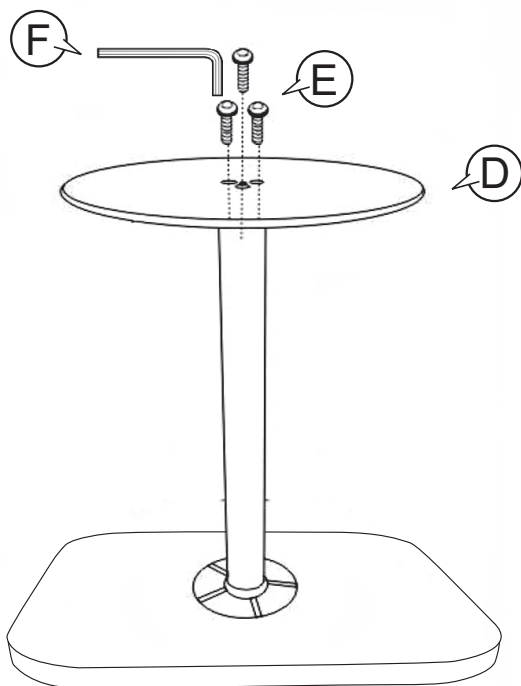

80099 - Side Table Julie 50x50cm  
80100 - Bistro Table Julie 60x60cm

**KARE**  
DESIGN

					
A × 1	B × 1 M12 × 30	C × 1	D × 1	E × 3 M12 × 25	F × 1

1)

2)

3)

4)