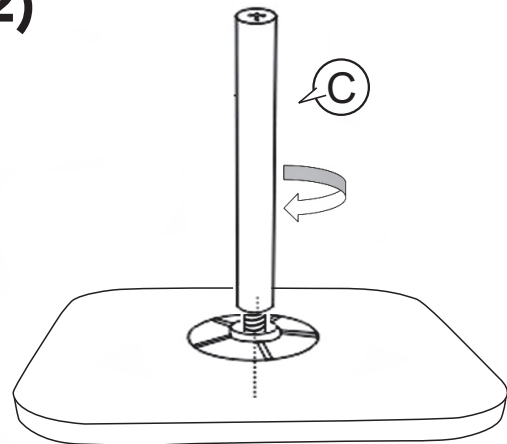

80099 - Side Table Julie 50x50cm  
80100 - Bistro Table Julie 60x60cm

**KARE**  
DESIGN

					
A × 1	B × 1 M12 × 30	C × 1	D × 1	E × 3 M12 × 25	F × 1

1)

2)

3)

4)