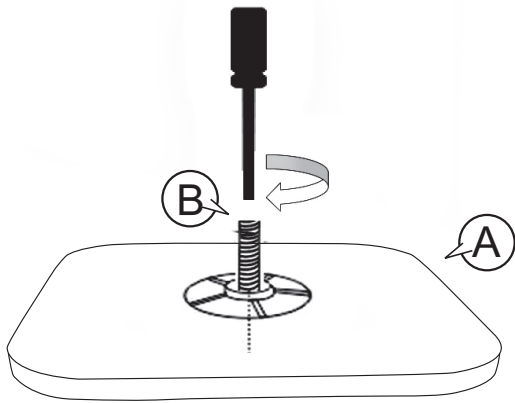

80099 - Side Table Julie 50x50cm  
80100 - Bistro Table Julie 60x60cm

**KARE**  
DESIGN

					
A × 1	B × 1 M12 × 30	C × 1	D × 1	E × 3 M12 × 25	F × 1

1)

2)

3)

4)