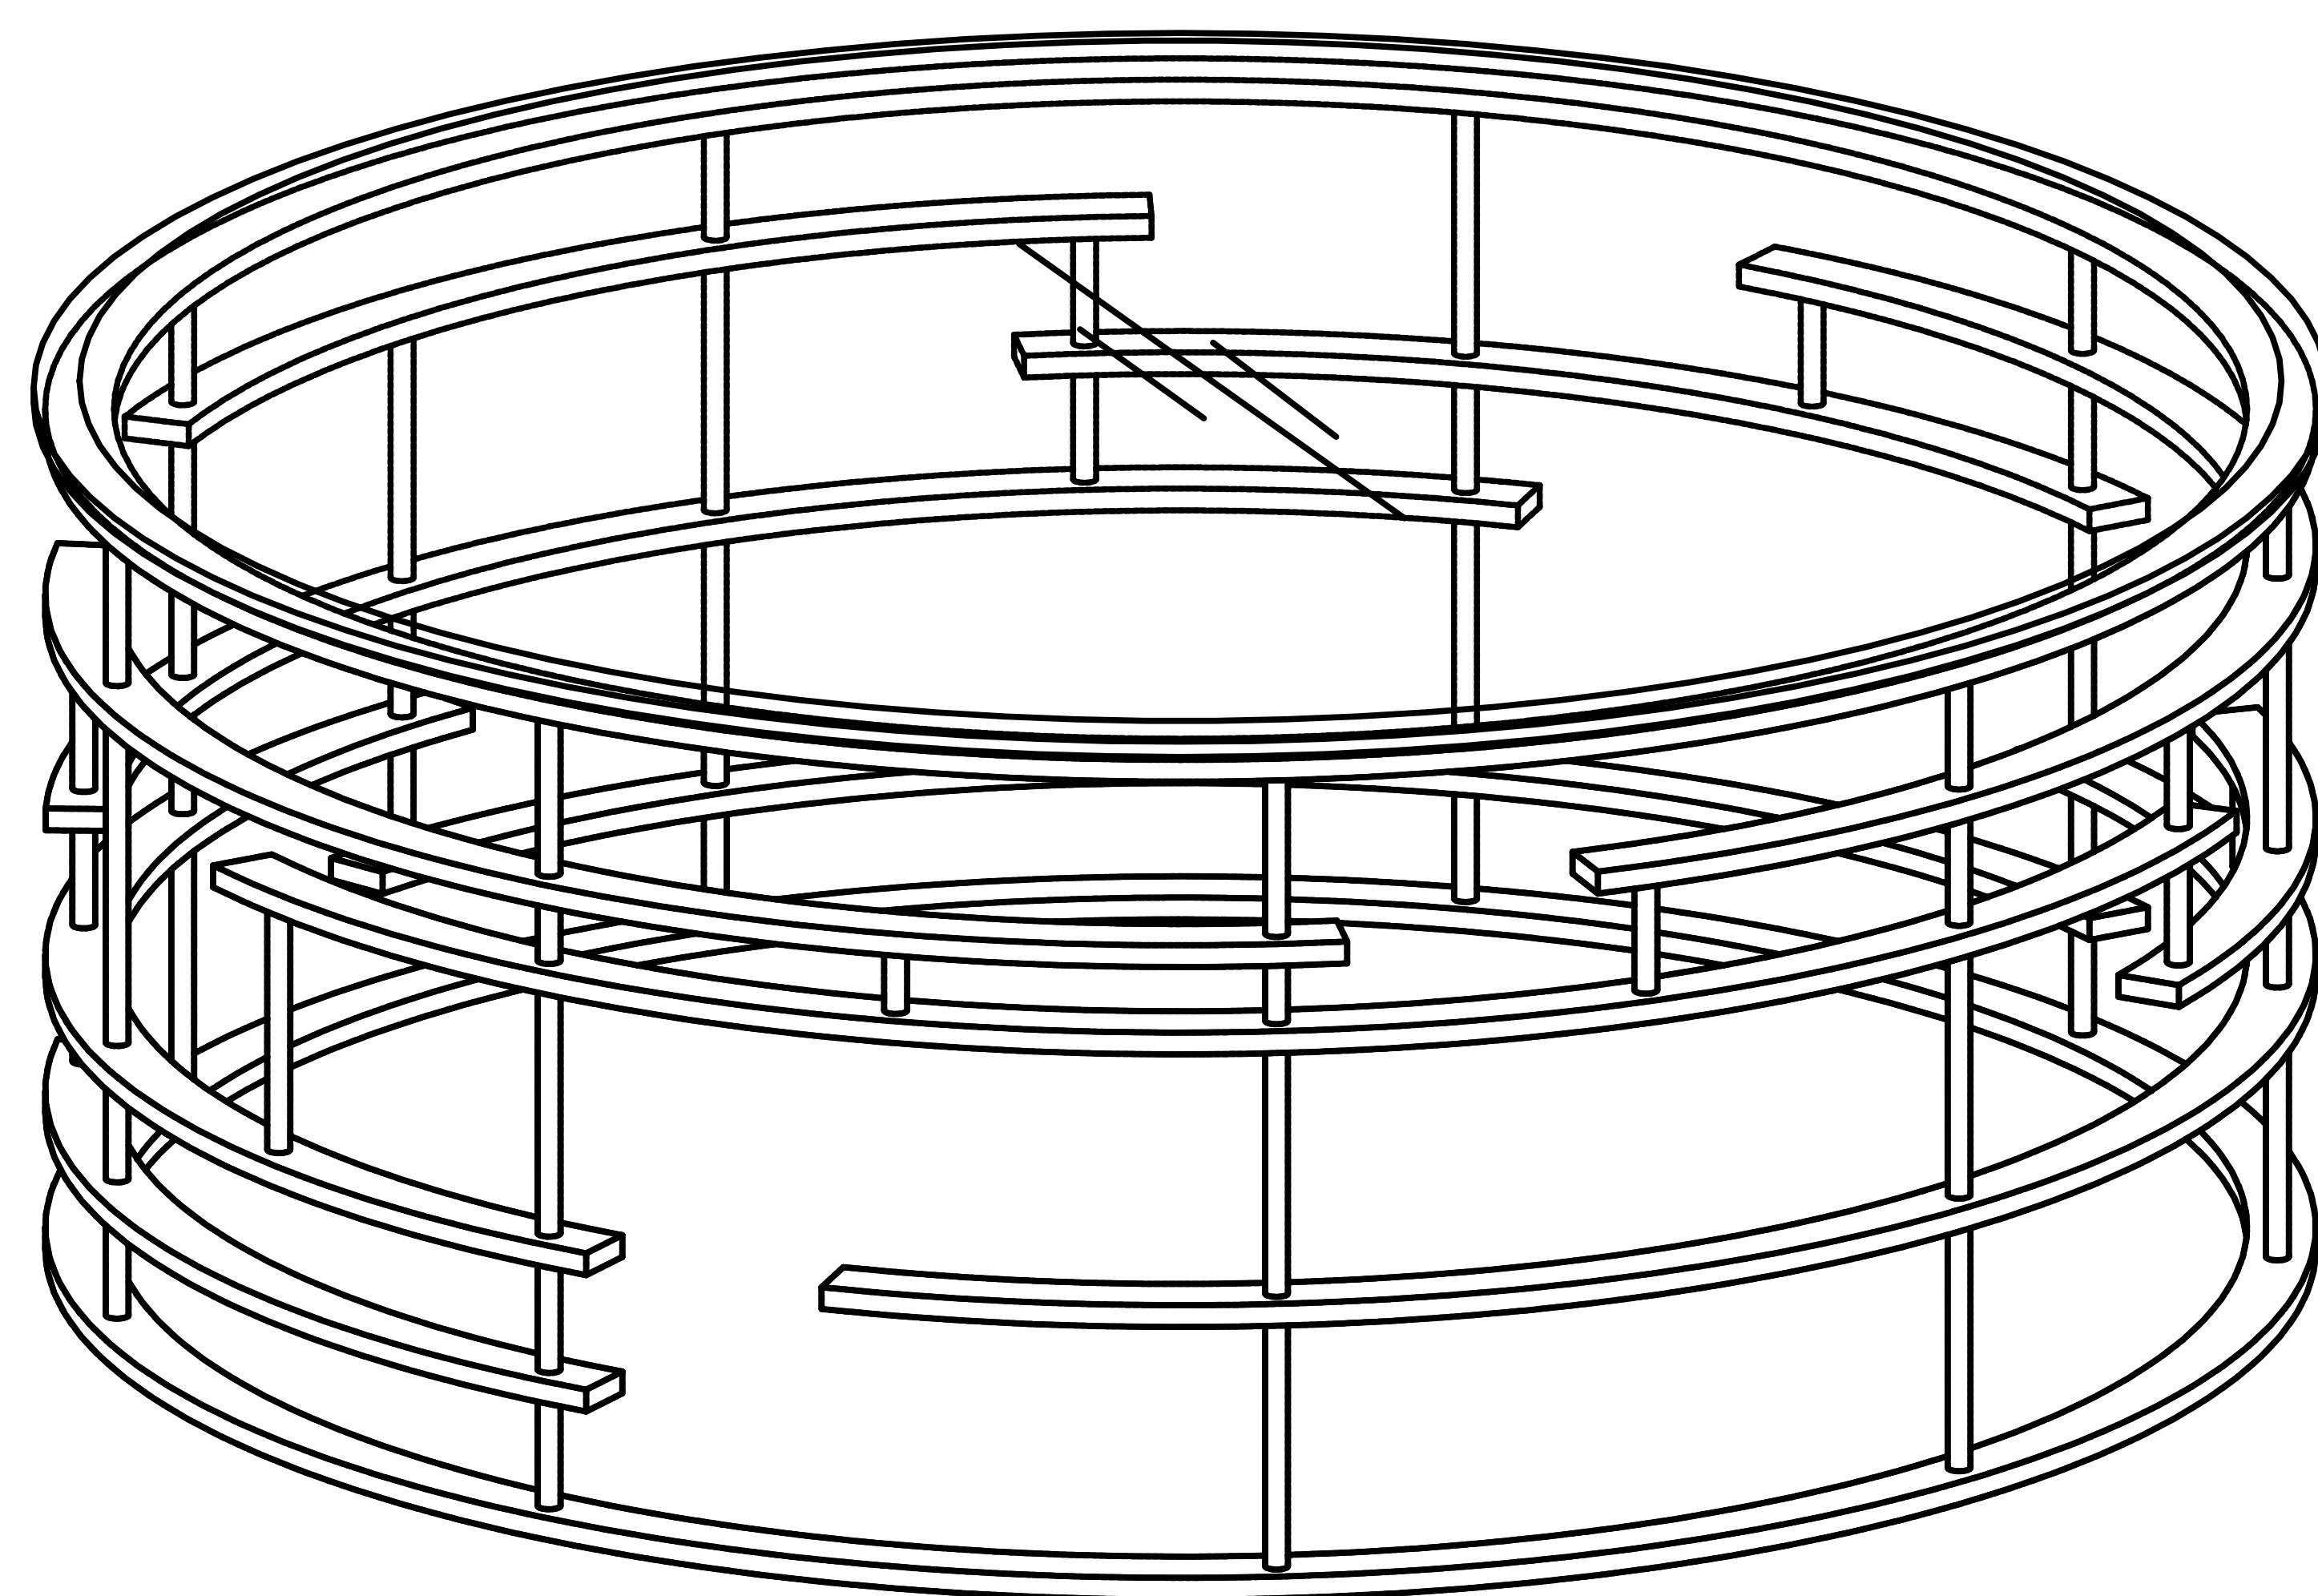

# 80555

Coffee Table Jupiter Ø100cm

**KARE**  
DESIGN

**A**

Ø17-Ø5\*2= 4x