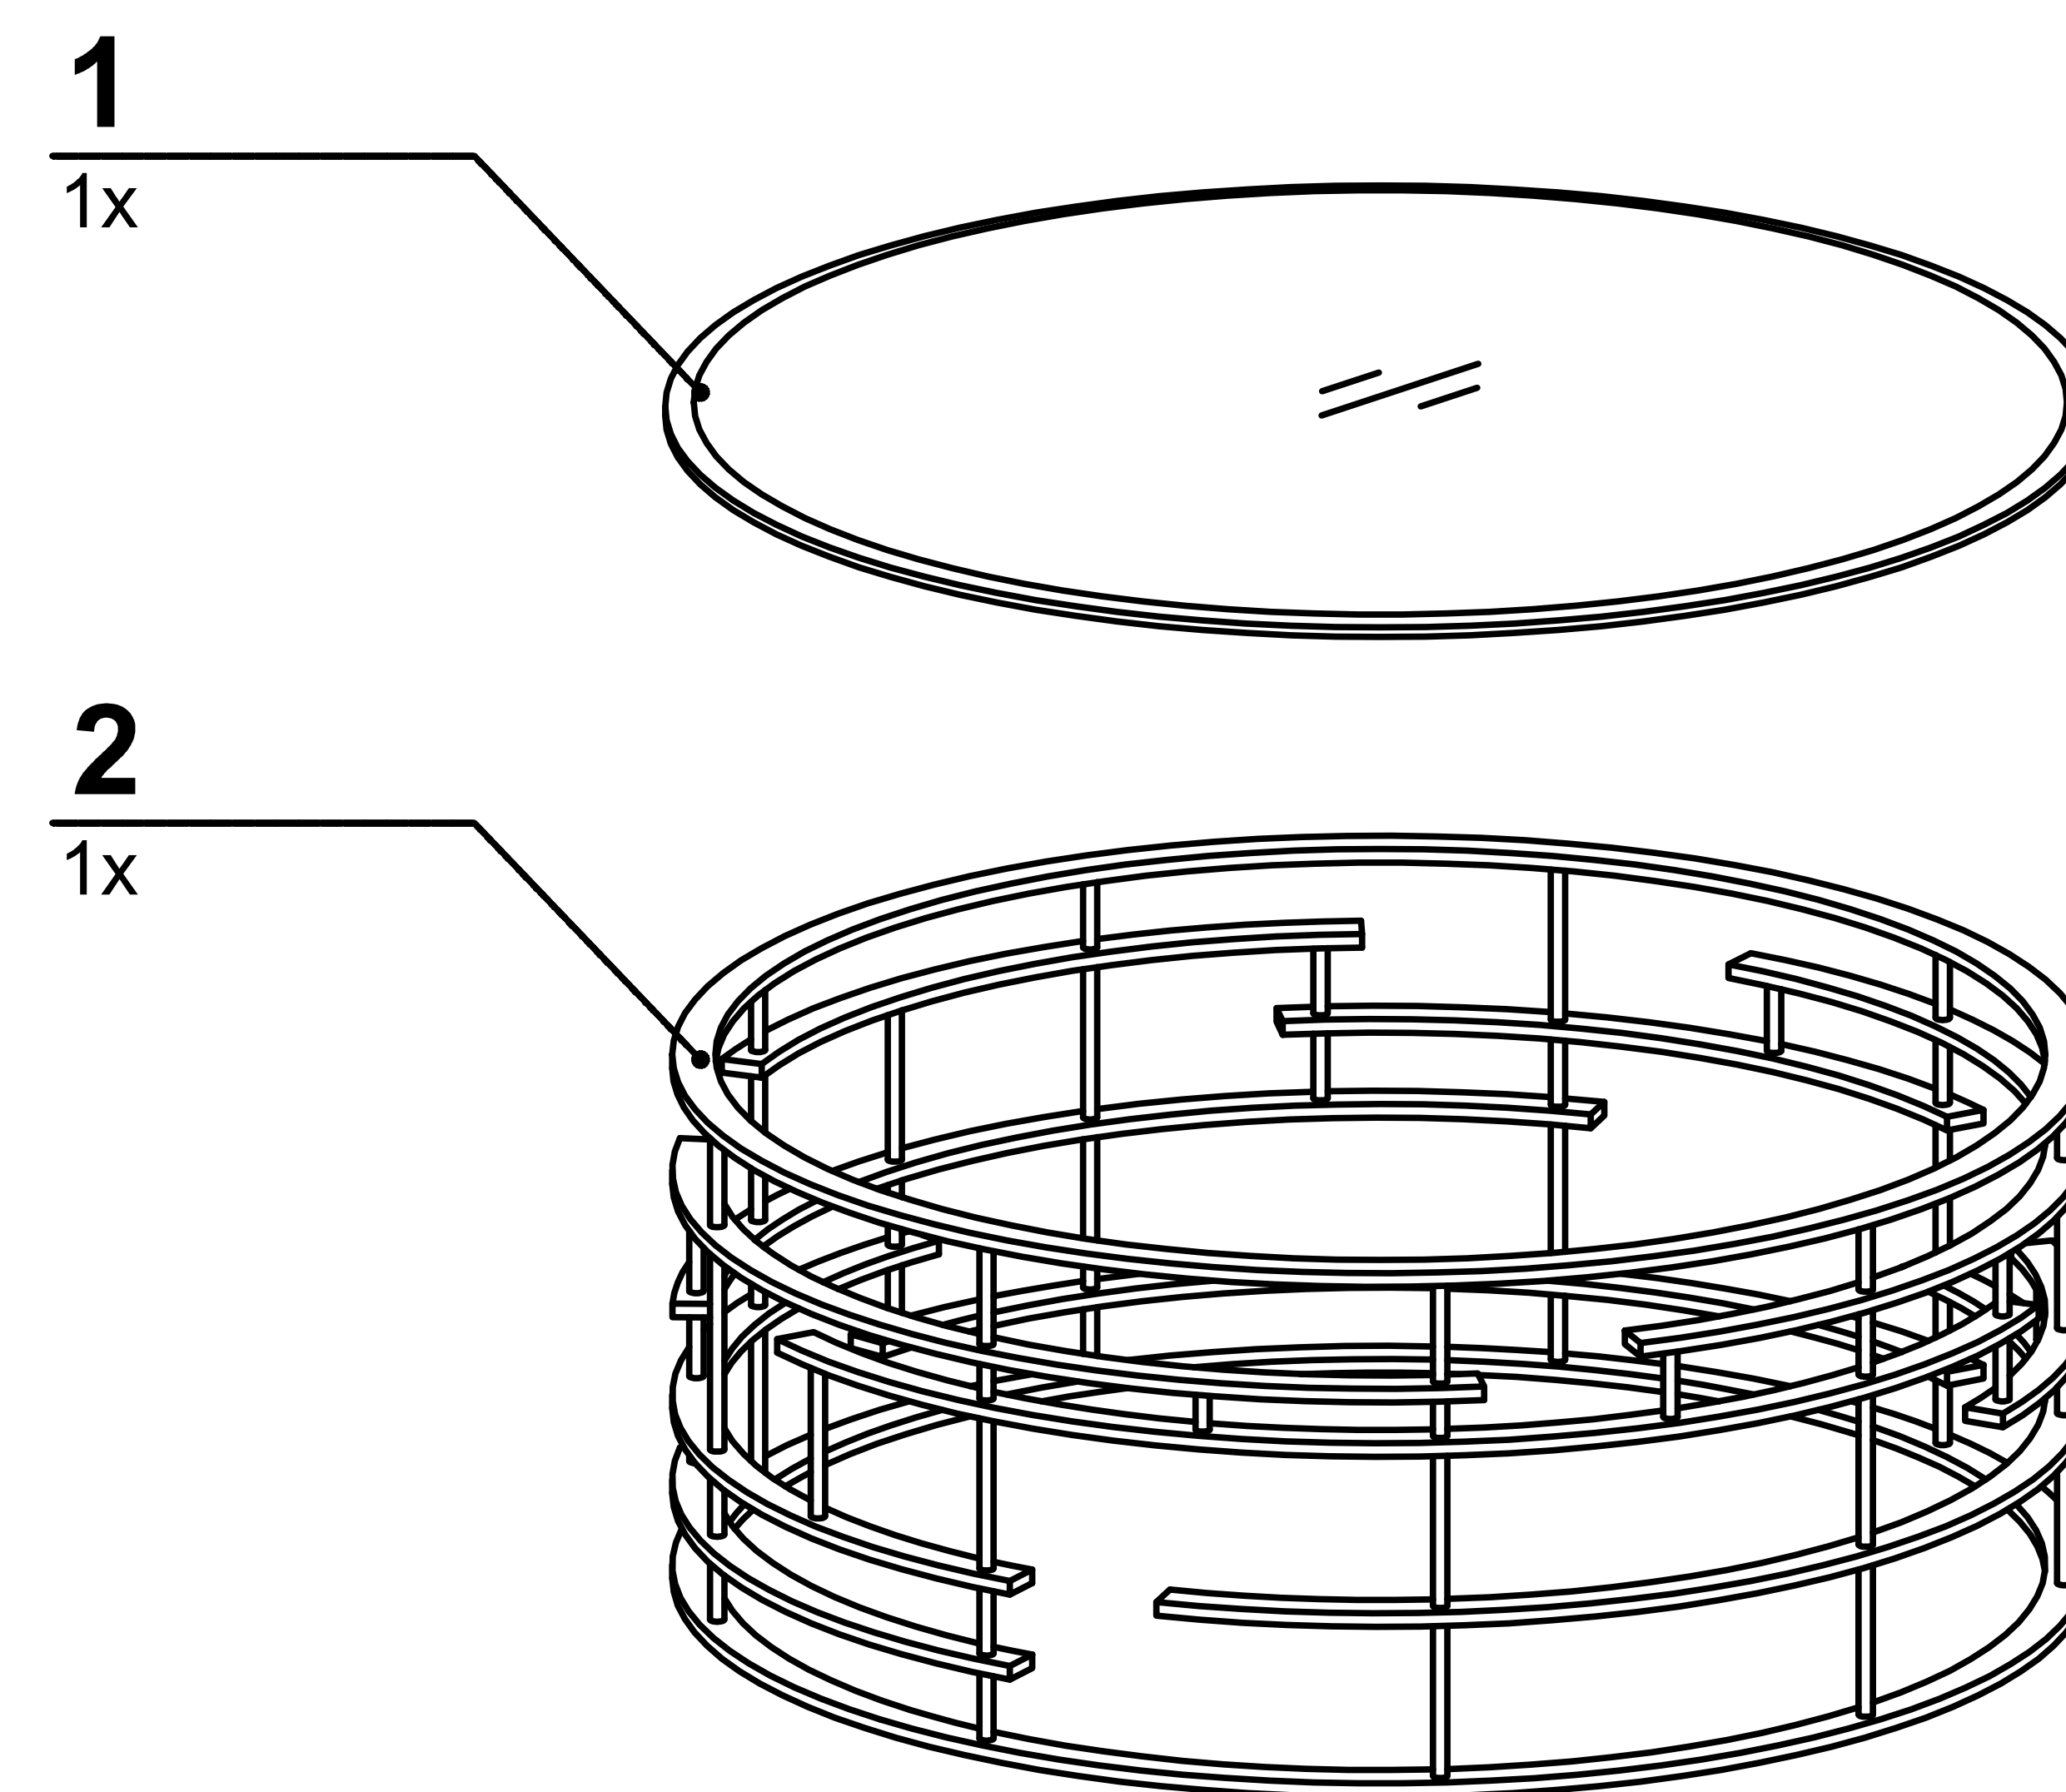

# 80555

Coffee Table Jupiter Ø100cm

**KARE**  
DESIGN

**A**

Ø17-Ø5\*2= 4x