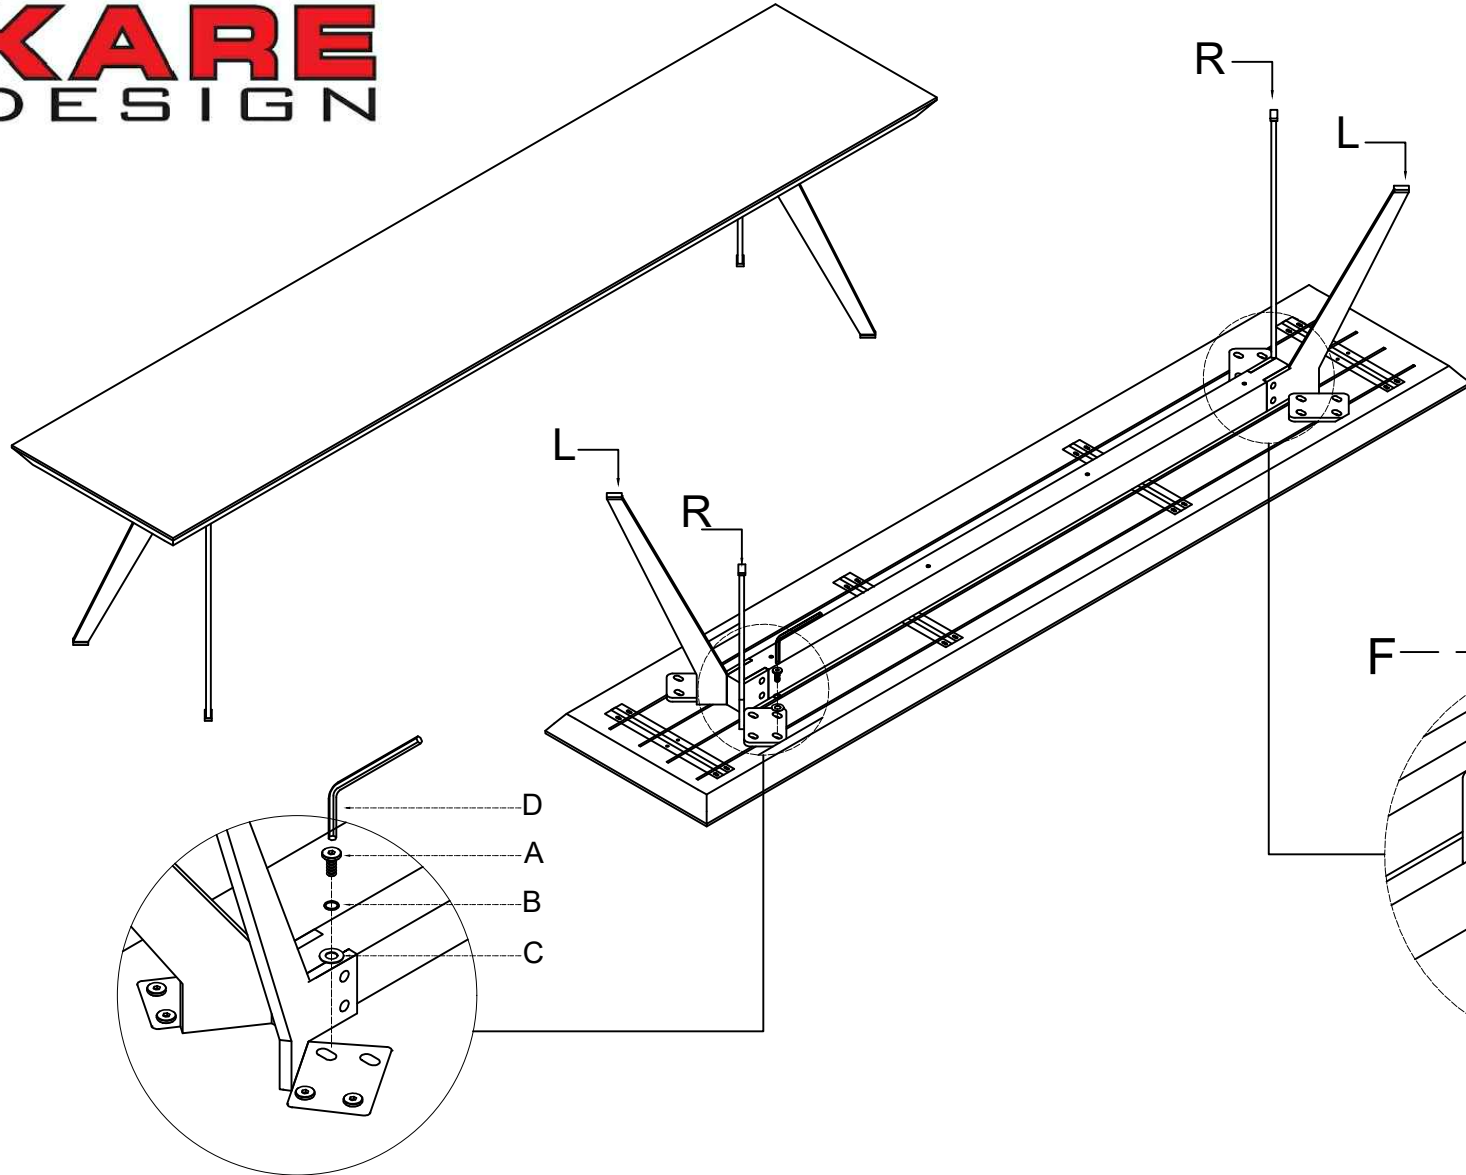

## 80762 DINNING BENCH 200 CM- DOWNTOWN

**KARE**  
DESIGN

A		M8x30 - 16 PCS
B		Ø12x1.2 - 16 PCS
C		Ø19x1.8 - 16 PCS
D		V4 - 2 PCS
E		M6x30 - 4 PCS
F		M6x20 - 4 PCS
R		2 PCS
L		2 PCS