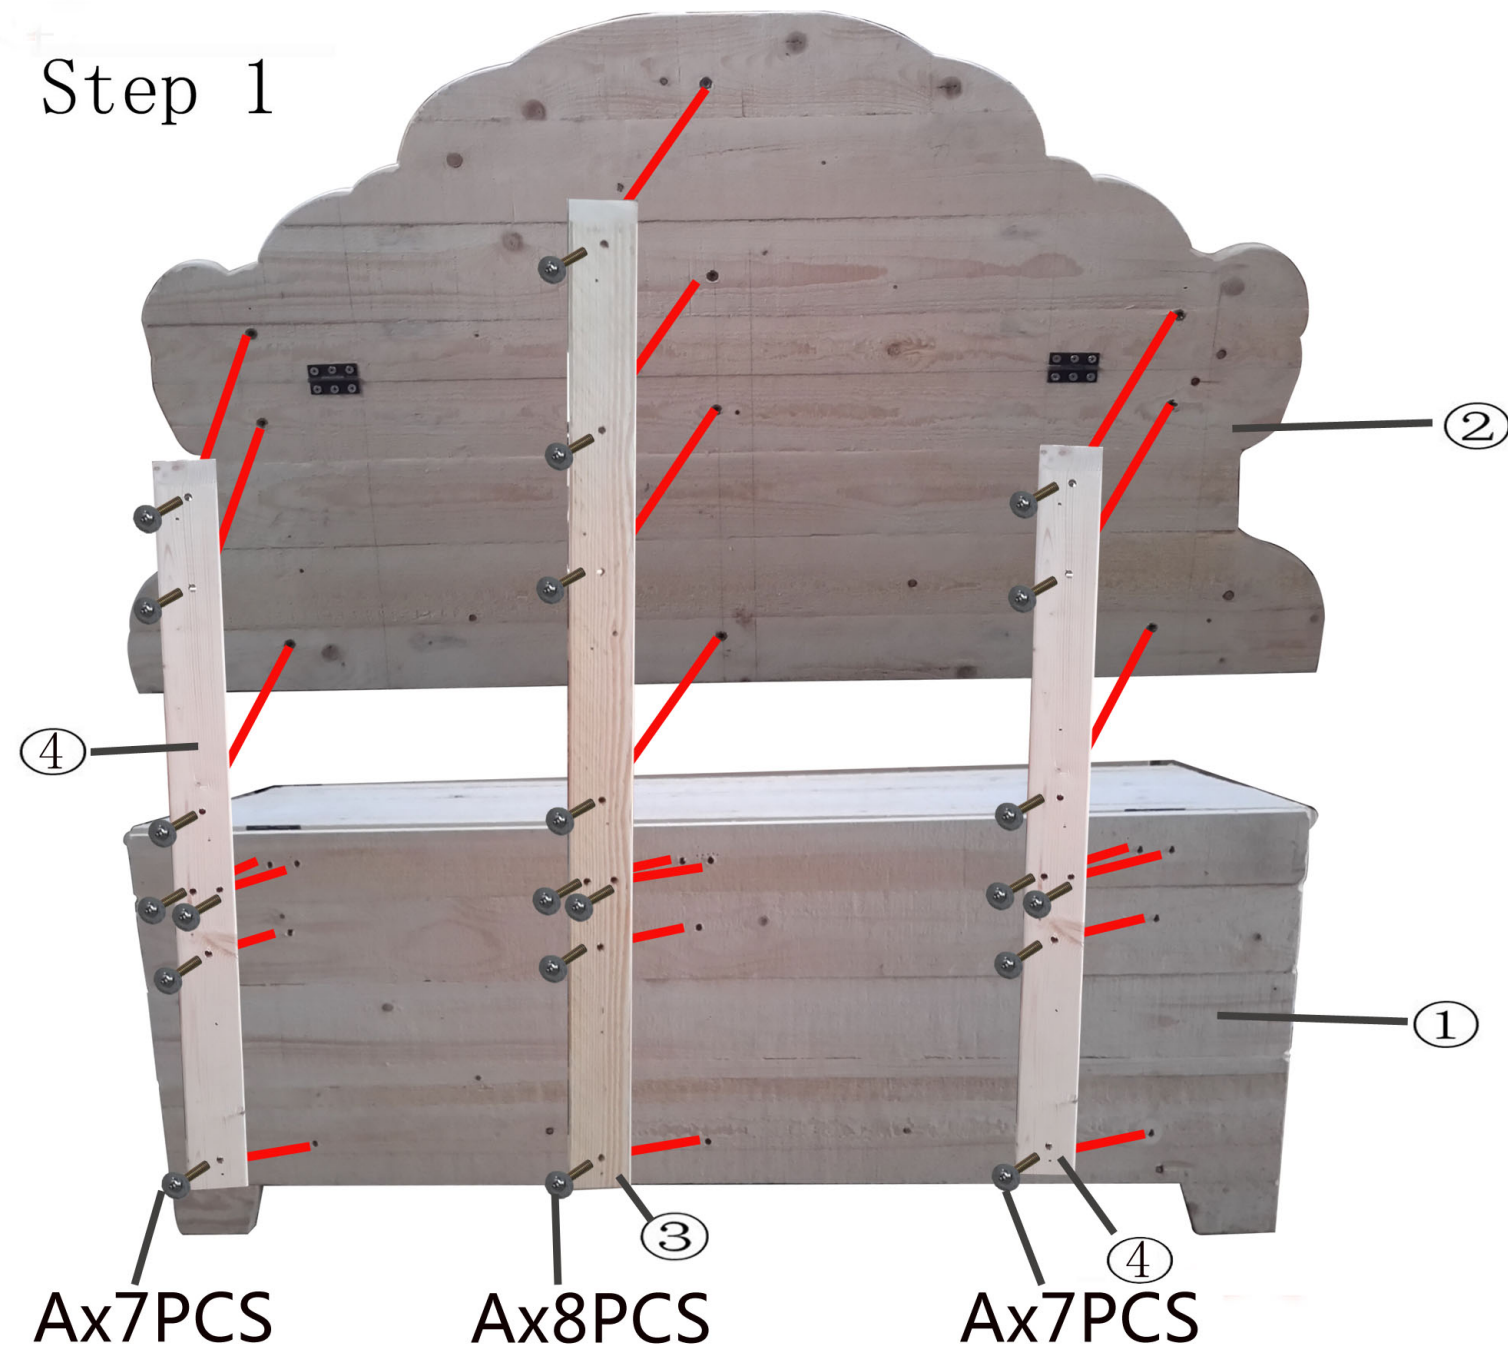

80802 K+F Bench Sanssouci 128cm

Step 1

NO.	①	②	③	④	A	B
TYPE						
QTY	1pc	1pc	1pc	2pcs	22pcs	1pc