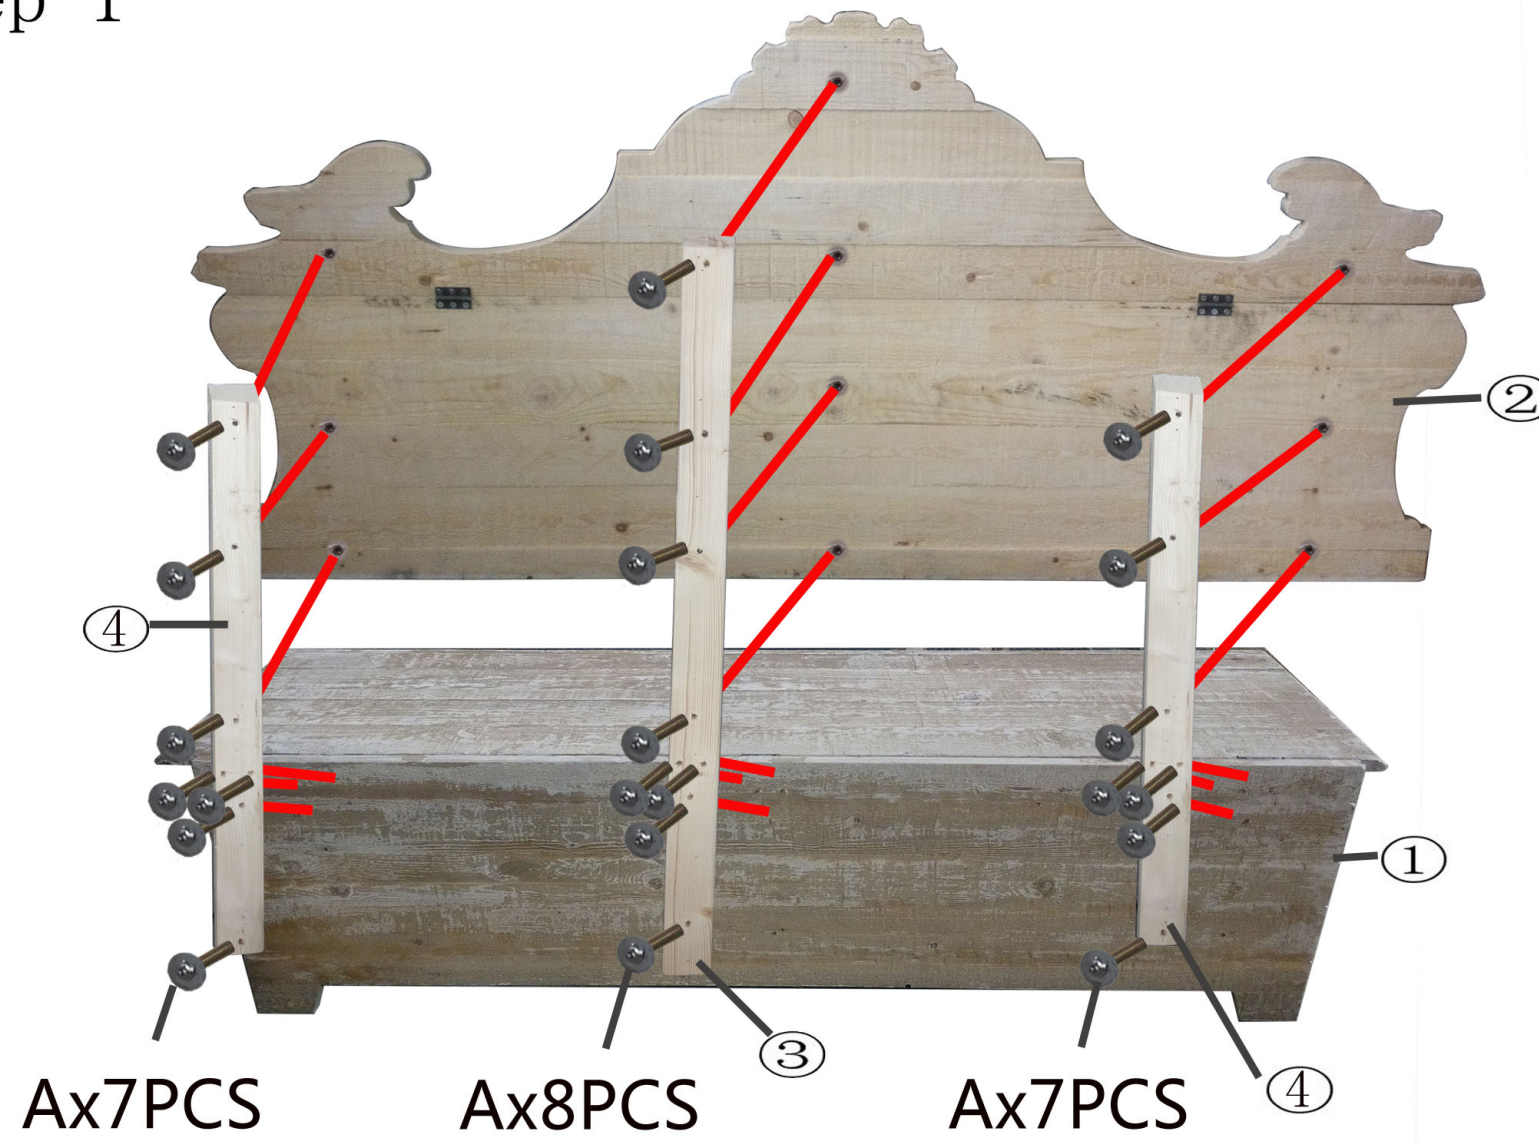

80803 K+F Bench Sanssouci 189cm

Step 1

NO.	①	②	③	④	A	B
TYPE						
QTY	1pc	1pc	1pc	2pcs	22pcs	1pc