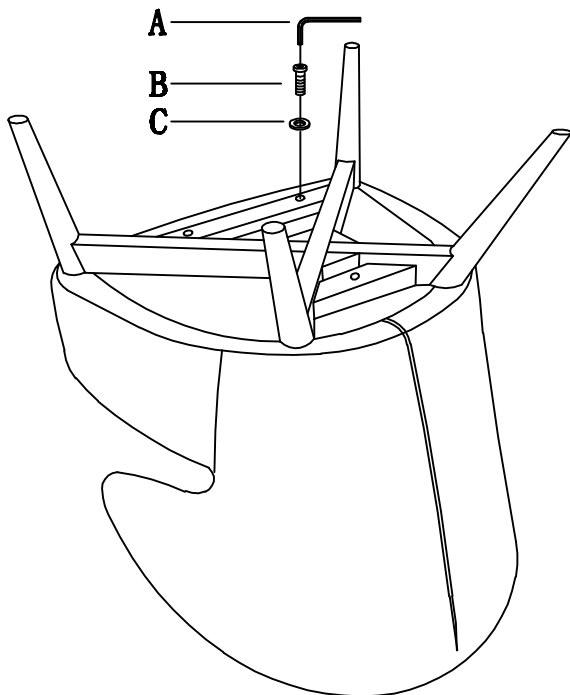

MODELL: 80815/16/17/18

Arm Chair Dr House

**KARE**  
DESIGN

C	Ø6		3
B	M6x45		3
A	4mm		1
<b>NO.</b>	<b>ABMESSUNGEN</b>	<b>ABBILDUNG</b>	<b>MENGE</b>