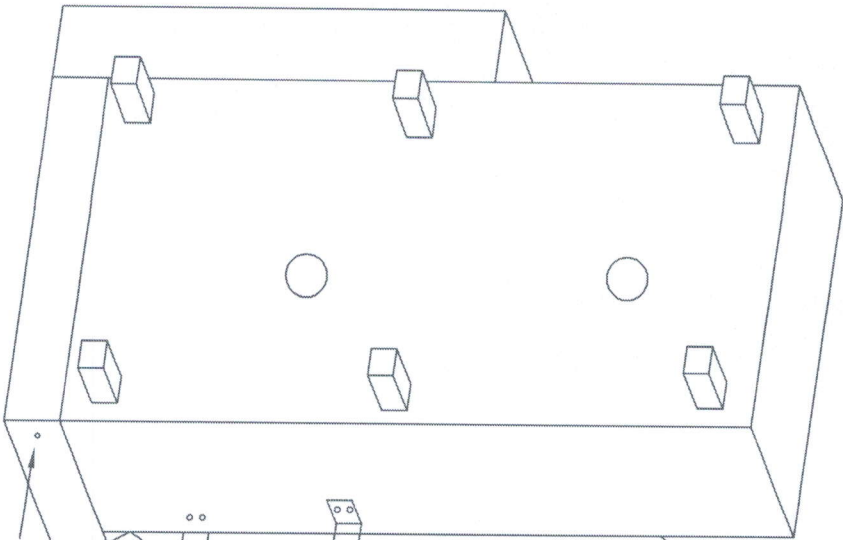

# KAARIE

DESIGN

82140 Sofa bed Liberty Left

# KARRE DESIGN

-  X 4  
M 6 x 25 mm
-  X 4  
M 6 x 40 mm
-  X 2  
Ø 10 x 40 mm
-  X 2

LIBERTY