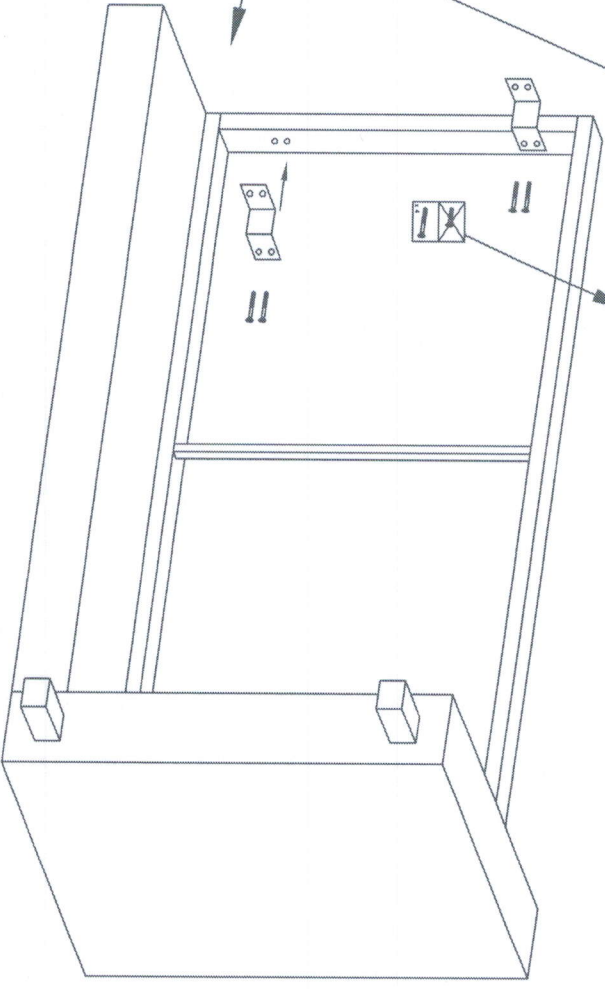

# KAARIE

DESIGN

82140 Sofa bed Liberty Left

# KARRE DESIGN

-  X 4  
M 6 x 25 mm
-  X 4  
M 6 x 40 mm
-  X 2  
Ø 10 x 40 mm
-  X 2

LIBERTY