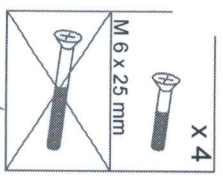

# KAARIE

DESIGN

82140 Sofa bed Liberty Left

# KARRE DESIGN

-  X 4  
M 6 x 25 mm
-  X 4  
M 6 x 40 mm
-  X 2  
Ø 10 x 40 mm
-  X 2

LIBERTY