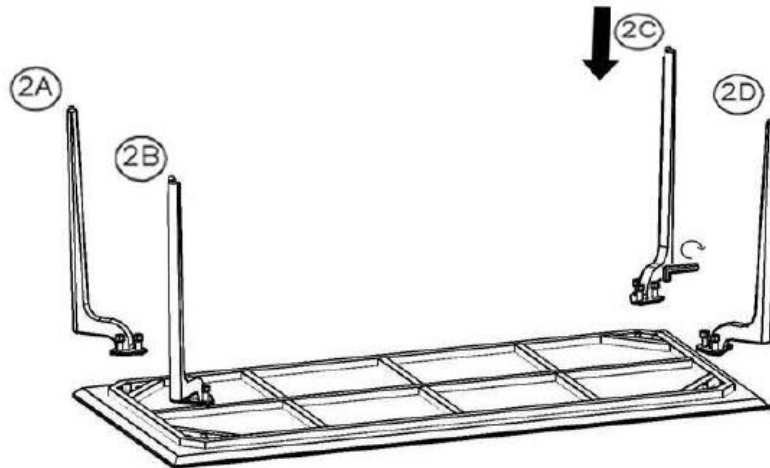

82426 Tisch Bug 300*90cm

KARE
DESIGN

A  12X

B  1X