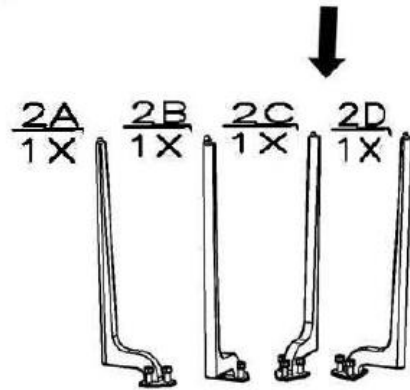

82426 Tisch Bug 300*90cm

KARE
DESIGN

A  12X

B  1X