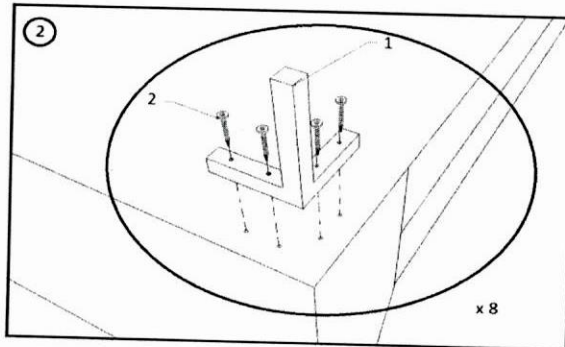

	Anzahl	Bezeichnung
A	1	Recamiere
B	1	Zweisitzer

1	x 8
2	x 32

🕒 20 min.

MONTAGEANLEITUNG

ASSEMBLY INSTRUCTION

KARE
DESIGN

ECKSOFA GIANNI/GIANNI KLEIN (INOX FUSS)

ECKSOFA GIANNA/GIANNA KLEIN (SCHWARZ FUSS)

Art.No.:(82657,82658,82659,82660,83566,83567,83568,83569,83570,83571,83572,83569,84044,84045)

	Anzahl	Bezeichnung
A	1	Recamiere
B	1	Zweisitzer

	
1	x 8
2	x 32

🕒 20 min.