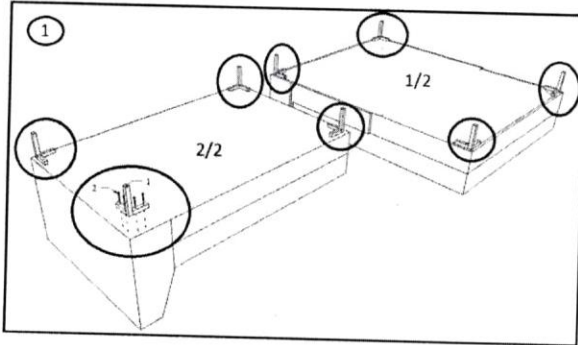

MONTAGEANLEITUNG ASSEMBLY INSTRUCTION

KARE
DESIGN

ECKSOFA GIANNI/GIANNI KLEIN (INOX FUSS)

ECKSOFA GIANNA/GIANNA KLEIN (SCHWARZ FUSS)

Art.No.: {82657,82658,82659,82660,83566,83567,83568,83569,83570,83571,83572,83569,84044,84045}

	Anzahl	Bezeichnung
A	1	Recamiere
B	1	Zweisitzer

1	x 8
2	x 32

🕒 20 min.

MONTAGEANLEITUNG

ASSEMBLY INSTRUCTION

KARE
DESIGN

ECKSOFA GIANNI/GIANNI KLEIN (INOX FUSS)

ECKSOFA GIANNA/GIANNA KLEIN (SCHWARZ FUSS)

Art.No.:(82657,82658,82659,82660,83566,83567,83568,83569,83570,83571,83572,83569,84044,84045)

	Anzahl	Bezeichnung
A	1	Recamiere
B	1	Zweisitzer

	
1	x 8
2	x 32

🕒 20 min.