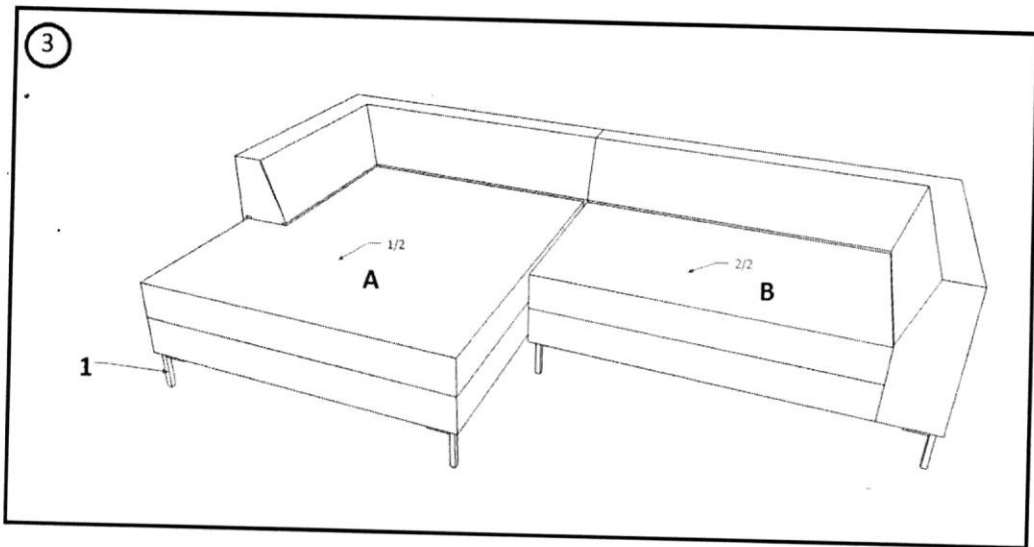

MONTAGEANLEITUNG ASSEMBLY INSTRUCTION

KARE
DESIGN

ECKSOFA GIANNI/GIANNI KLEIN (INOX FUSS)

ECKSOFA GIANNA/GIANNA KLEIN (SCHWARZ FUSS)

Art.No.: {82657,82658,82659,82660,83566,83567,83568,83569,83570,83571,83572,83569,84044,84045}

	Anzahl	Bezeichnung
A	1	Recamiere
B	1	Zweisitzer

1	x 8
2	x 32

🕒 20 min.

MONTAGEANLEITUNG

ASSEMBLY INSTRUCTION

KARE
DESIGN

ECKSOFA GIANNI/GIANNI KLEIN (INOX FUSS)

ECKSOFA GIANNA/GIANNA KLEIN (SCHWARZ FUSS)

Art.No.:(82657,82658,82659,82660,83566,83567,83568,83569,83570,83571,83572,83569,84044,84045)

	Anzahl	Bezeichnung
A	1	Recamiere
B	1	Zweisitzer

	
1	x 8
2	x 32

🕒 20 min.