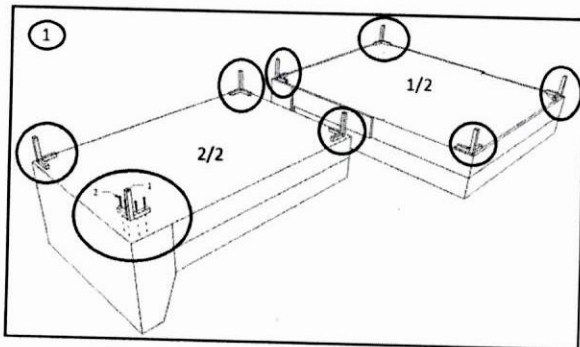

	Anzahl	Bezeichnung
A	1	Recamiere
B	1	Zweisitzer

1	x 8
2	x 32

🕒 20 min.

MONTAGEANLEITUNG

ASSEMBLY INSTRUCTION

KARE
DESIGN

ECKSOFA GIANNI/GIANNI KLEIN (INOX FUSS)

ECKSOFA GIANNA/GIANNA KLEIN (SCHWARZ FUSS)

Art.No.:(82657,82658,82659,82660,83566,83567,83568,83569,83570,83571,83572,83569,84044,84045)

	Anzahl	Bezeichnung
A	1	Recamiere
B	1	Zweisitzer

	
1	x 8
2	x 32

🕒 20 min.