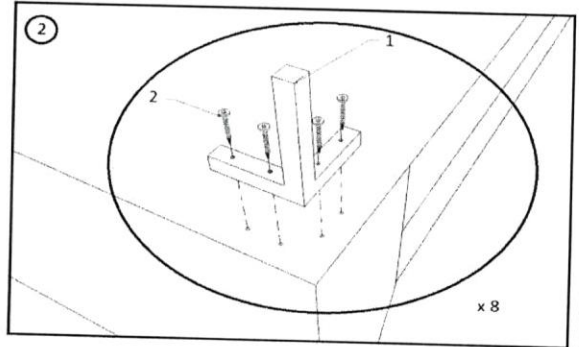

MONTAGEANLEITUNG ASSEMBLY INSTRUCTION

KARE
DESIGN

ECKSOFA GIANNI/GIANNI KLEIN (INOX FUSS)

ECKSOFA GIANNA/GIANNA KLEIN (SCHWARZ FUSS)

Art.No.: {82657,82658,82659,82660,83566,83567,83568,83569,83570,83571,83572,83569,84044,84045}

	Anzahl	Bezeichnung
A	1	Recamiere
B	1	Zweisitzer

1	x 8
2	x 32

🕒 20 min.

MONTAGEANLEITUNG

ASSEMBLY INSTRUCTION

KARE
DESIGN

ECKSOFA GIANNI/GIANNI KLEIN (INOX FUSS)

ECKSOFA GIANNA/GIANNA KLEIN (SCHWARZ FUSS)

Art.No.:(82657,82658,82659,82660,83566,83567,83568,83569,83570,83571,83572,83569,84044,84045)

	Anzahl	Bezeichnung
A	1	Recamiere
B	1	Zweisitzer

	
1	x 8
2	x 32

🕒 20 min.