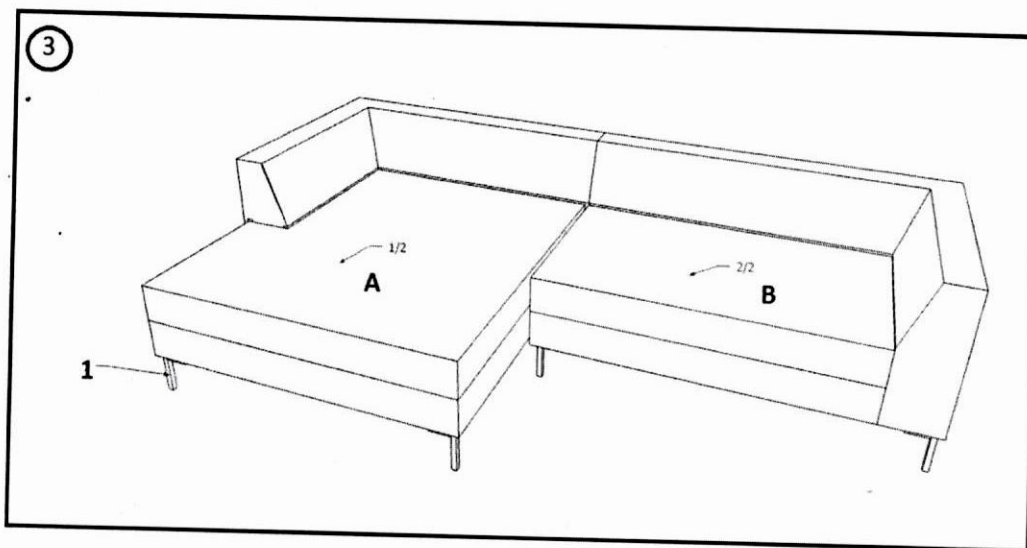

MONTAGEANLEITUNG

ASSEMBLY INSTRUCTION

KARE
DESIGN

ECKSOFA GIANNI/GIANNI KLEIN (INOX FUSS)

ECKSOFA GIANNA/GIANNA KLEIN (SCHWARZ FUSS)

Art.No.:(82657,82658,82659,82660,83566,83567,83568,83569,83570,83571,83572,83569,84044,84045)

	Anzahl	Bezeichnung
A	1	Recamiere
B	1	Zweisitzer

1	x 8
2	x 32

🕒 20 min.