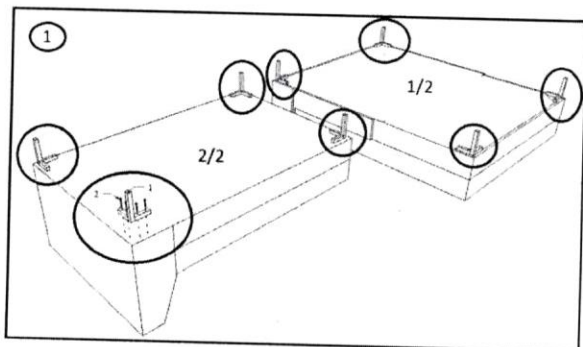

MONTAGEANLEITUNG

ASSEMBLY INSTRUCTION

KARE
DESIGN

ECKSOFA GIANNI/GIANNI KLEIN (INOX FUSS)

ECKSOFA GIANNA/GIANNA KLEIN (SCHWARZ FUSS)

Art.No.: {82657,82658,82659,82660,83566,83567,83568,83569,83570,83571,83572,83569,84044,84045}

	Anzahl	Bezeichnung
A	1	Recamiere
B	1	Zweisitzer

1	x 8
2	x 32

MONTAGEANLEITUNG

ASSEMBLY INSTRUCTION

KARE
DESIGN

ECKSOFA GIANNI/GIANNI KLEIN (INOX FUSS)

ECKSOFA GIANNA/GIANNA KLEIN (SCHWARZ FUSS)

Art.No.:(82657,82658,82659,82660,83566,83567,83568,83569,83570,83571,83572,83569,84044,84045)

	Anzahl	Bezeichnung
A	1	Recamiere
B	1	Zweisitzer

	
1	x 8
2	x 32

🕒 20 min.