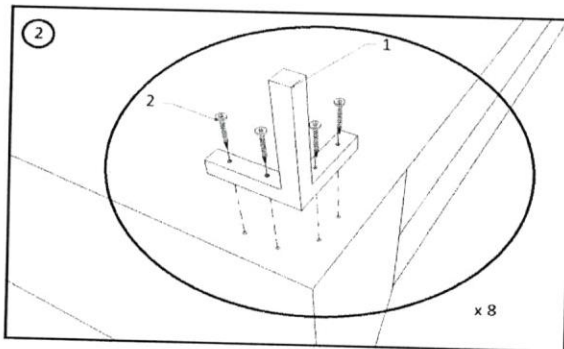

MONTAGEANLEITUNG

ASSEMBLY INSTRUCTION

KARE
DESIGN

ECKSOFA GIANNI/GIANNI KLEIN (INOX FUSS)

ECKSOFA GIANNA/GIANNA KLEIN (SCHWARZ FUSS)

Art.No.: {82657,82658,82659,82660,83566,83567,83568,83569,83570,83571,83572,83569,84044,84045}

	Anzahl	Bezeichnung
A	1	Recamiere
B	1	Zweisitzer

1	x 8
2	x 32

MONTAGEANLEITUNG

ASSEMBLY INSTRUCTION

KARE
DESIGN

ECKSOFA GIANNI/GIANNI KLEIN (INOX FUSS)

ECKSOFA GIANNA/GIANNA KLEIN (SCHWARZ FUSS)

Art.No.:(82657,82658,82659,82660,83566,83567,83568,83569,83570,83571,83572,83569,84044,84045)

	Anzahl	Bezeichnung
A	1	Recamiere
B	1	Zweisitzer

	
1	x 8
2	x 32

🕒 20 min.