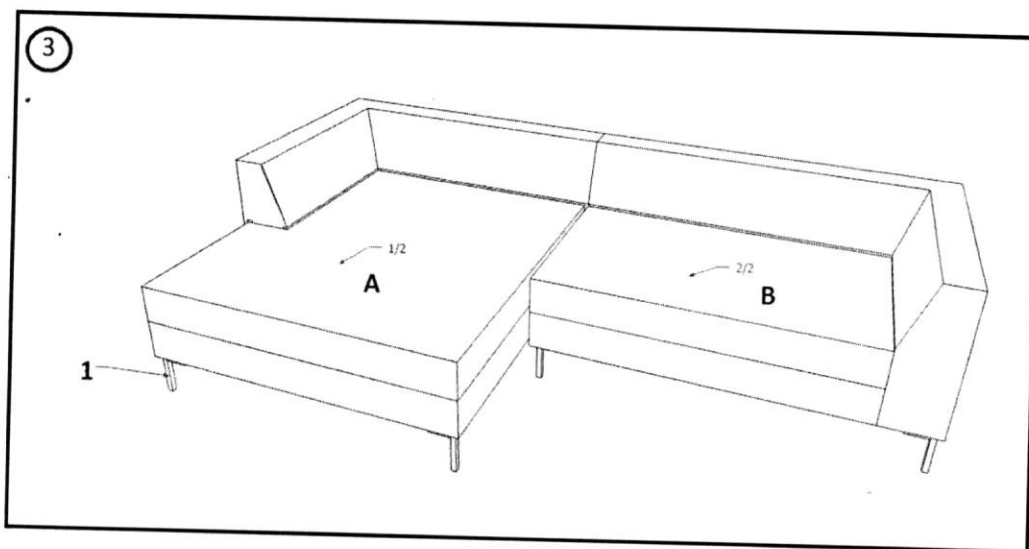

MONTAGEANLEITUNG

ASSEMBLY INSTRUCTION

KARE
DESIGN

ECKSOFA GIANNI/GIANNI KLEIN (INOX FUSS)

ECKSOFA GIANNA/GIANNA KLEIN (SCHWARZ FUSS)

Art.No.: {82657,82658,82659,82660,83566,83567,83568,83569,83570,83571,83572,83569,84044,84045}

	Anzahl	Bezeichnung
A	1	Recamiere
B	1	Zweisitzer

1	x 8
2	x 32

MONTAGEANLEITUNG

ASSEMBLY INSTRUCTION

KARE
DESIGN

ECKSOFA GIANNI/GIANNI KLEIN (INOX FUSS)

ECKSOFA GIANNA/GIANNA KLEIN (SCHWARZ FUSS)

Art.No.:(82657,82658,82659,82660,83566,83567,83568,83569,83570,83571,83572,83569,84044,84045)

	Anzahl	Bezeichnung
A	1	Recamiere
B	1	Zweisitzer

	
1	x 8
2	x 32

🕒 20 min.