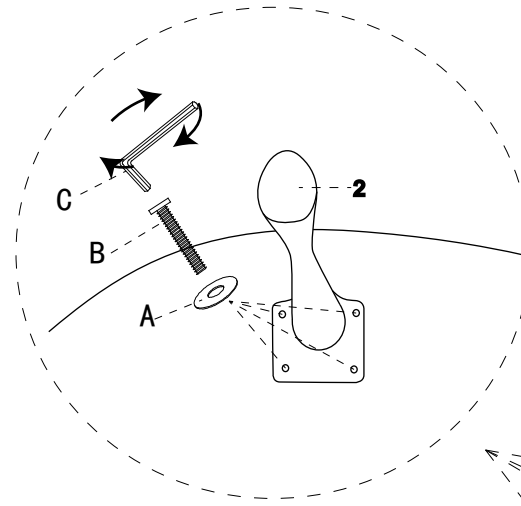

82668 Sofa Cabaret 2-Seater

KARE
DESIGN

- A**  16x
- B**  16x
- C**  1x