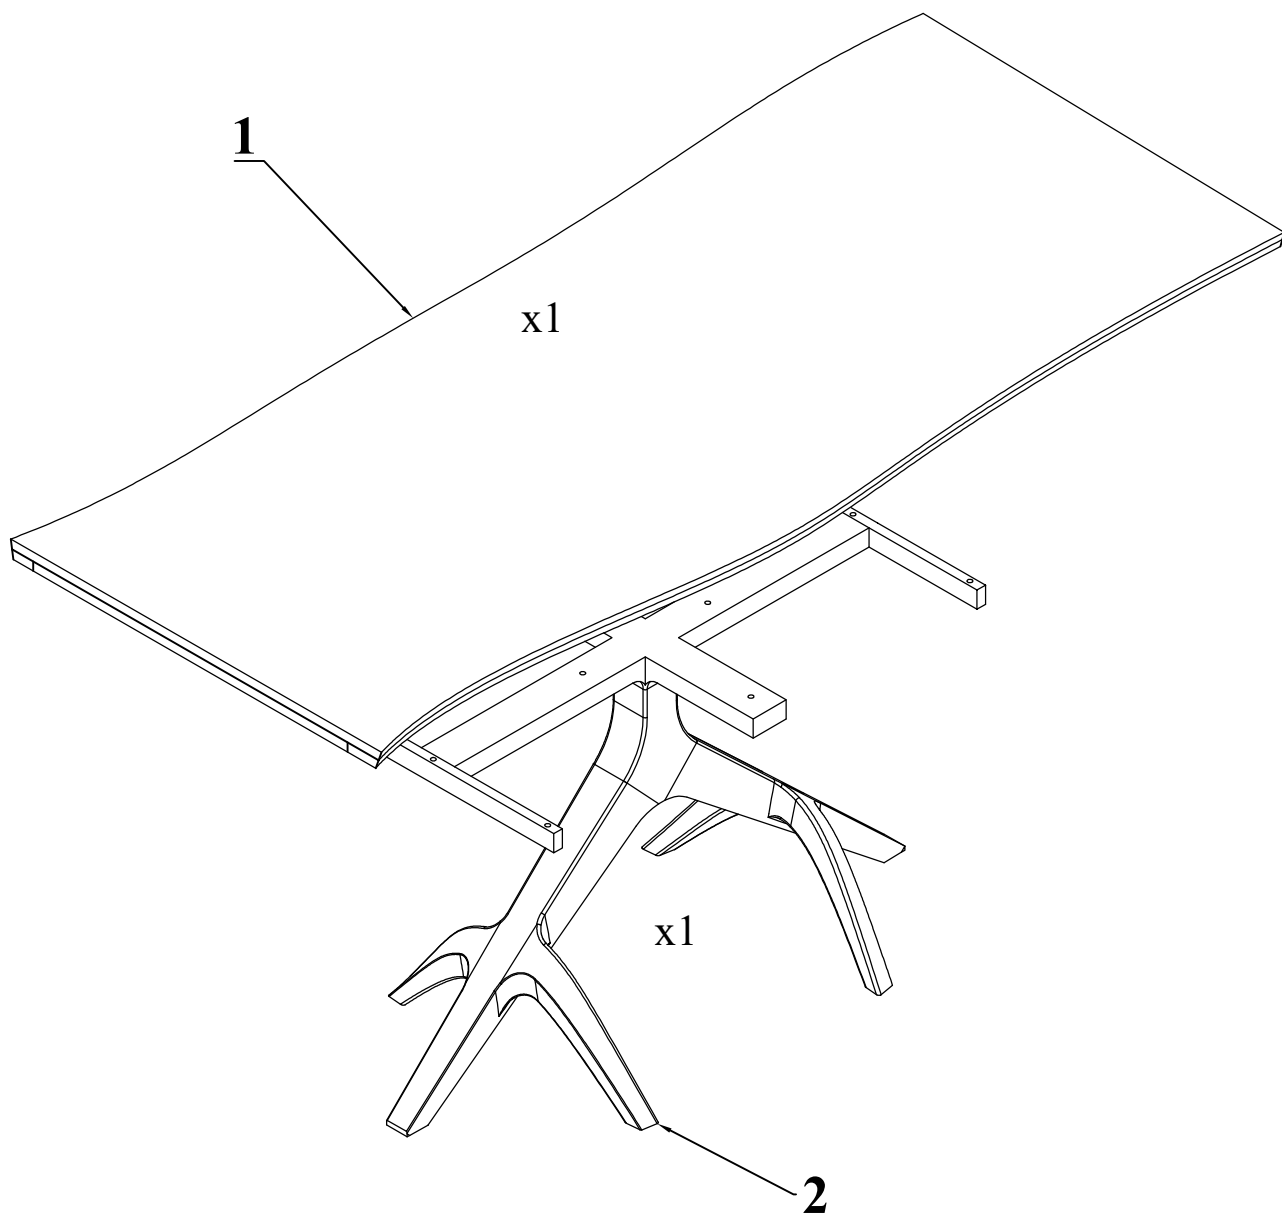

30 MIN

ASSEMBLY INSTRUCTION

83161 ROOTS - DINING TABLE 220 CM

KARE
DESIGN

A x 10
M8x65

B x 10
Ø8.4x18x1.6

C x 10
Ø8x13x1.6

D x 1
M4x100

A x 10
M8x65

B x 10
Ø8.4x18x1.6

C x 10
Ø8x13x1.6

D x 1
M4x100