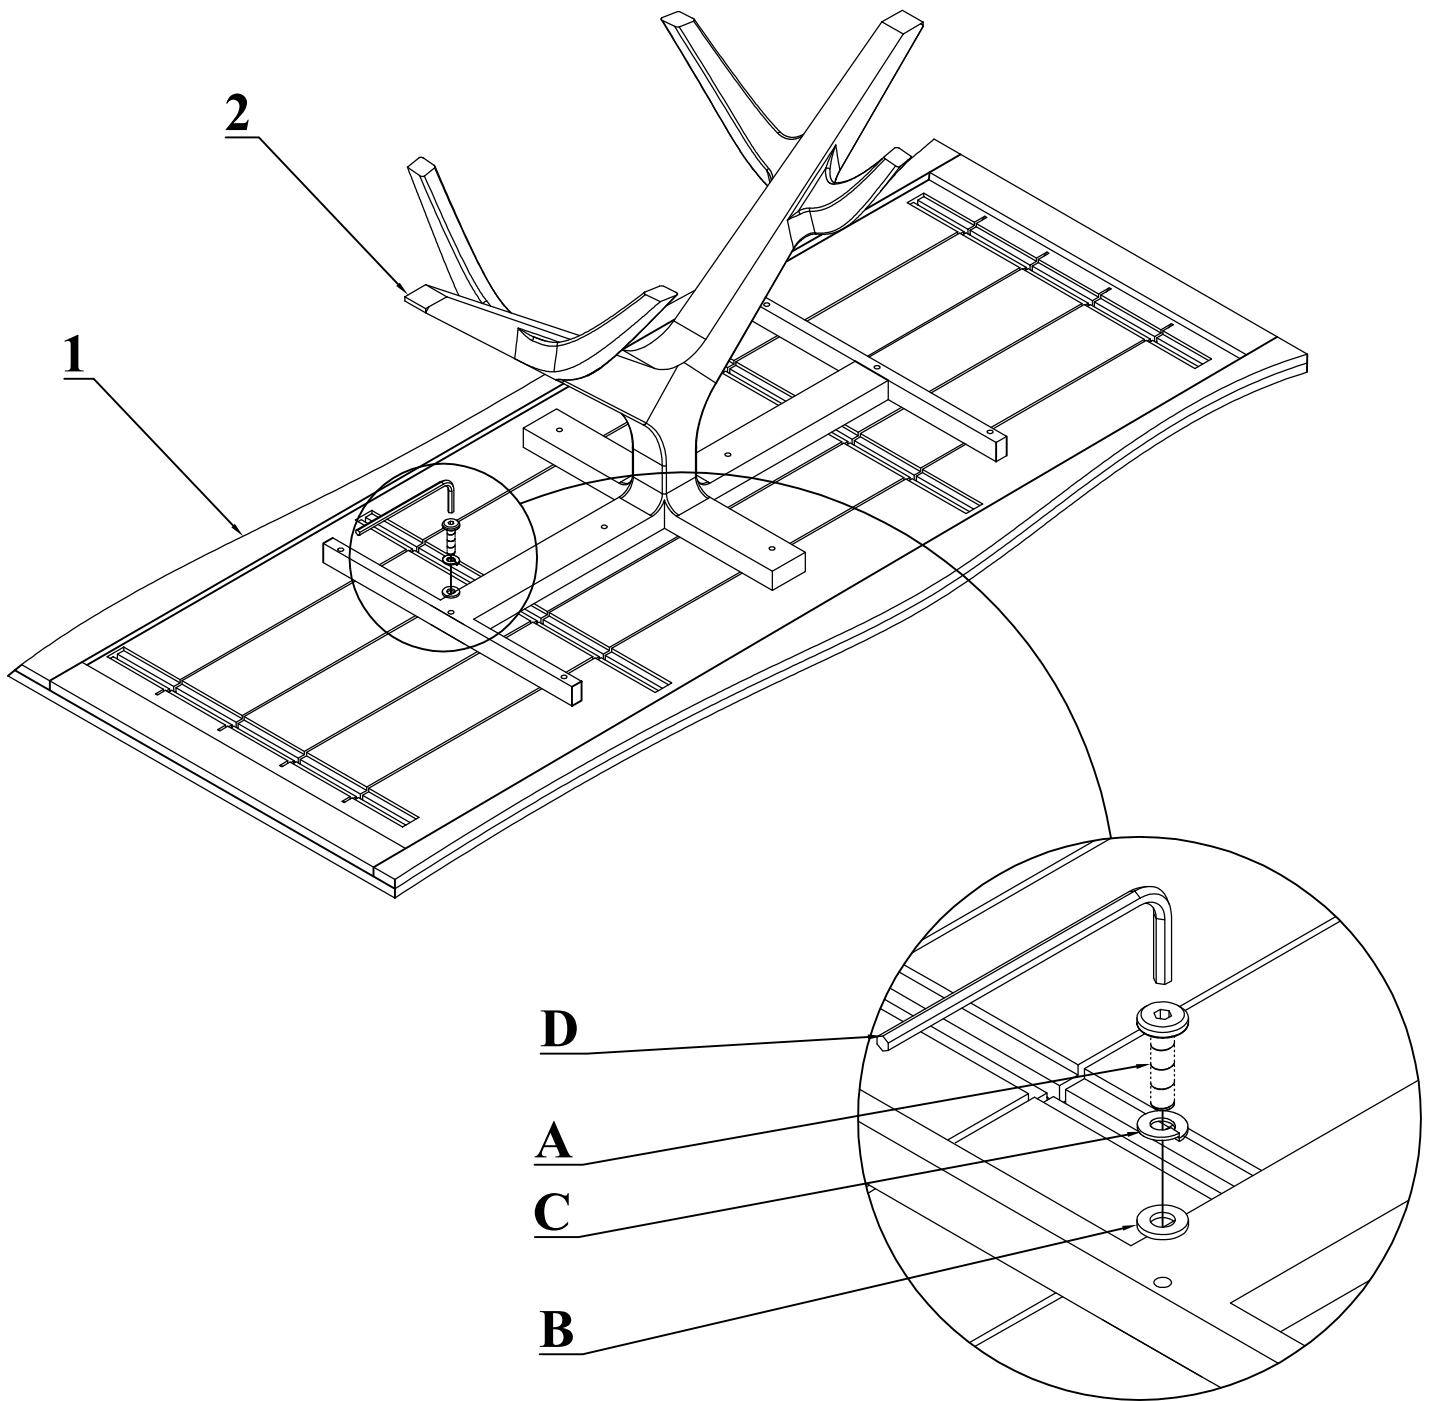

30 MIN

ASSEMBLY INSTRUCTION

83161 ROOTS - DINING TABLE 220 CM

KARE
DESIGN

A x 10
M8x65

B x 10
Ø8.4x18x1.6

C x 10
Ø8x13x1.6

D x 1
M4x100

A x 10
M8x65

B x 10
Ø8.4x18x1.6

C x 10
Ø8x13x1.6

D x 1
M4x100