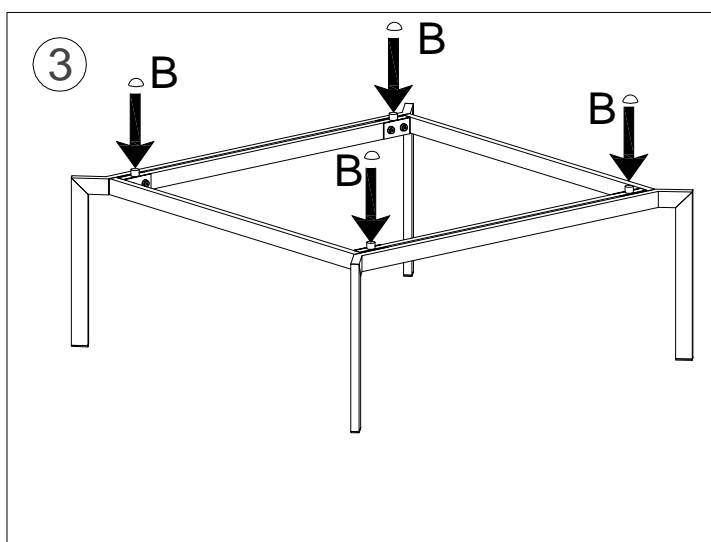

82687 - Coffee Table Soul 80*80

(1) x 2

(2) x 1

(3) x 1

A

Bolt M8x30

8pcs

B

Fish eye dot

4pcs

C

Allen Key 4 mm

1pc

①

④