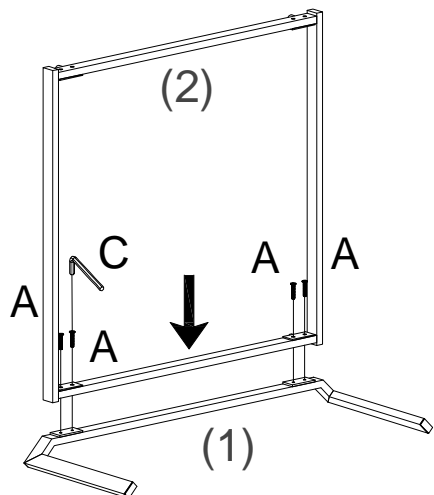

82687 - Coffee Table Soul 80*80

(1) x 2

(2) x 1

(3) x 1

A

Bolt M8x30

8pcs

B

Fish eye dot

4pcs

C

Allen Key 4 mm

1pc

①

④