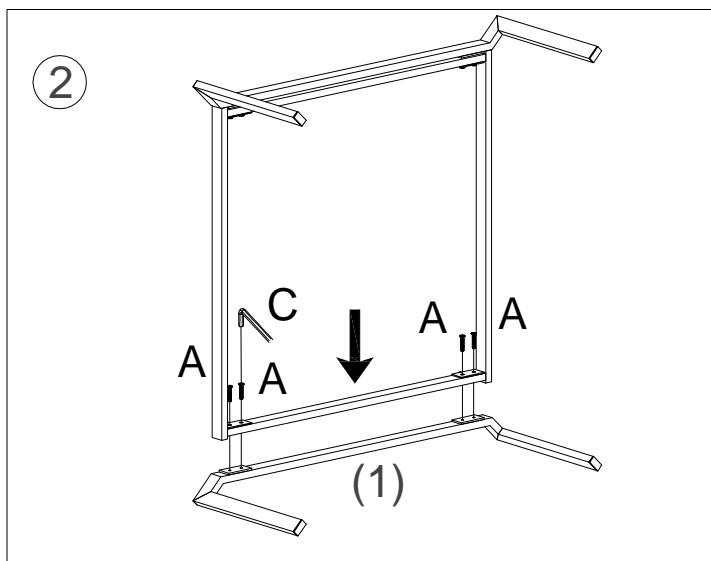

82687 - Coffee Table Soul 80*80

(1) x 2

(2) x 1

(3) x 1

A

Bolt M8x30

8pcs

B

Fish eye dot

4pcs

C

Allen Key 4 mm

1pc

①

④