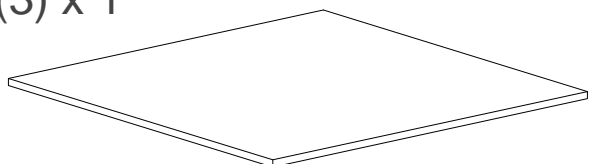

82687 - Coffee Table Soul 80*80

(1) x 2

(2) x 1

(3) x 1

A

Bolt M8x30

8pcs

B