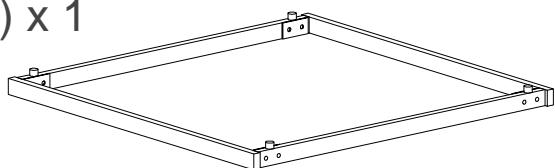

82687 - Coffee Table Soul 80*80

(1) x 2

(2) x 1

(3) x 1

A

Bolt M8x30

8pcs

B

Fish eye dot

4pcs

C

Allen Key 4 mm

1pc

①

④