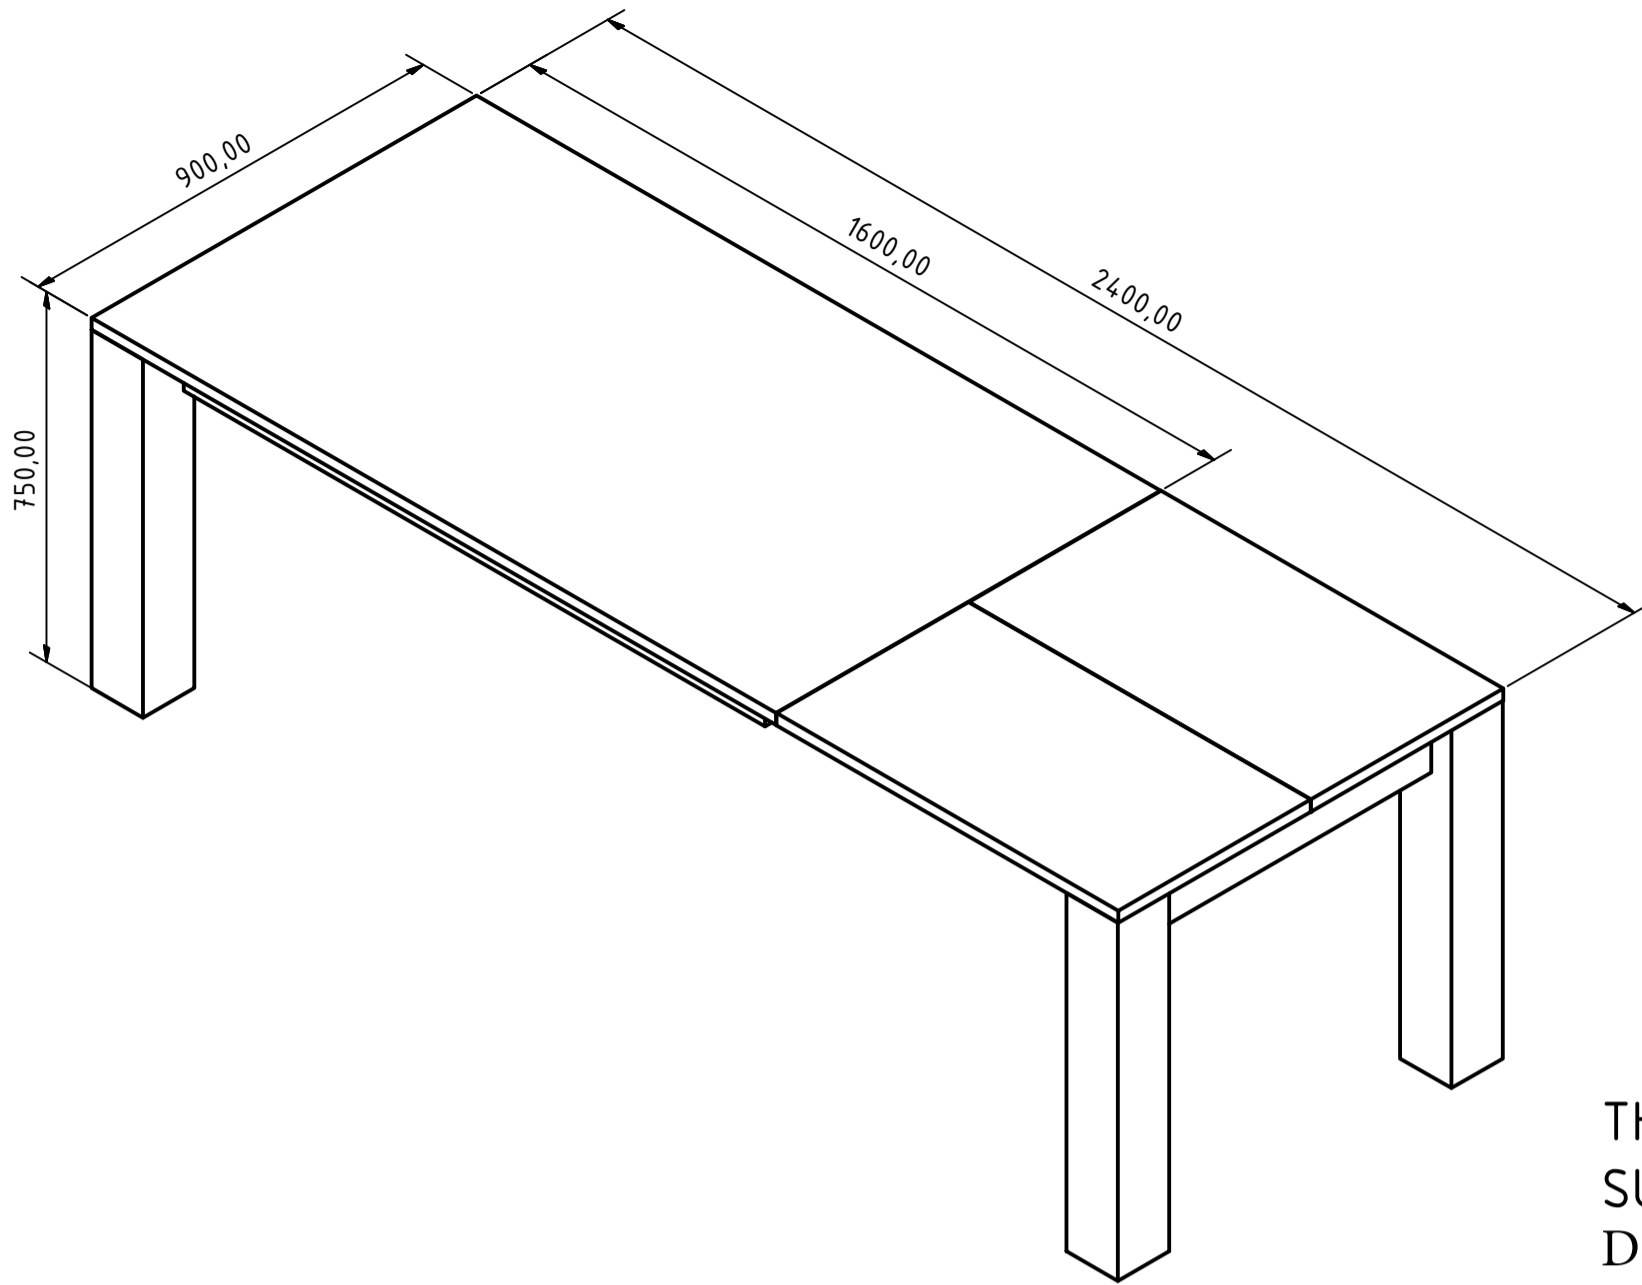

# 83039 Extending Table Cena 240x90cm

**KARE**  
DESIGN

1 / 2

A		M8X50	3 PCS
B		M8X30	5 PCS
C			8 PCS
D			1 PCS

THE MOUNTING MUST BE DONE ON PLANE SURFACE (NOT RECOMMENDED ON THE CARPET) !  
DIE MONTAGE AUF EINER GERADEN FLÄCHE AUSFÜHREN, NICHT AUF TEPPICH MONTIEREN !