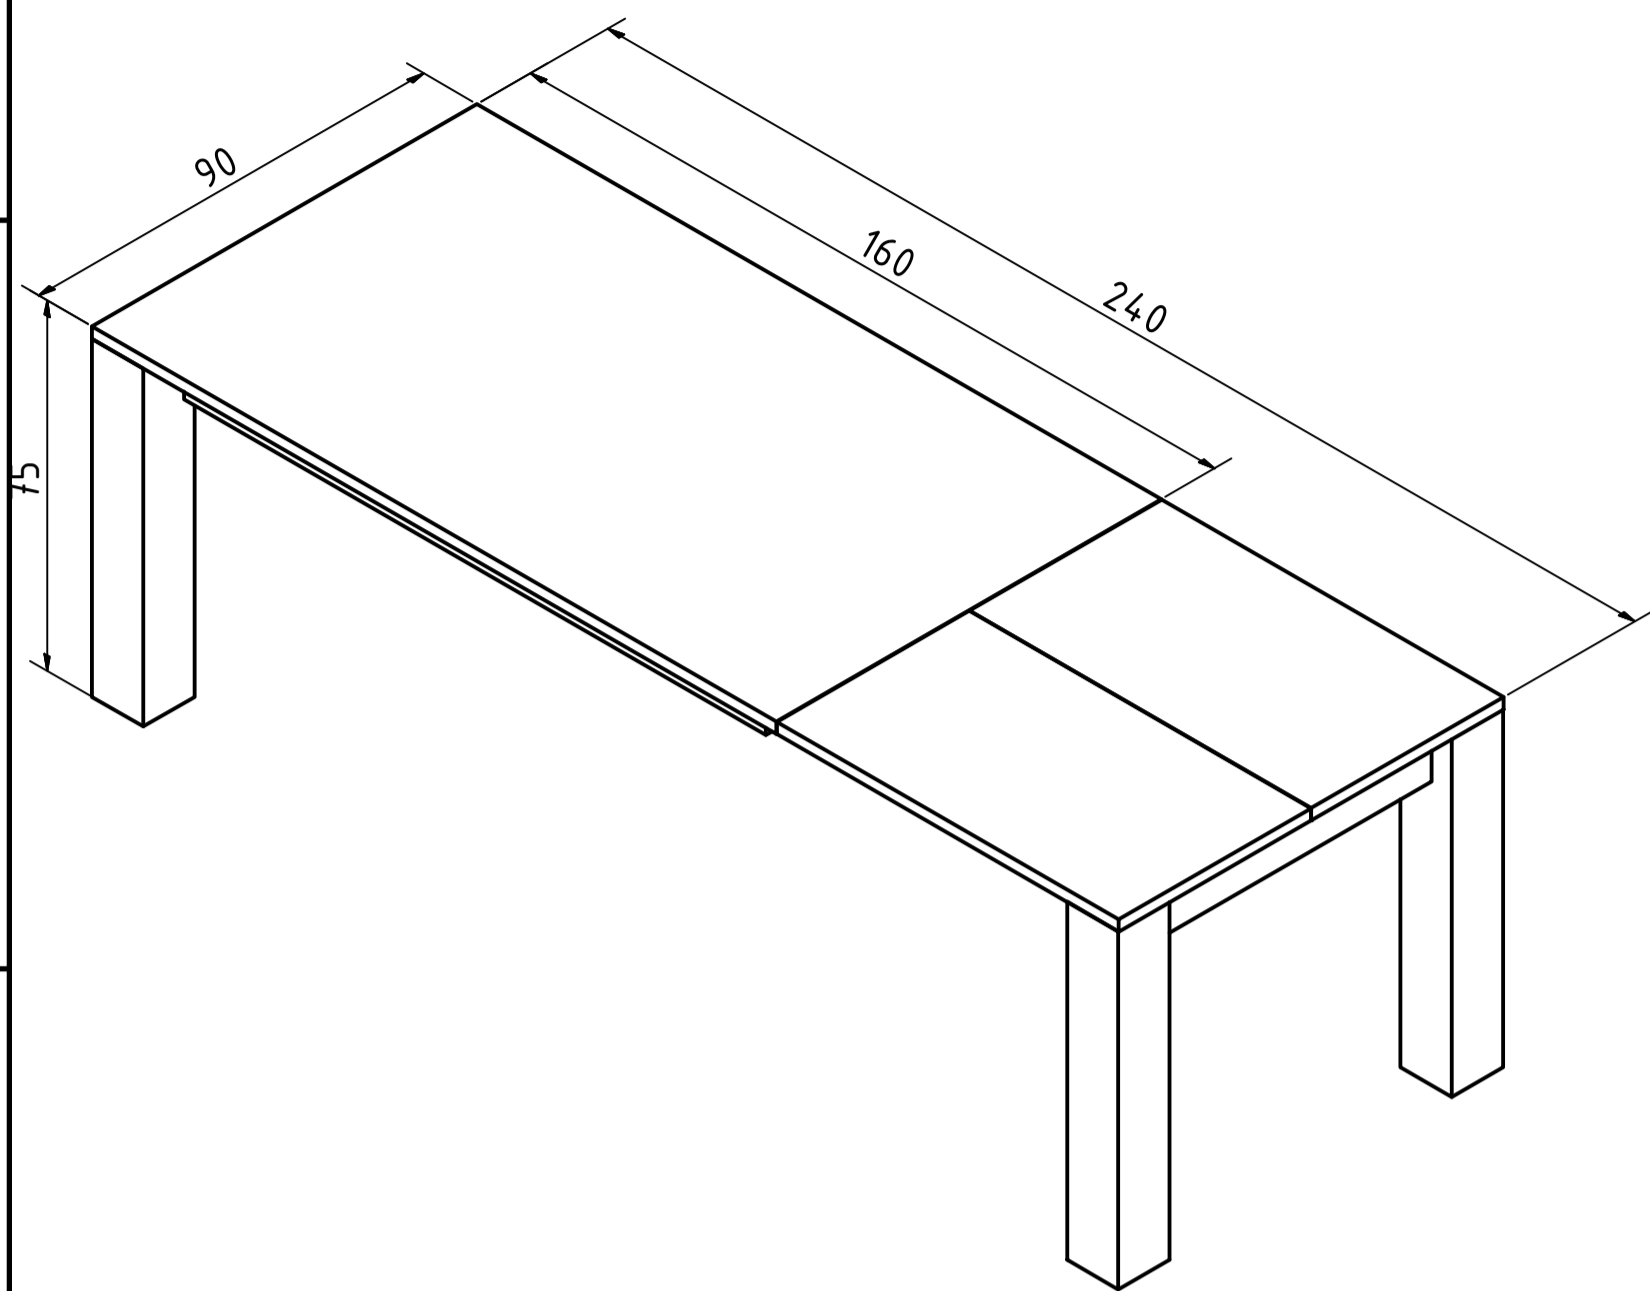

# 83039 Extending Table Cena 240x90cm

**KARE**  
DESIGN

A		M8X50	3 PCS
B		M8X30	5 PCS
C			8 PCS
D			1 PCS

THE MOUNTING MUST BE DONE ON PLANE SURFACE (NOT RECOMMENDED ON THE CARPET) !  
DIE MONTAGE AUF EINER GERADEN FLÄCHE AUSFÜHREN, NICHT AUF TEPPICH MONTIEREN !