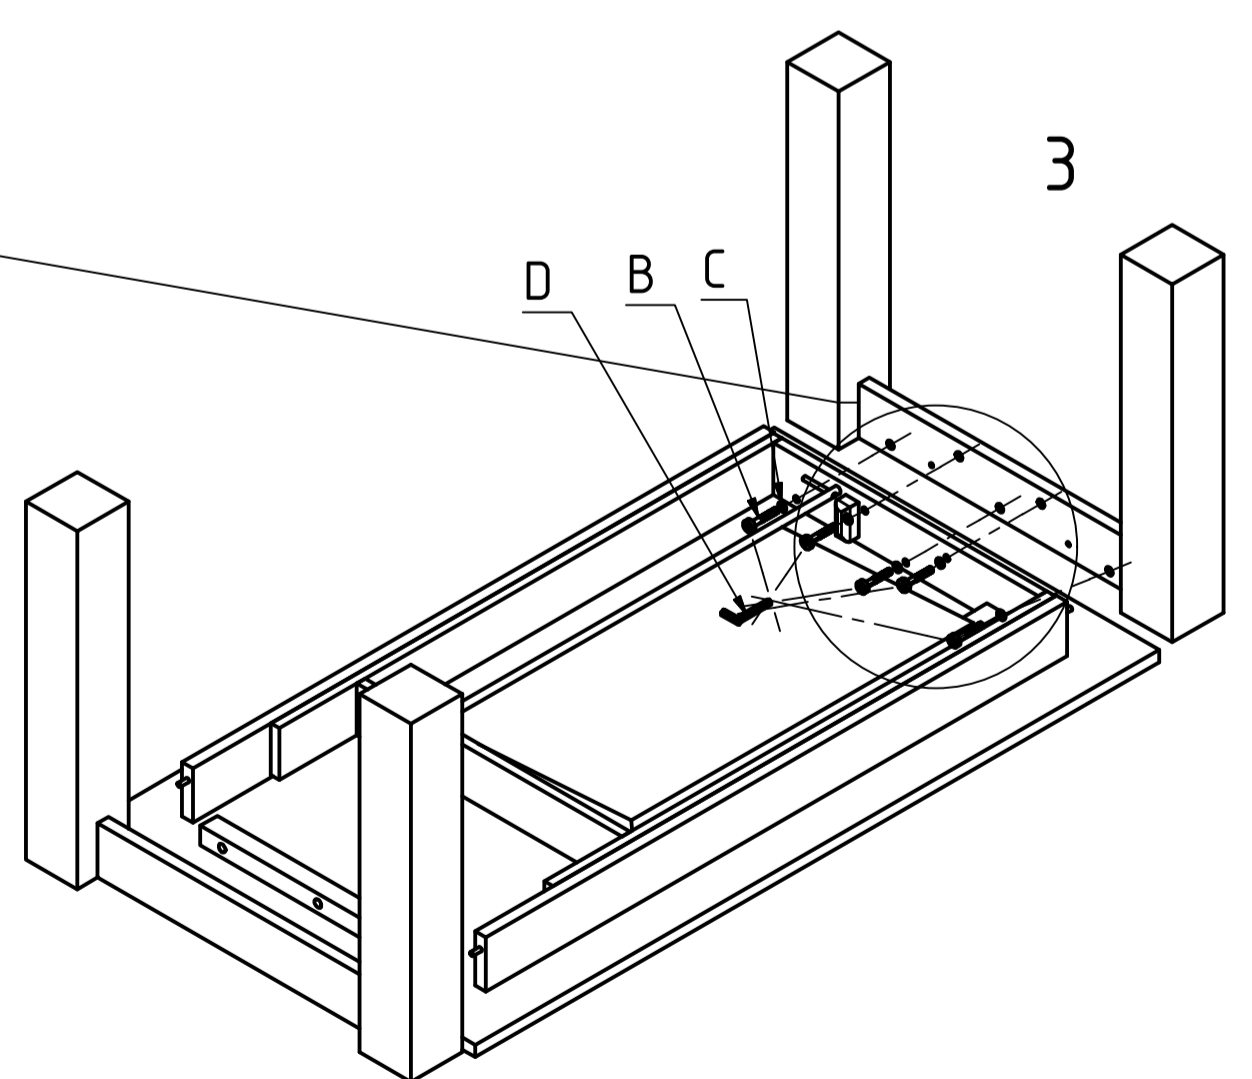

# 83039 Extending Table Cena 240x90cm

**KARE**  
DESIGN

A		M8X50	3 PCS
B		M8X30	5 PCS
C			8 PCS
D			1 PCS

THE MOUNTING MUST BE DONE ON PLANE SURFACE (NOT RECOMMENDED ON THE CARPET) !  
DIE MONTAGE AUF EINER GERADEN FLÄCHE AUSFÜHREN, NICHT AUF TEPPICH MONTIEREN !