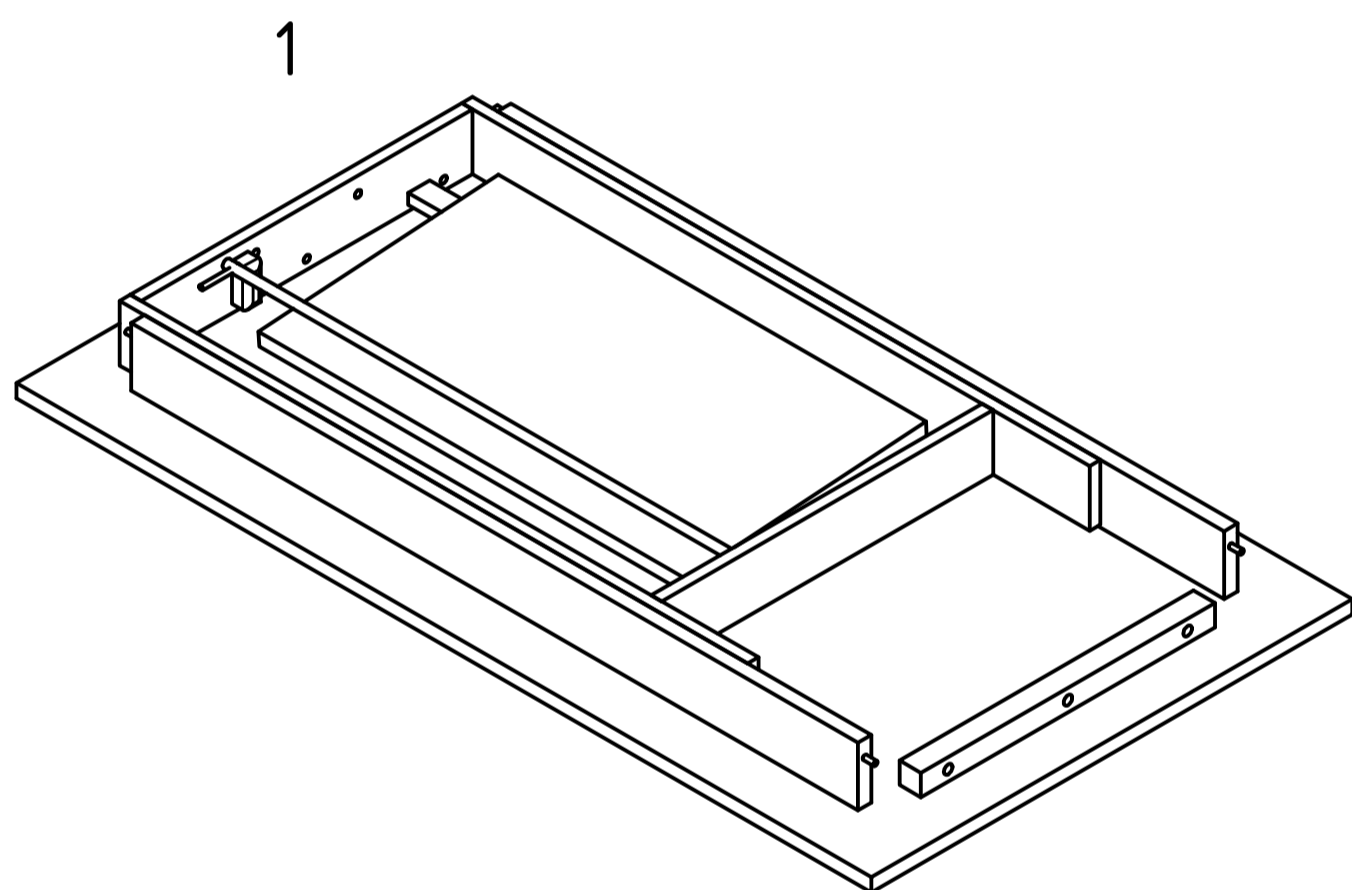

# 83039 Extending Table Cena 240x90cm

**KARE**  
DESIGN

A		M8X50	3 PCS
B		M8X30	5 PCS
C			8 PCS
D			1 PCS

THE MOUNTING MUST BE DONE ON PLANE SURFACE (NOT RECOMMENDED ON THE CARPET) !  
DIE MONTAGE AUF EINER GERADEN FLÄCHE AUSFÜHREN, NICHT AUF TEPPICH MONTIEREN !