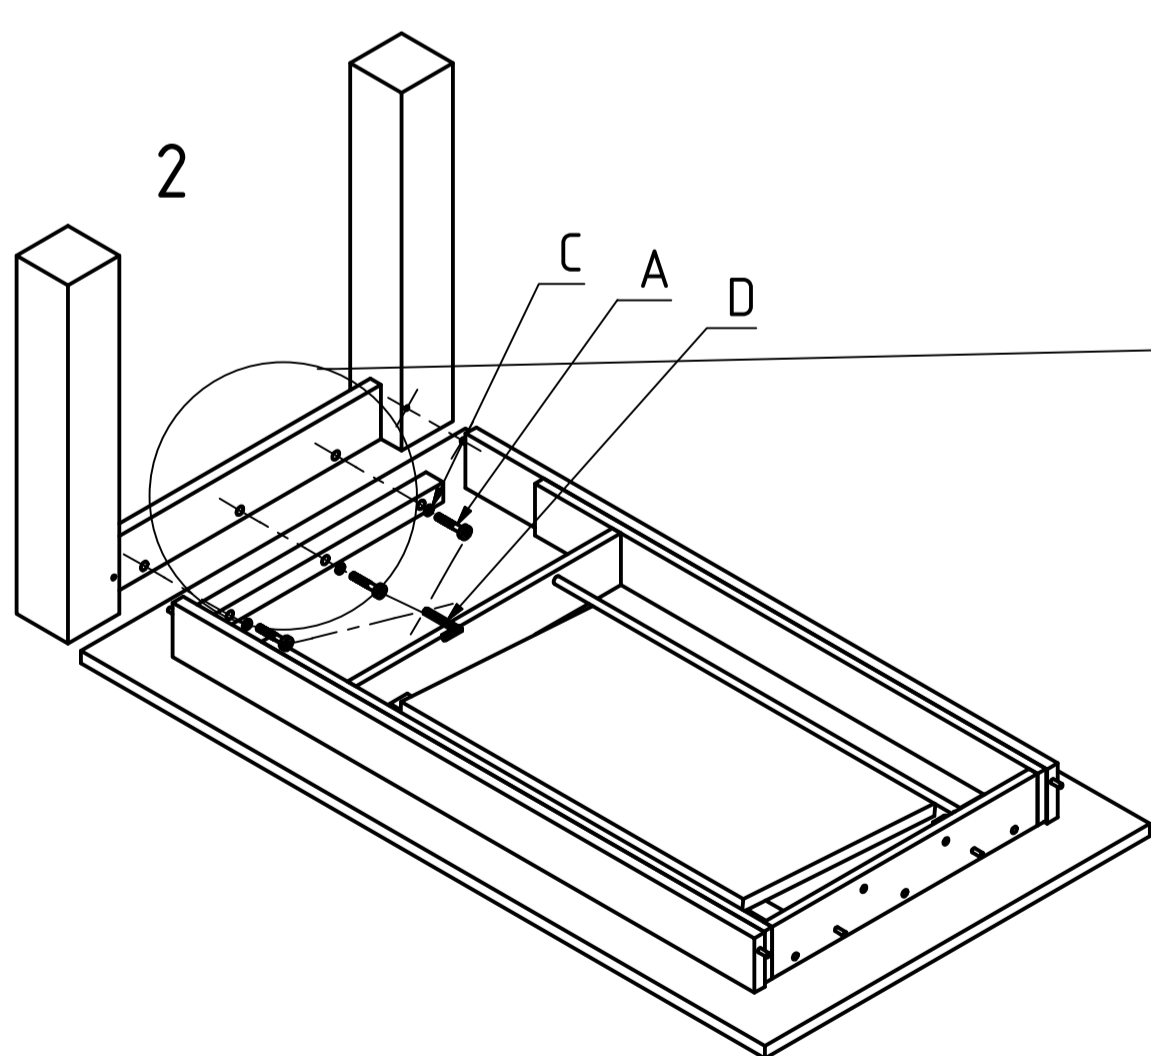

# 83039 Extending Table Cena 240x90cm

**KARE**  
DESIGN

A		M8X50	3 PCS
B		M8X30	5 PCS
C			8 PCS
D			1 PCS

THE MOUNTING MUST BE DONE ON PLANE SURFACE (NOT RECOMMENDED ON THE CARPET) !  
DIE MONTAGE AUF EINER GERADEN FLÄCHE AUSFÜHREN, NICHT AUF TEPPICH MONTIEREN !