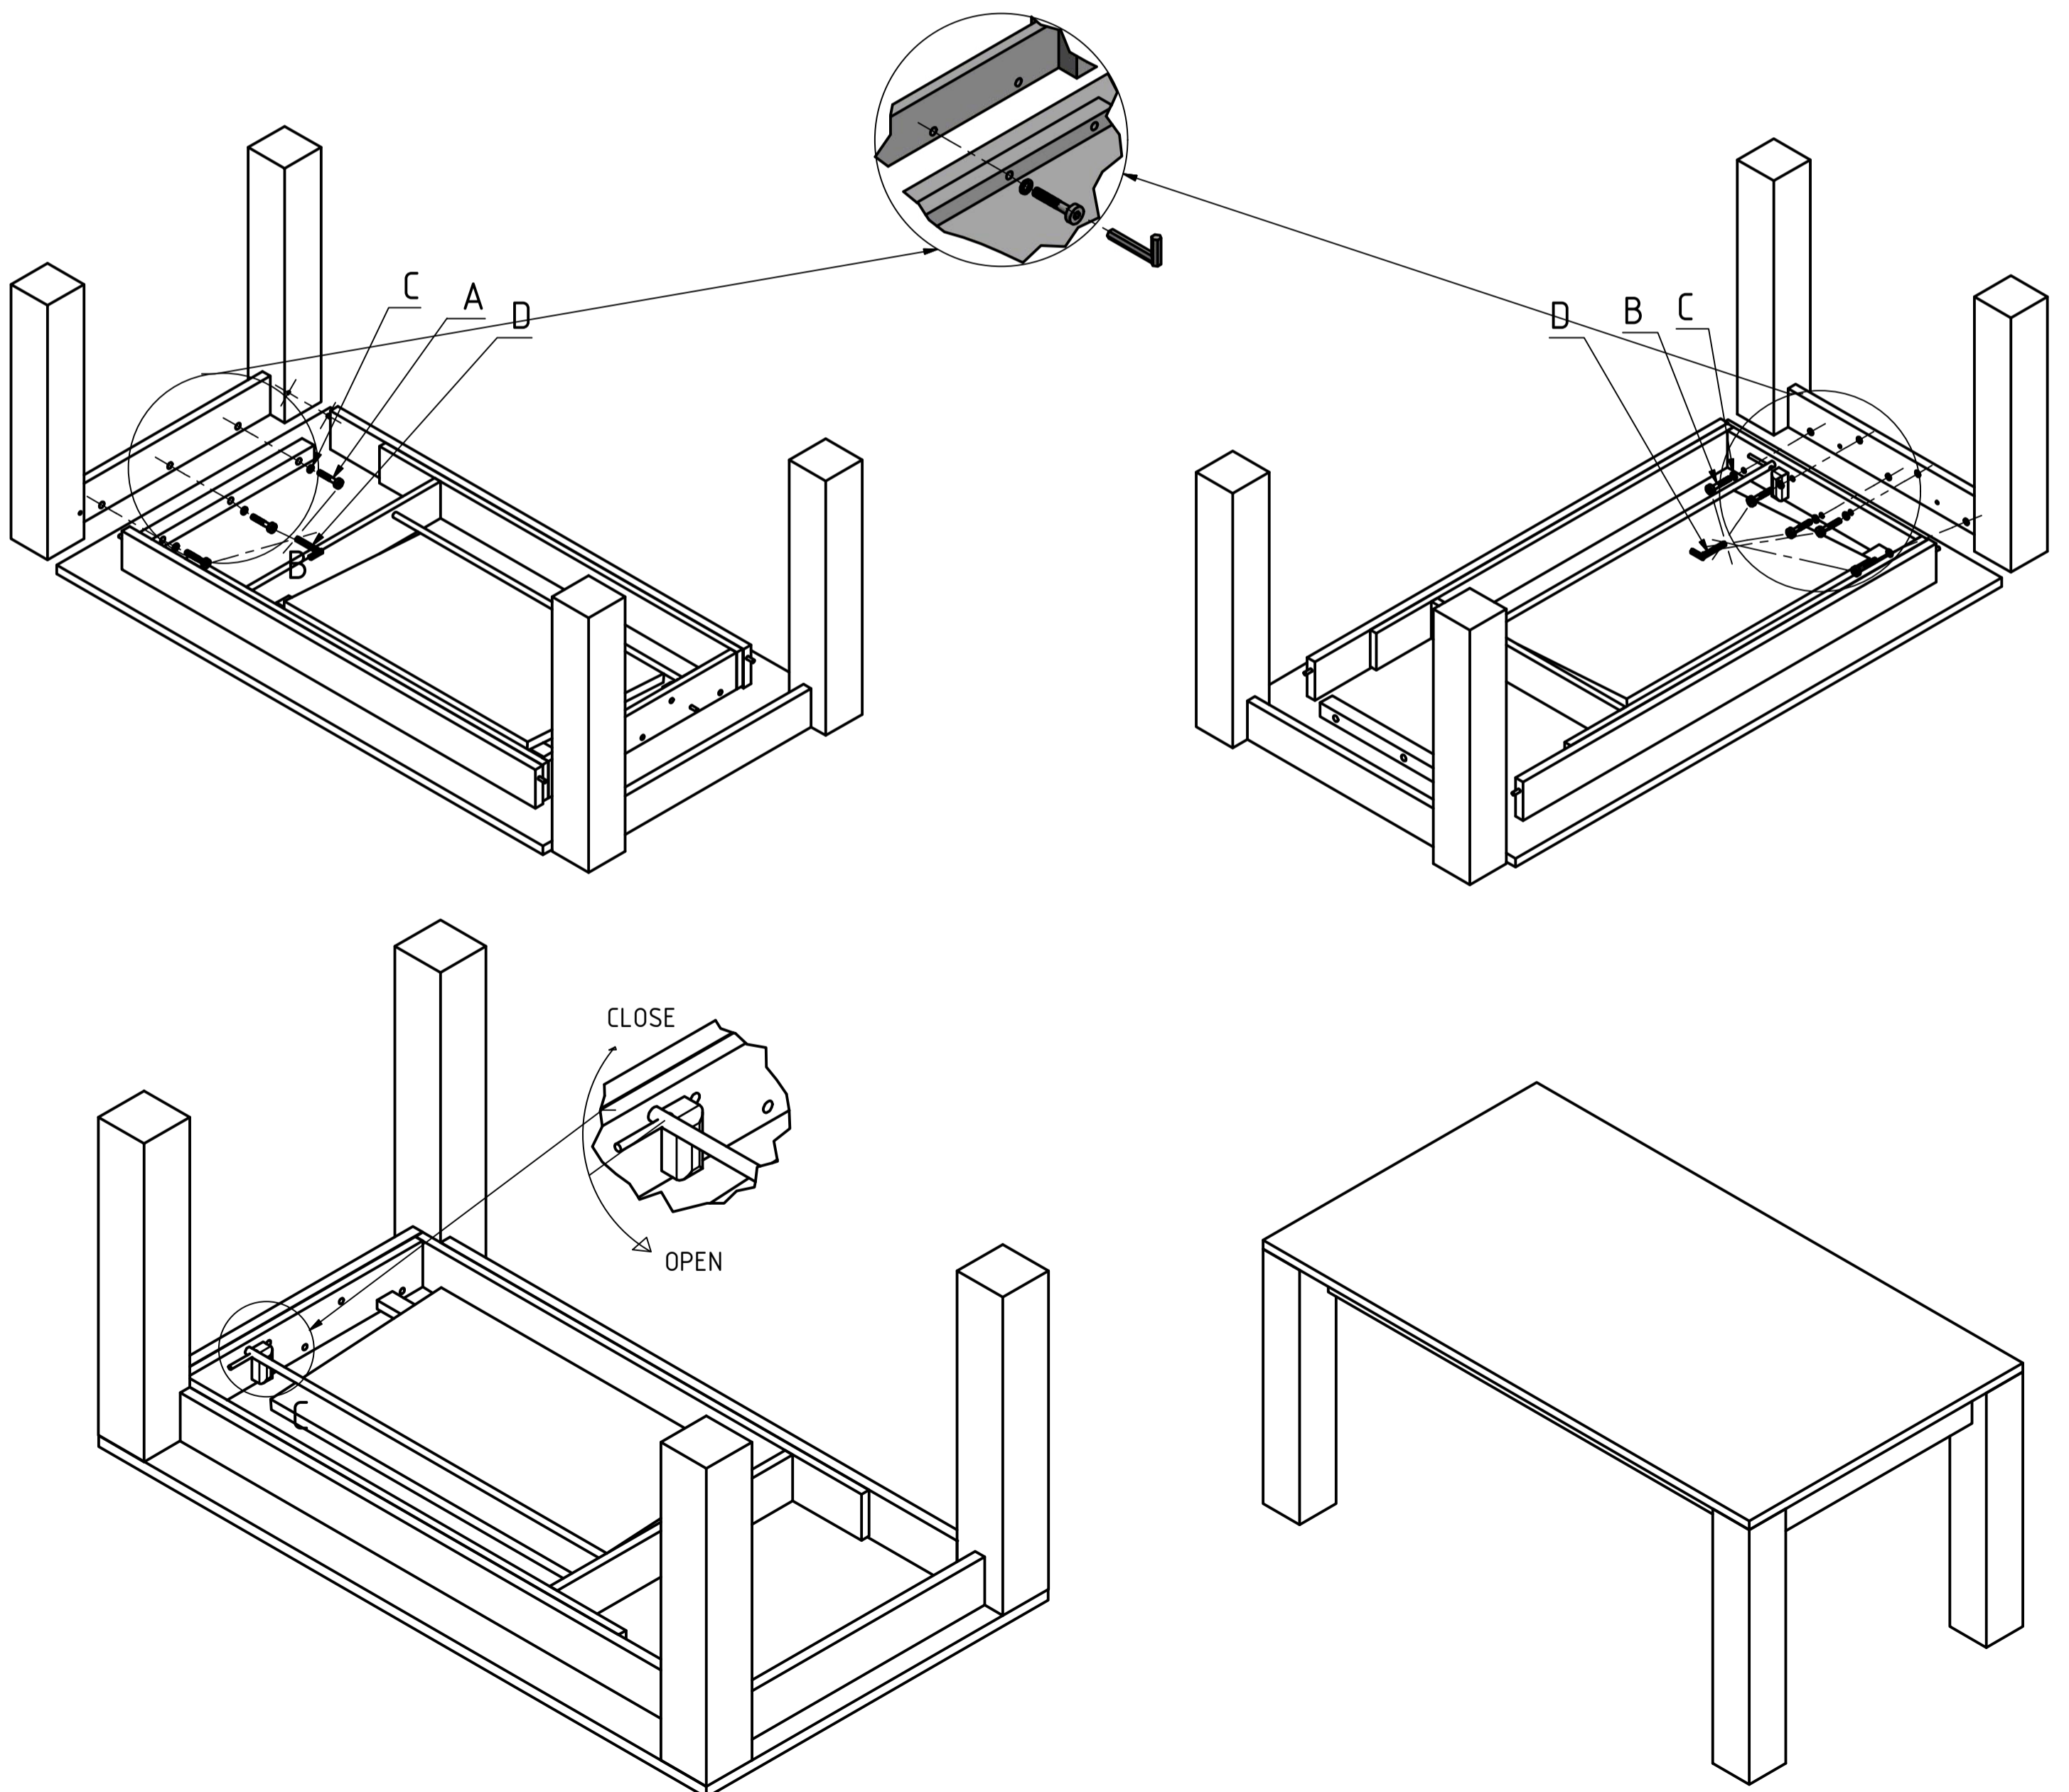

# 83039 Extending Table Cena 240x90cm

**KARE**  
DESIGN

1 / 2

A		M8X50	3 PCS
B		M8X30	5 PCS
C			8 PCS
D			1 PCS

THE MOUNTING MUST BE DONE ON PLANE SURFACE (NOT RECOMMENDED ON THE CARPET) !  
DIE MONTAGE AUF EINER GERADEN FLÄCHE AUSFÜHREN, NICHT AUF TEPPICH MONTIEREN !

6

8

7

OPEN

9

10

CLOSE