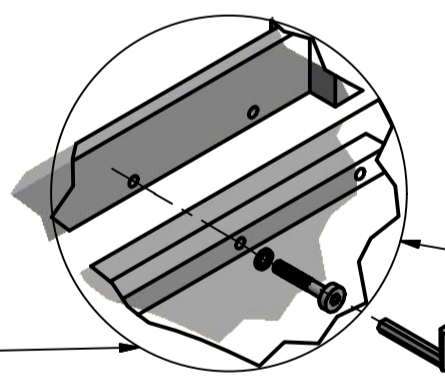

# 83039 Extending Table Cena 240x90cm

**KARE**  
DESIGN

A		M8X50	3 PCS
B		M8X30	5 PCS
C			8 PCS
D			1 PCS

THE MOUNTING MUST BE DONE ON PLANE SURFACE (NOT RECOMMENDED ON THE CARPET) !  
DIE MONTAGE AUF EINER GERADEN FLÄCHE AUSFÜHREN, NICHT AUF TEPPICH MONTIEREN !