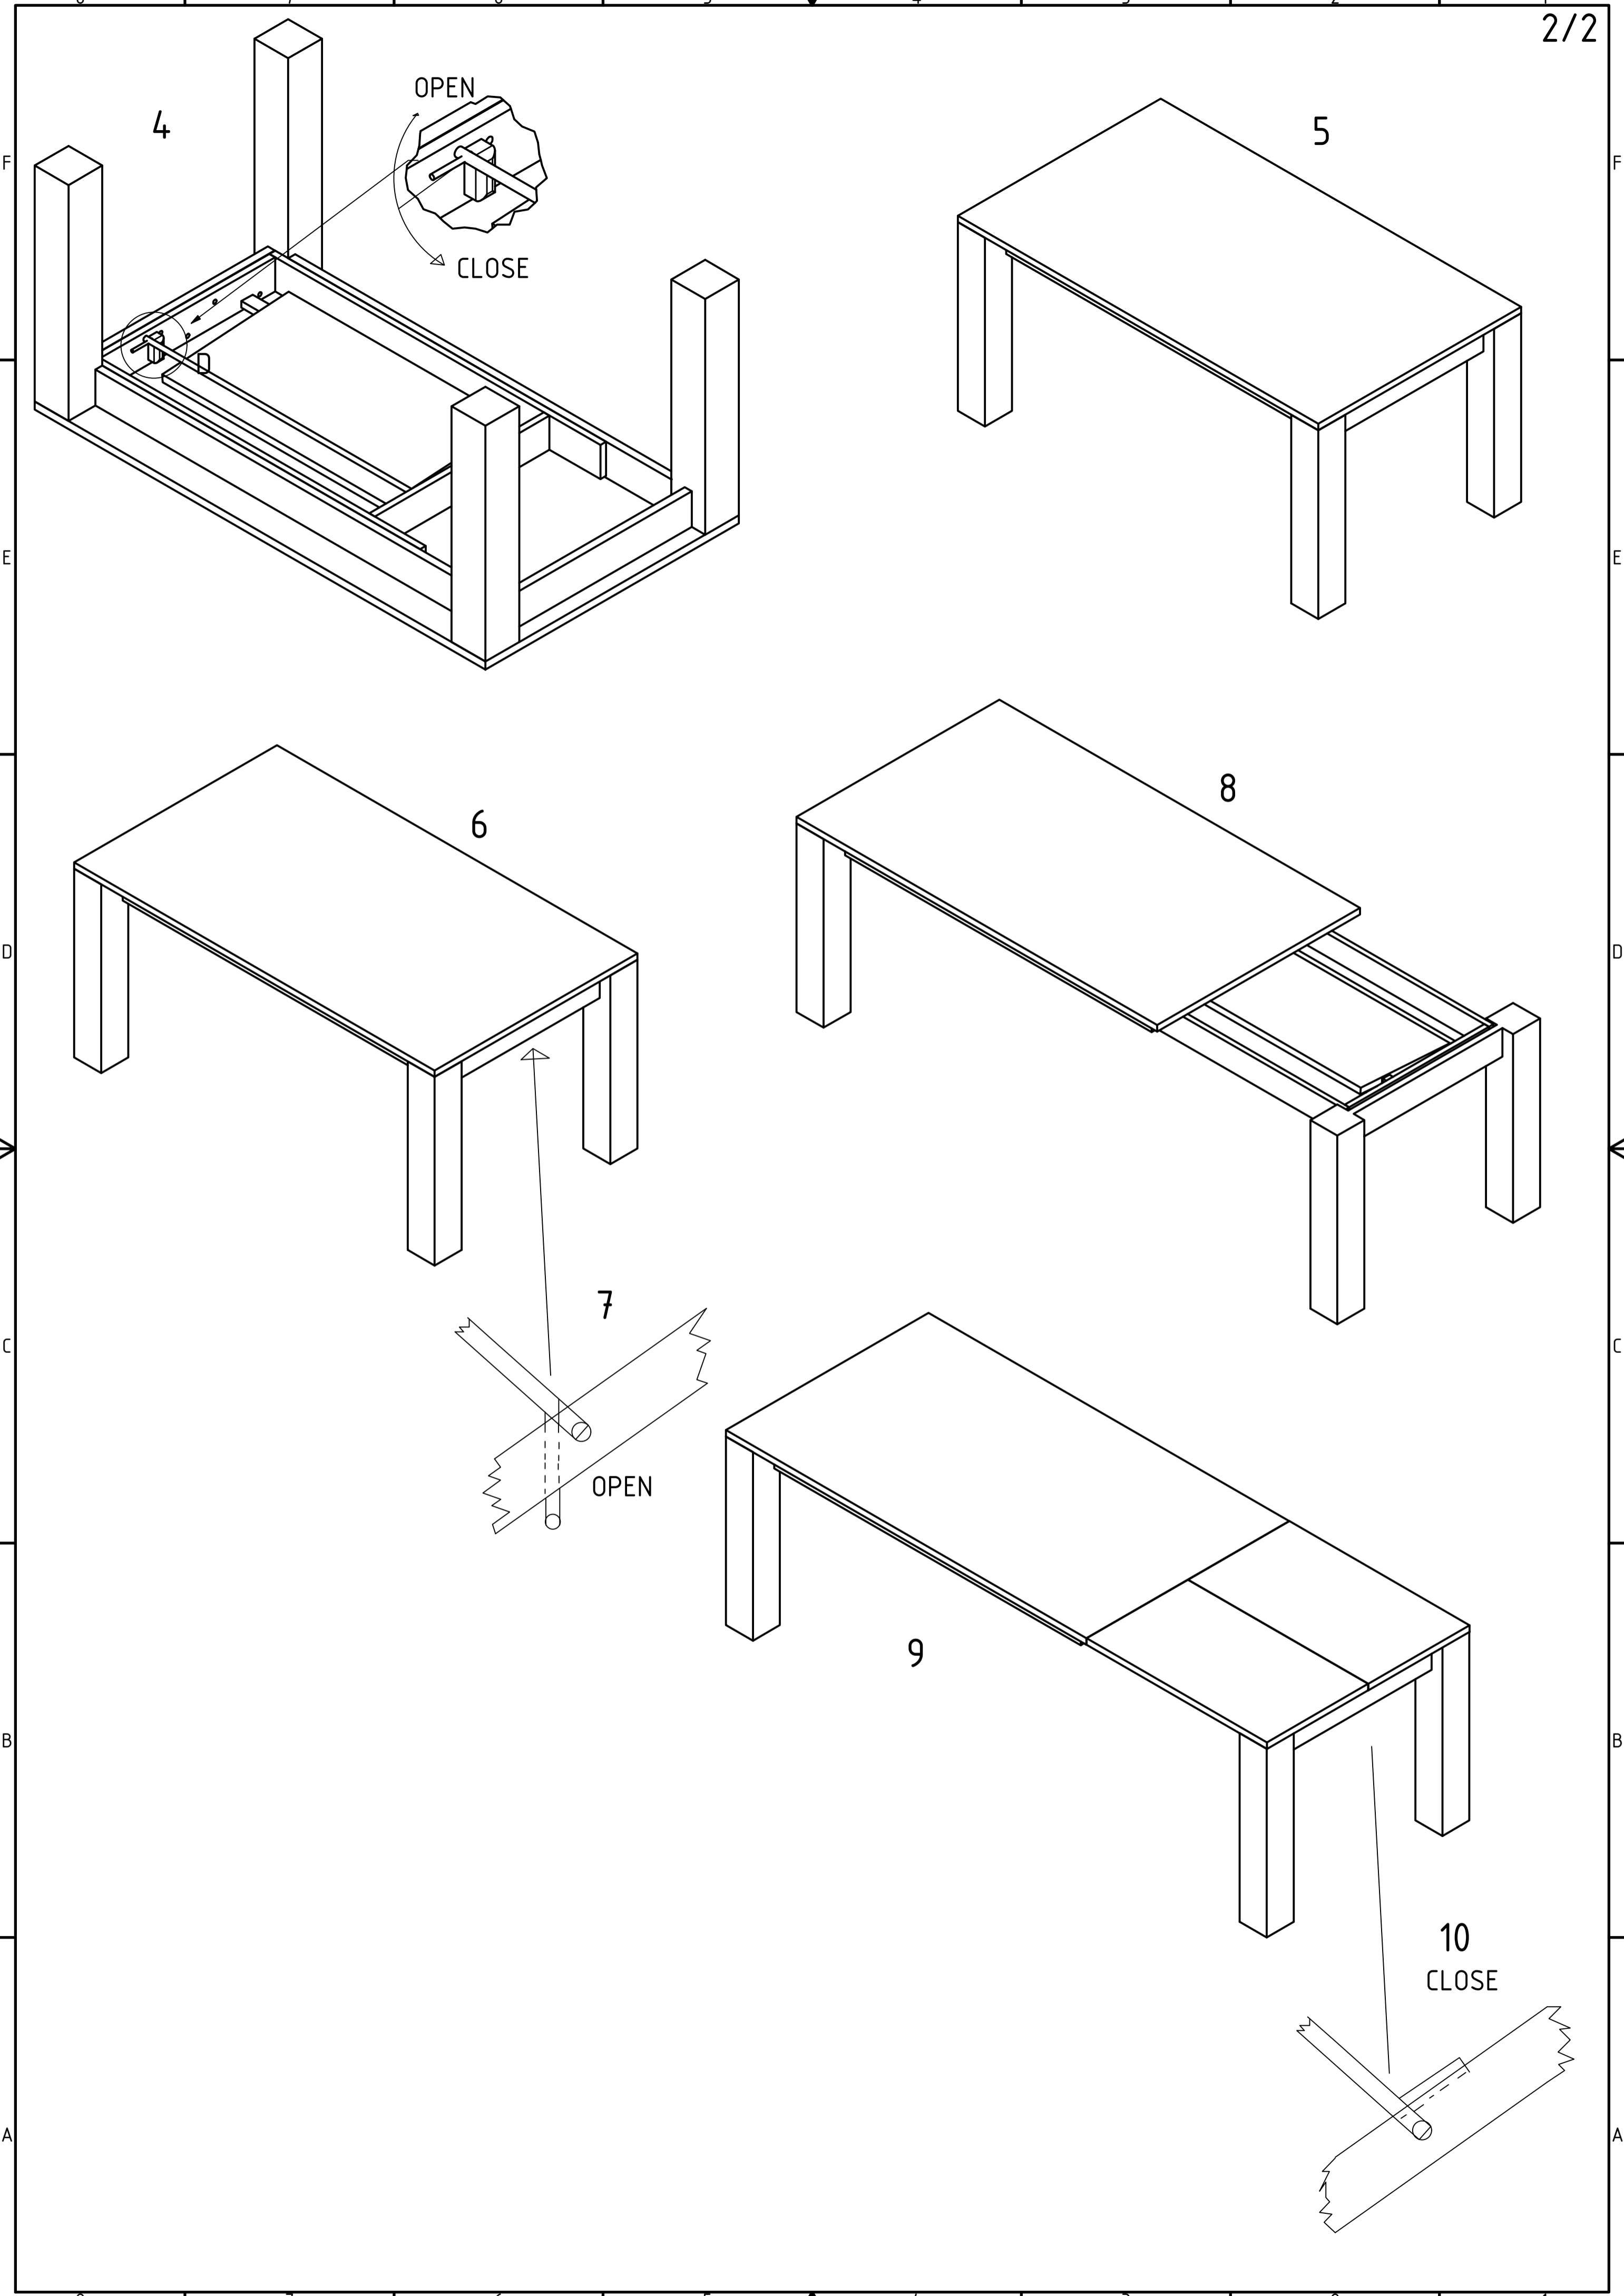

# 83039 Extending Table Cena 240x90cm

**KARE**  
DESIGN

A		M8X50	3 PCS
B		M8X30	5 PCS
C			8 PCS
D			1 PCS

THE MOUNTING MUST BE DONE ON PLANE SURFACE (NOT RECOMMENDED ON THE CARPET) !  
DIE MONTAGE AUF EINER GERADEN FLÄCHE AUSFÜHREN, NICHT AUF TEPPICH MONTIEREN !