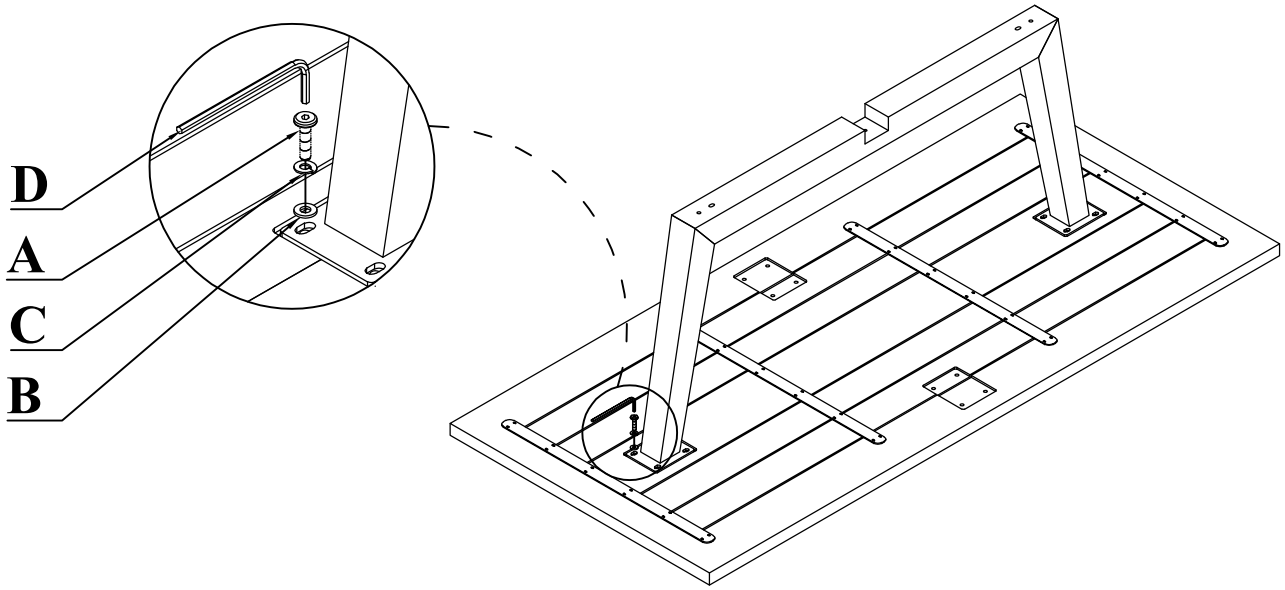

30 MIN

ASSEMBLY INSTRUCTION

83548 - TISCH BLACK MAGIC 220X100CM

A x16
M8x30

B x 16
Ø8.4x22x1.6

C x 16
Ø8.4x13x2

D x 1
V4x110

STEP 1

| | | | |
|--|---|---|---|
|  |  |  |  |
| A x 8 M8x25 | B x 8 Ø8.4x22x1.6 | C x 8 Ø8.4x13x2 | D x 1 V4x110 |

STEP 2

| | | | |
|--|---|---|---|
|  |  |  |  |
| A x 8 M8x25 | B x 8 Ø8.4x22x1.6 | C x 8 Ø8.4x13x2 | D x 1 V4x110 |