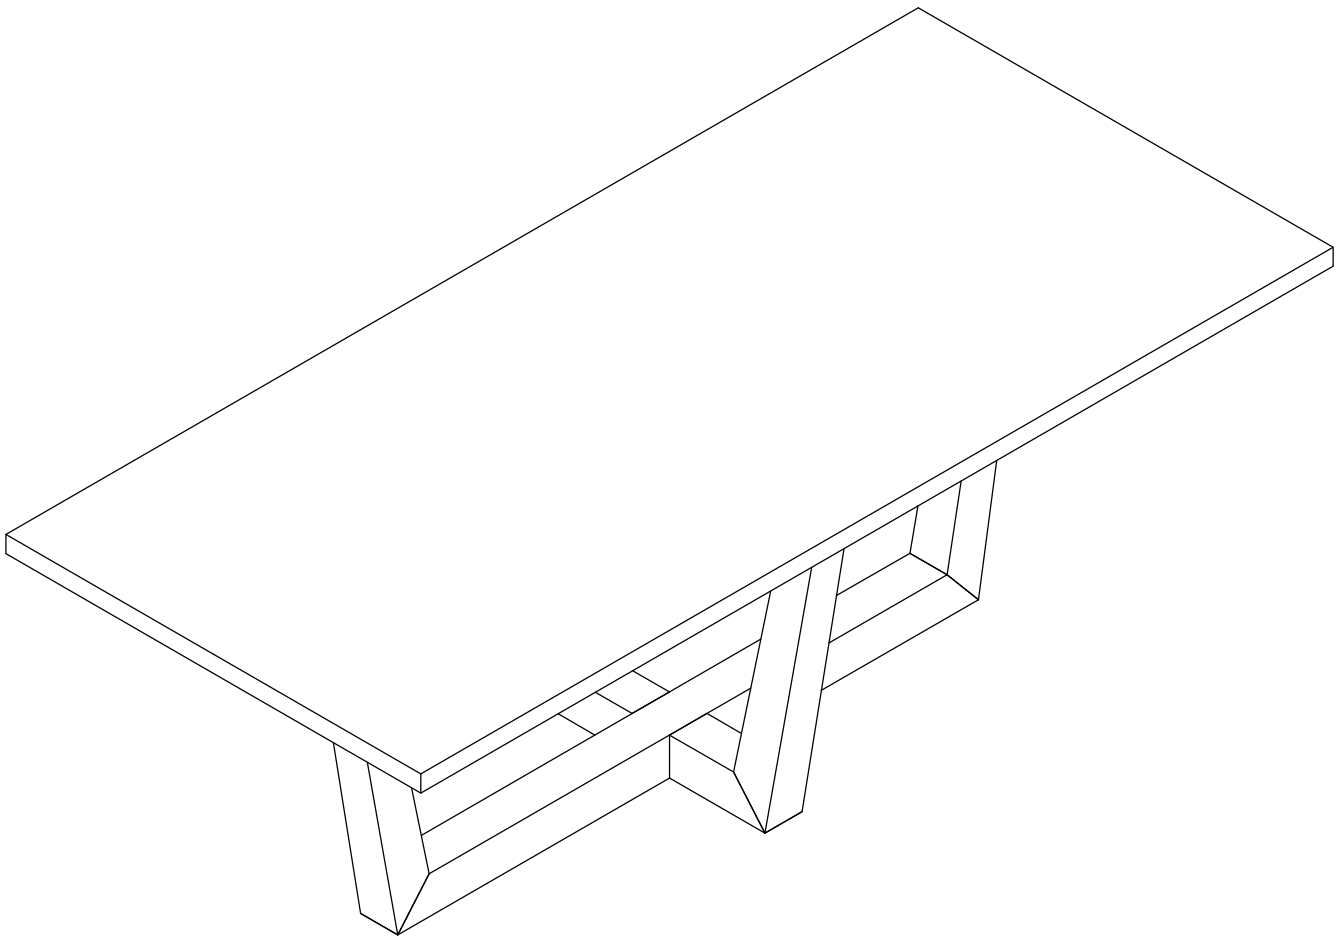

30 MIN

ASSEMBLY INSTRUCTION

83548 - TISCH BLACK MAGIC 220X100CM

A x16
M8x30

B x 16
Ø8.4x22x1.6

C x 16
Ø8.4x13x2

D x 1
V4x110

STEP 1

| | | | |
|--|---|---|---|
|  |  |  |  |
| A x 8 M8x25 | B x 8 Ø8.4x22x1.6 | C x 8 Ø8.4x13x2 | D x 1 V4x110 |

STEP 2

| | | | |
|--|---|---|---|
|  |  |  |  |
| A x 8 M8x25 | B x 8 Ø8.4x22x1.6 | C x 8 Ø8.4x13x2 | D x 1 V4x110 |