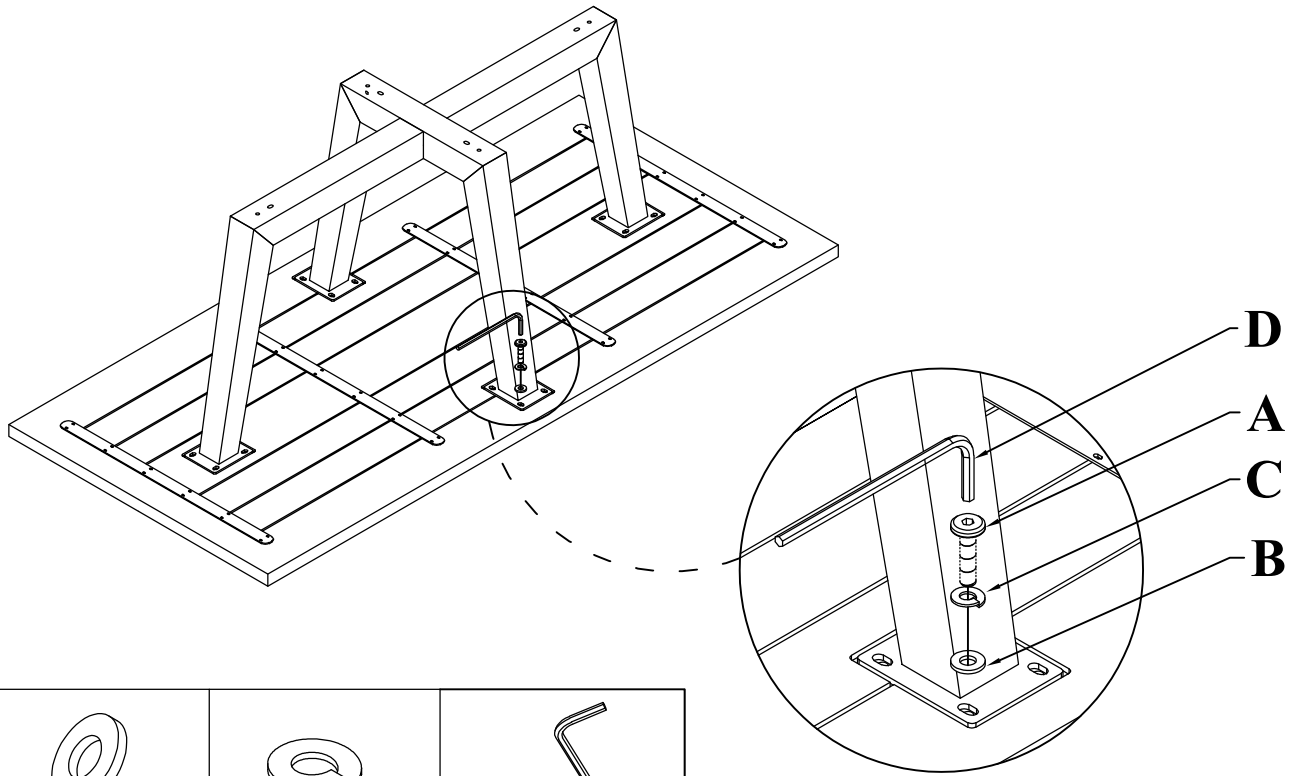

30 MIN

ASSEMBLY INSTRUCTION

83548 - TISCH BLACK MAGIC 220X100CM

A x16
M8x30

B x 16
Ø8.4x22x1.6

C x 16
Ø8.4x13x2

D x 1
V4x110

STEP 1

| | | | |
|--|---|---|---|
|  |  |  |  |
| A x 8 M8x25 | B x 8 Ø8.4x22x1.6 | C x 8 Ø8.4x13x2 | D x 1 V4x110 |

STEP 2

| | | | |
|--|---|---|---|
|  |  |  |  |
| A x 8 M8x25 | B x 8 Ø8.4x22x1.6 | C x 8 Ø8.4x13x2 | D x 1 V4x110 |