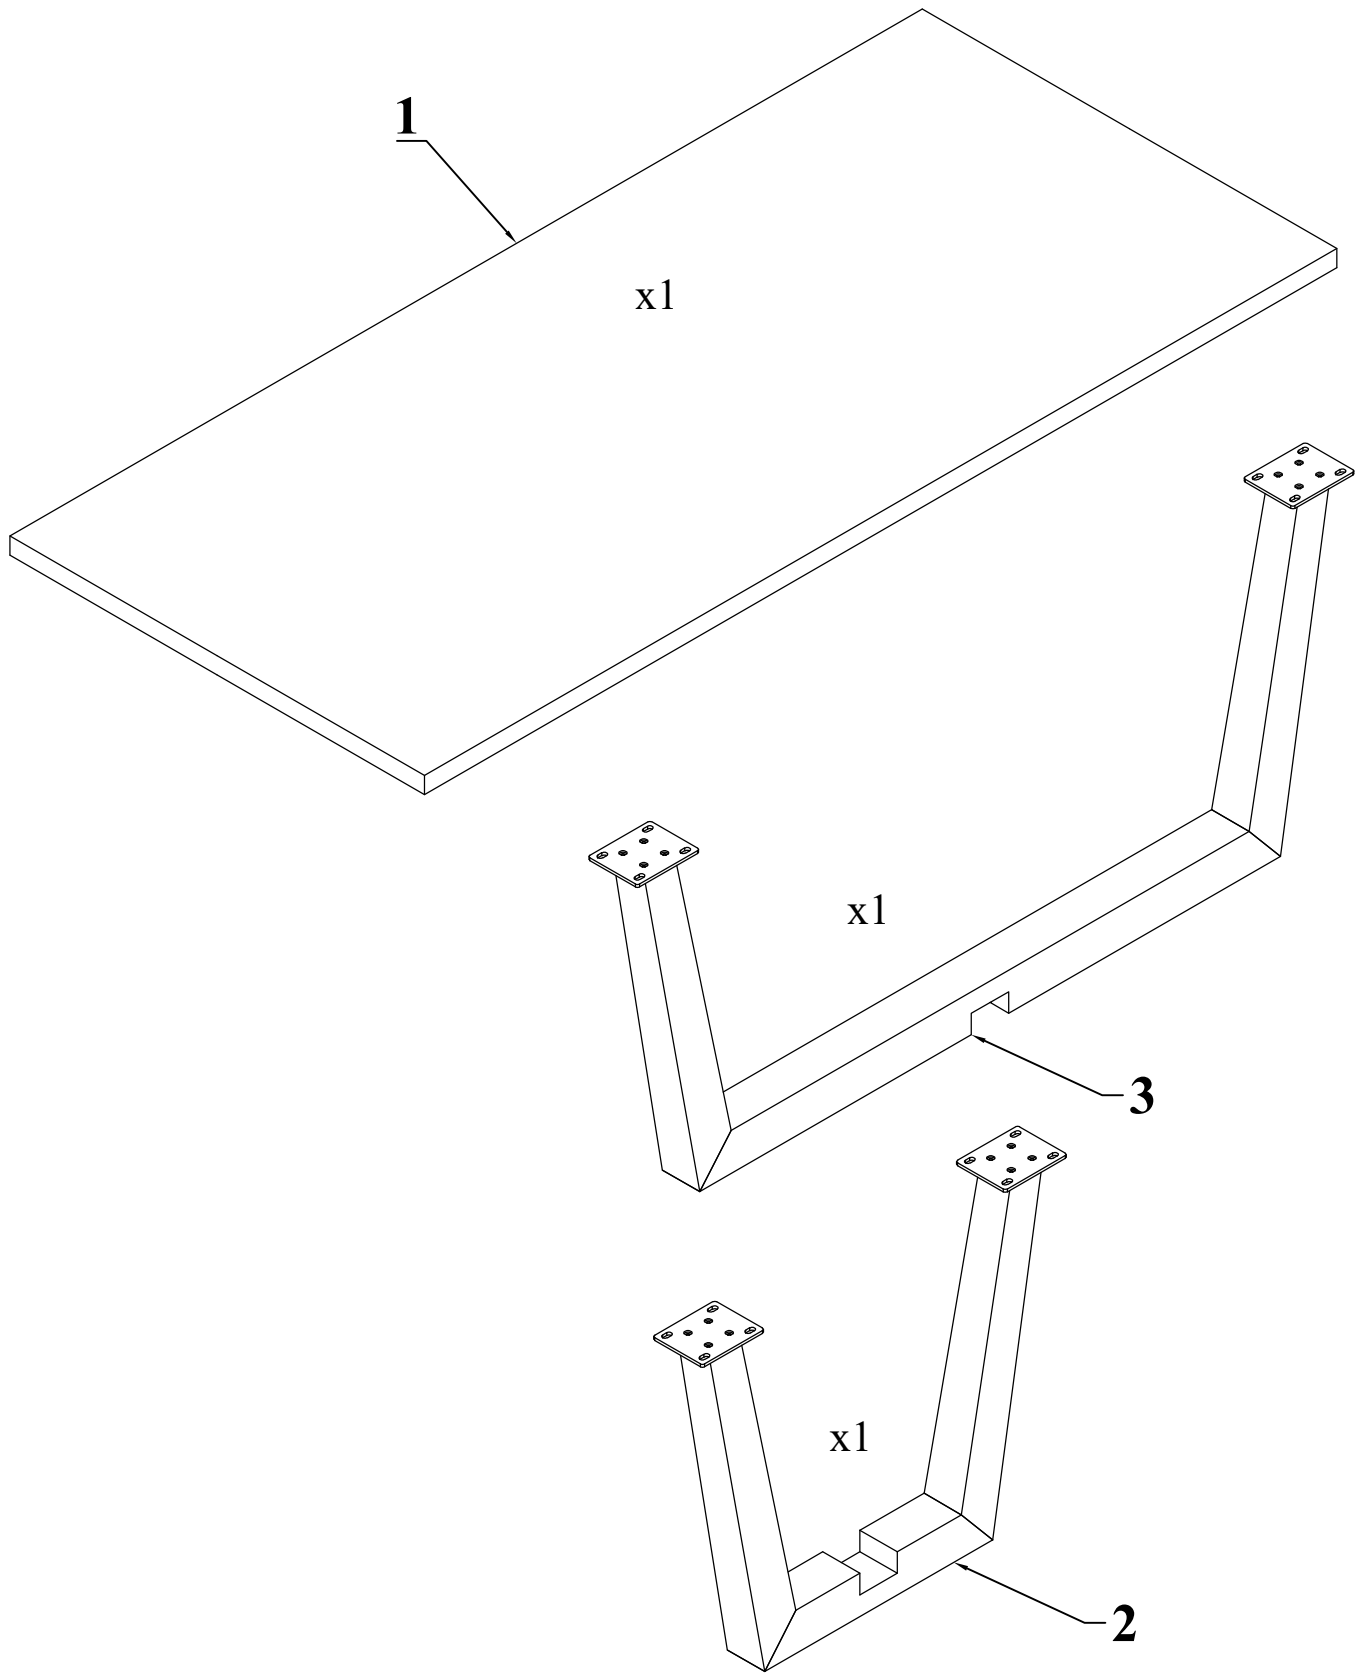

30 MIN

ASSEMBLY INSTRUCTION

83548 - TISCH BLACK MAGIC 220X100CM

A x16
M8x30

B x 16
Ø8.4x22x1.6

C x 16
Ø8.4x13x2

D x 1
V4x110

STEP 1

| | | | |
|--|---|---|---|
|  |  |  |  |
| A x 8 M8x25 | B x 8 Ø8.4x22x1.6 | C x 8 Ø8.4x13x2 | D x 1 V4x110 |

STEP 2

| | | | |
|--|---|---|---|
|  |  |  |  |
| A x 8 M8x25 | B x 8 Ø8.4x22x1.6 | C x 8 Ø8.4x13x2 | D x 1 V4x110 |