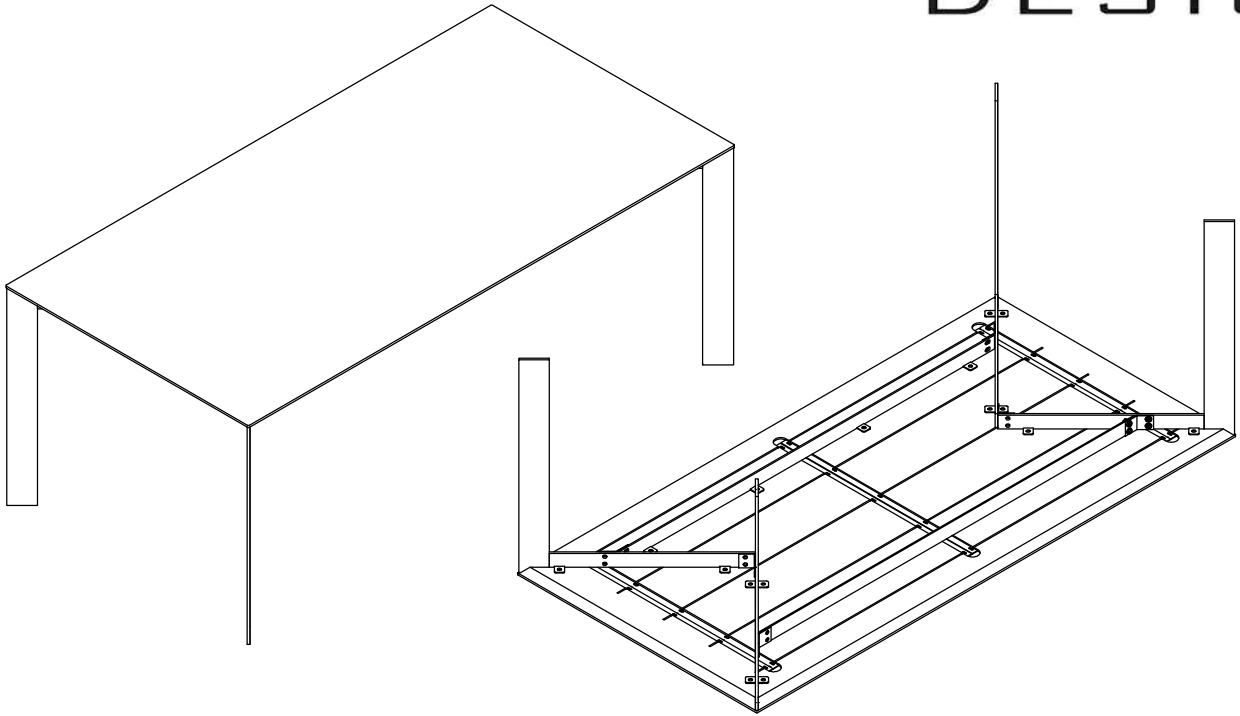

30 MIN

ASSEMBLY INSTRUCTION

83549 PHOENIX-DINING TABLE

KARE DESIGN

1	x1
2	x4

A x 40
M8x25

B x 64
Ø8.4x19x1.8

C x 64
Ø8.4x13x1.2

D x 1
V4x110

E x 1
V13

F x 24
M8

G x 4
50x50

H x 2
50x50

STEP 1

A x 8
M8x25

B x 16
Ø8.4x19x1.8

C x 16
Ø8.4x13x1.2

D x 1
V4x110

E x 1
V13

F x 24
M8

H x 2
50x50

STEP 2

A x 32
M8x25

B x 48
Ø8.4x19x1.8

C x 48
Ø8.4x13x1.2

D x 1
V4x110

E x 1
V13

F x 24
M8

G x 4
50x50