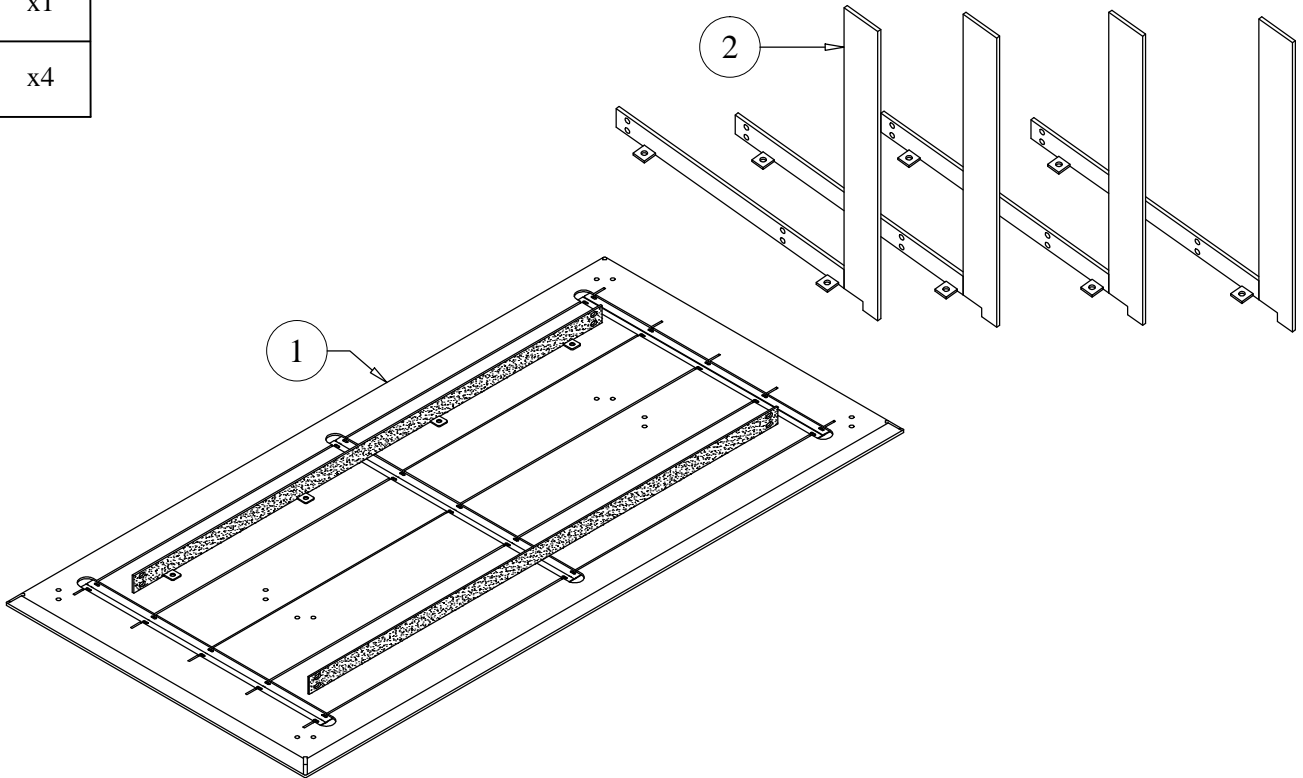

30 MIN

ASSEMBLY INSTRUCTION

83549 PHOENIX-DINING TABLE

KARE DESIGN

1	x1
2	x4

A x 40
M8x25

B x 64
Ø8.4x19x1.8

C x 64
Ø8.4x13x1.2

D x 1
V4x110

E x 1
V13

F x 24
M8

G x 4
50x50

H x 2
50x50

STEP 1

A x 8
M8x25

B x 16
Ø8.4x19x1.8

C x 16
Ø8.4x13x1.2

D x 1
V4x110

E x 1
V13

F x 24
M8

H x 2
50x50

STEP 2

A x 32
M8x25

B x 48
Ø8.4x19x1.8

C x 48
Ø8.4x13x1.2

D x 1
V4x110

E x 1
V13

F x 24
M8

G x 4
50x50