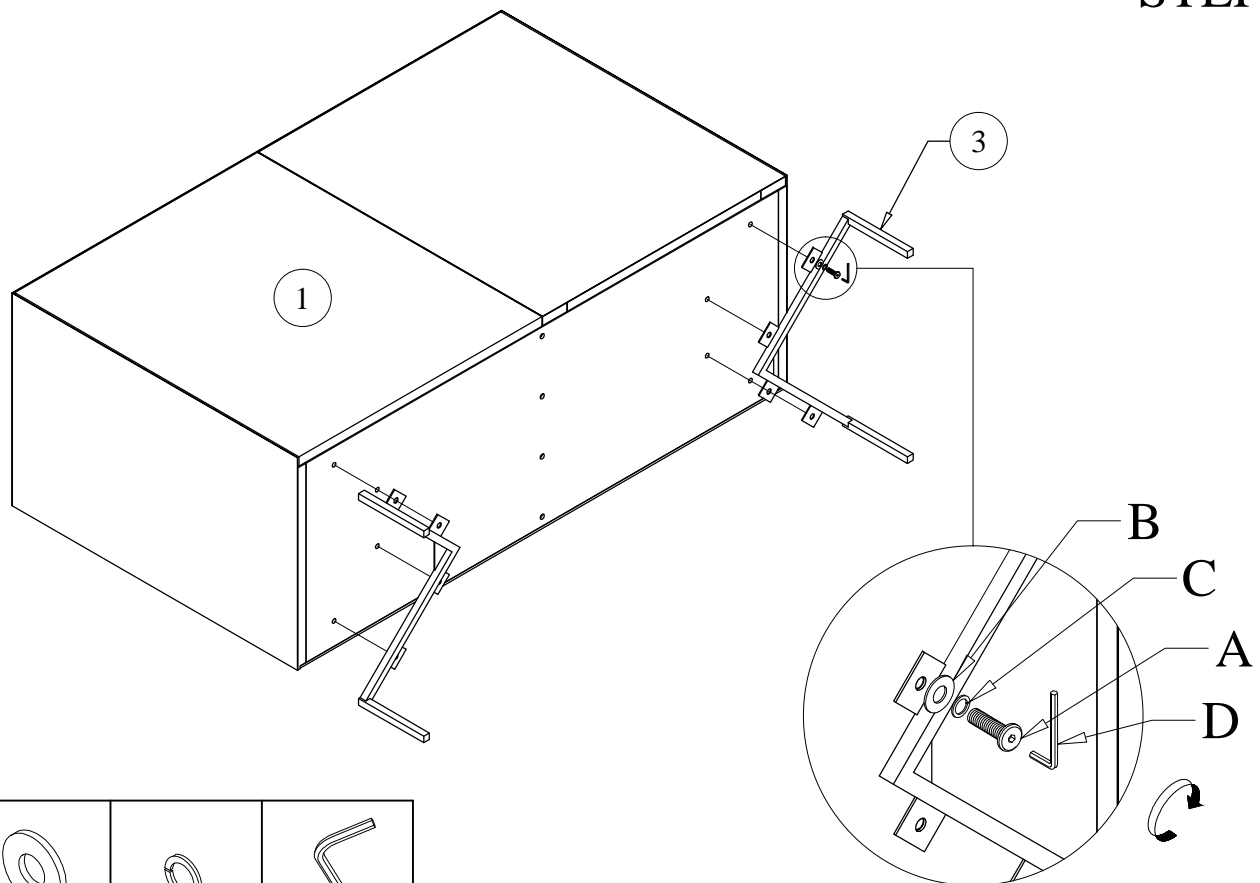

ASSEMBLY INSTRUCTION

83550 PHOENIX-SIDEBBOARD 120 2DOORS

KARE
DESIGN

A x 8
M6x20

B x 8
Ø6.4x16x1.2

C x 8
Ø6.4x13x1.2

D x 1
V4x110

E x 4
M6x50

F x 4
M4x20

G x 4
M4x40

H x 4
10x20x40

I x 2
L 300

K x 8
Ø5x15

1	2	3
x1	x2	x2

STEP 1

A x 8
M6x20

B x 8
Ø6.4x16x1.2

C x 8
Ø6.4x13x1.2

D x 1
V4x110

STEP 2

K x 8
Ø5x15

STEP 3

STEP 4