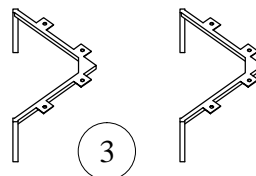

ASSEMBLY INSTRUCTION

83550 PHOENIX-SIDEBBOARD 120 2DOORS

KARE
DESIGN

A x 8
M6x20

B x 8
Ø6.4x16x1.2

C x 8
Ø6.4x13x1.2

D x 1
V4x110

E x 4
M6x50

F x 4
M4x20

G x 4
M4x40

H x 4
10x20x40

I x 2
L 300

K x 8
Ø5x15

1	2	3
x1	x2	x2

STEP 1

A x 8
M6x20

B x 8
Ø6.4x16x1.2

C x 8
Ø6.4x13x1.2

D x 1
V4x110

STEP 2

K x 8
Ø5x15

STEP 3

STEP 4