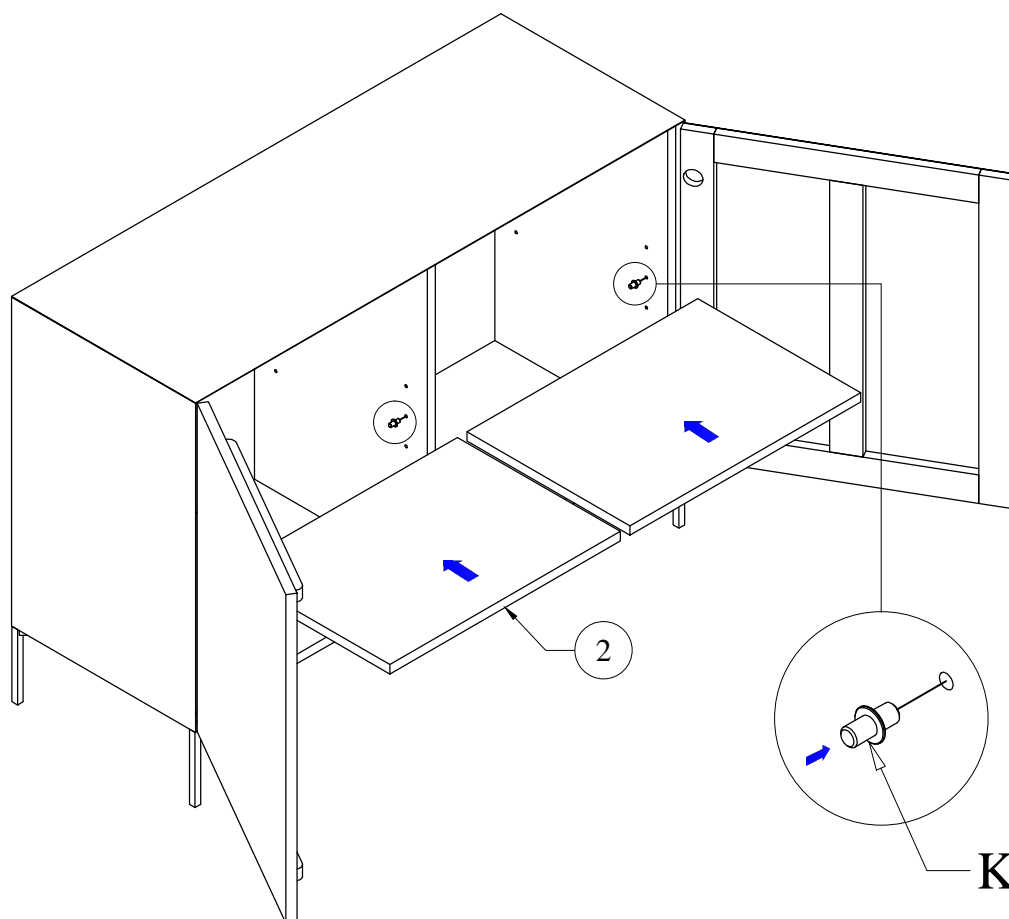

ASSEMBLY INSTRUCTION

83550 PHOENIX-SIDEBBOARD 120 2DOORS

KARE
DESIGN

A x 8
M6x20

B x 8
Ø6.4x16x1.2

C x 8
Ø6.4x13x1.2

D x 1
V4x110

E x 4
M6x50

B x 8
Ø6.4x16x1.2

C x 8
Ø6.4x13x1.2

D x 1
V4x110

STEP 2

K x 8
Ø5x15

STEP 3

STEP 4