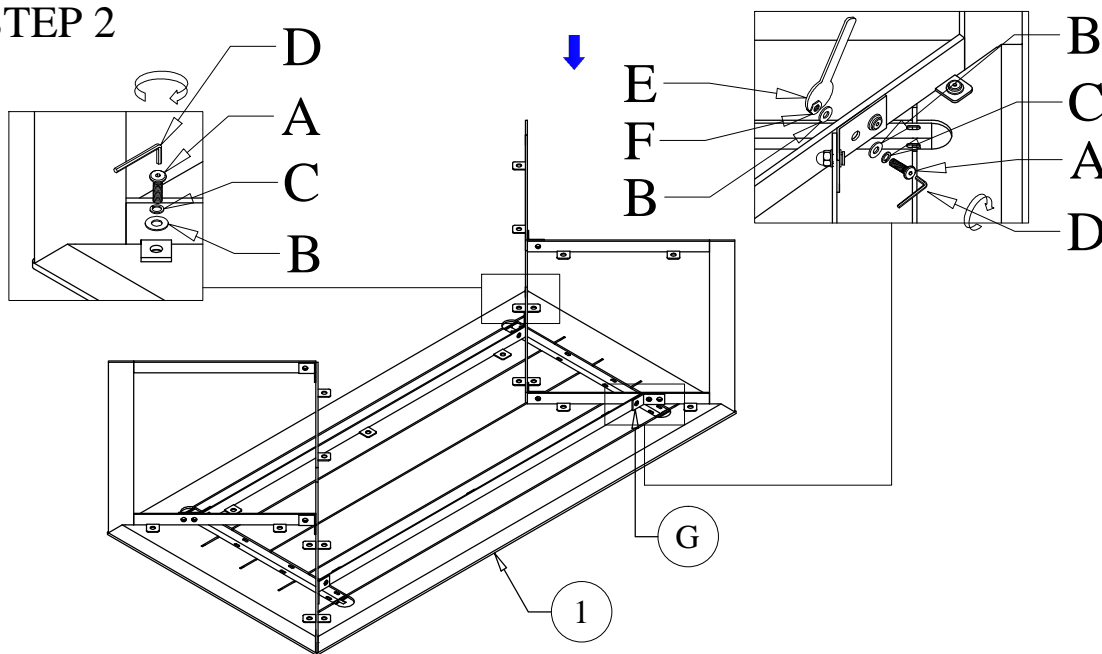

30 MIN

ASSEMBLY INSTRUCTION

83553 PHOENIX-COFFEE TABLE

KARE DESIGN

1	x1
2	x4
3	x1

								
A x 44 M8x20	B x 64 Ø8.4x19x1.8	C x 64 Ø8.4x13x1.2	D x 1 V4x110	E x 1 V13	F x 20 M8	G x 4 35x50	H x 4 40x40	

STEP 1

E x 1
V13

A x 8
M8x20

F x 8
M8

B x 16
Ø8.4x19x1.8

H x 4
40x40

C x 16
Ø8.4x13x1.2

D x 1
V4x110

STEP 2

E x 1
V13

A x 28
M8x20

F x 12
M8

B x 40
Ø8.4x19x1.8

G x 4
35x50

C x 40
Ø8.4x13x1.2

D x 1
V4x110

STEP 3

A x 8
M8x20

B x 8
Ø8.4x19x1.8

C x 8
Ø8.4x13x1.2

D x 1
V4x110