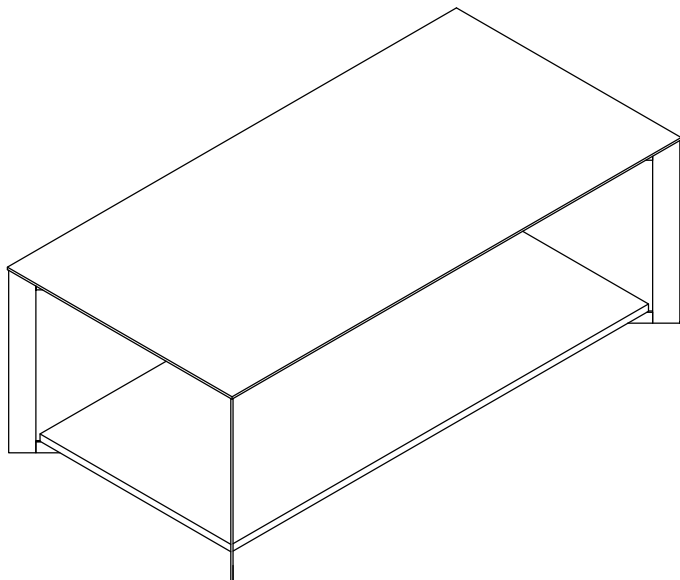

30 MIN

ASSEMBLY INSTRUCTION

83553 PHOENIX-COFFEE TABLE

KARE DESIGN

1	x1
2	x4
3	x1

								
A x 44 M8x20	B x 64 Ø8.4x19x1.8	C x 64 Ø8.4x13x1.2	D x 1 V4x110	E x 1 V13	F x 20 M8	G x 4 35x50	H x 4 40x40	

STEP 1

E x 1
V13

A x 8
M8x20

F x 8
M8

B x 16
Ø8.4x19x1.8

H x 4
40x40

C x 16
Ø8.4x13x1.2

D x 1
V4x110

STEP 2

E x 1
V13

A x 28
M8x20

F x 12
M8

B x 40
Ø8.4x19x1.8

G x 4
35x50

C x 40
Ø8.4x13x1.2

D x 1
V4x110

STEP 3

A x 8
M8x20

B x 8
Ø8.4x19x1.8

C x 8
Ø8.4x13x1.2

D x 1
V4x110