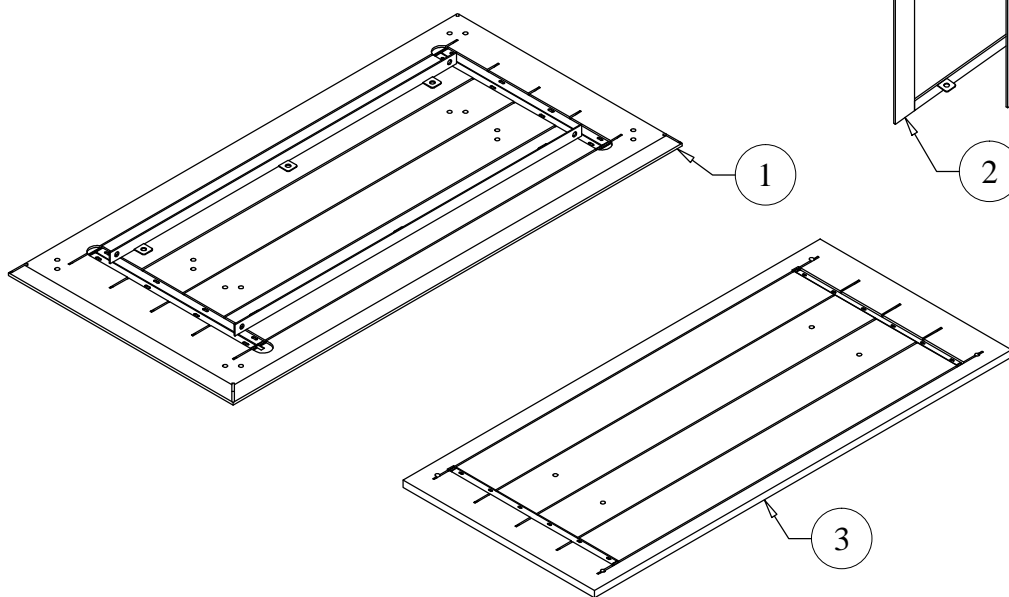

30 MIN

ASSEMBLY INSTRUCTION

83553 PHOENIX-COFFEE TABLE

KARE DESIGN

1	x1
2	x4
3	x1

								
A x 44 M8x20	B x 64 Ø8.4x19x1.8	C x 64 Ø8.4x13x1.2	D x 1 V4x110	E x 1 V13	F x 20 M8	G x 4 35x50	H x 4 40x40	

STEP 1

E x 1
V13

A x 8
M8x20

F x 8
M8

B x 16
Ø8.4x19x1.8

H x 4
40x40

C x 16
Ø8.4x13x1.2

D x 1
V4x110

STEP 2

E x 1
V13

A x 28
M8x20

F x 12
M8

B x 40
Ø8.4x19x1.8

G x 4
35x50

C x 40
Ø8.4x13x1.2

D x 1
V4x110

STEP 3

A x 8
M8x20

B x 8
Ø8.4x19x1.8

C x 8
Ø8.4x13x1.2

D x 1
V4x110