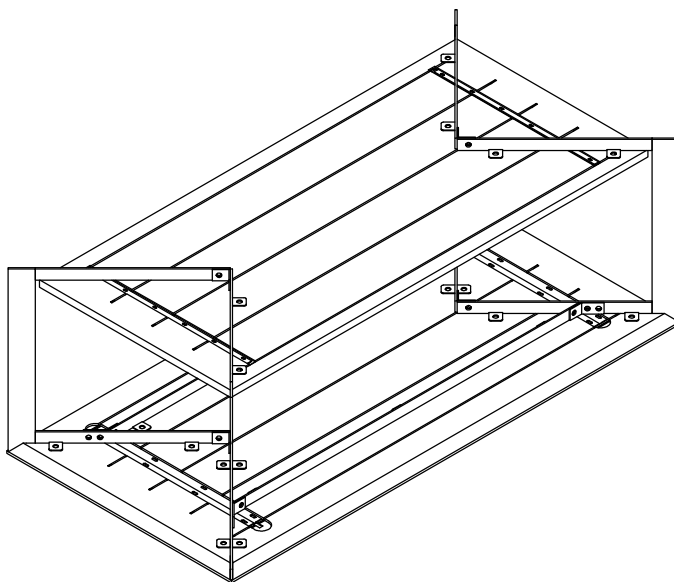

30 MIN

ASSEMBLY INSTRUCTION

83553 PHOENIX-COFFEE TABLE

KARE DESIGN

1	x1
2	x4
3	x1

								
A x 44 M8x20	B x 64 Ø8.4x19x1.8	C x 64 Ø8.4x13x1.2	D x 1 V4x110	E x 1 V13	F x 20 M8	G x 4 35x50	H x 4 40x40	

STEP 1

E x 1
V13

A x 8
M8x20

F x 8
M8

B x 16
Ø8.4x19x1.8

H x 4
40x40

C x 16
Ø8.4x13x1.2

D x 1
V4x110

STEP 2

E x 1
V13

A x 28
M8x20

F x 12
M8

B x 40
Ø8.4x19x1.8

G x 4
35x50

C x 40
Ø8.4x13x1.2

D x 1
V4x110

STEP 3

A x 8
M8x20

B x 8
Ø8.4x19x1.8

C x 8
Ø8.4x13x1.2

D x 1
V4x110