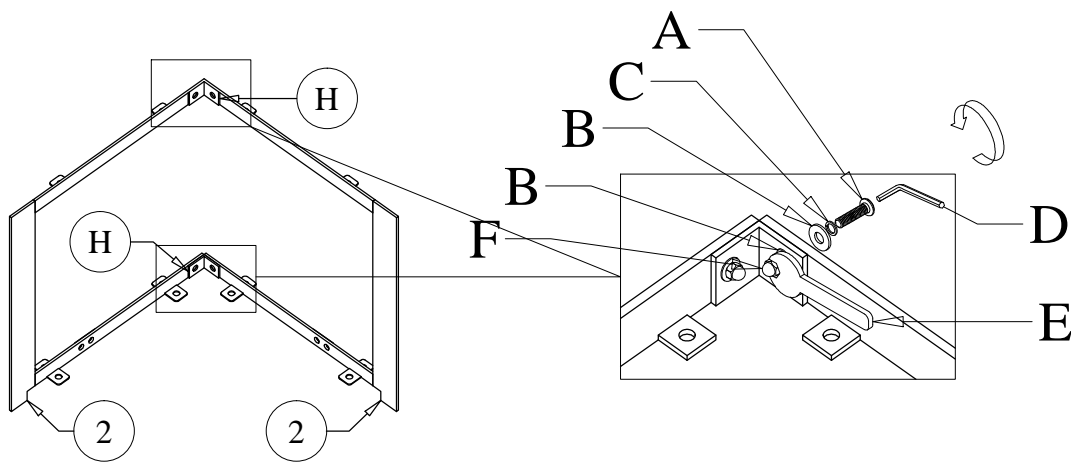

30 MIN

ASSEMBLY INSTRUCTION

83553 PHOENIX-COFFEE TABLE

KARE DESIGN

1	x1
2	x4
3	x1

								
A x 44 M8x20	B x 64 Ø8.4x19x1.8	C x 64 Ø8.4x13x1.2	D x 1 V4x110	E x 1 V13	F x 20 M8	G x 4 35x50	H x 4 40x40	

STEP 1

E x 1
V13

A x 8
M8x20

F x 8
M8

B x 16
Ø8.4x19x1.8

H x 4
40x40

C x 16
Ø8.4x13x1.2

D x 1
V4x110

STEP 2

E x 1
V13

A x 28
M8x20

F x 12
M8

B x 40
Ø8.4x19x1.8

G x 4
35x50

C x 40
Ø8.4x13x1.2

D x 1
V4x110

STEP 3

A x 8
M8x20

B x 8
Ø8.4x19x1.8

C x 8
Ø8.4x13x1.2

D x 1
V4x110