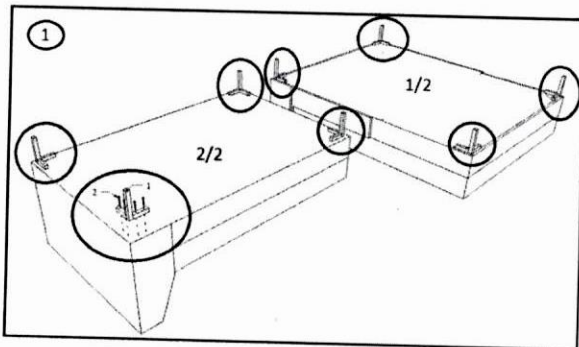

	Anzahl	Bezeichnung
A	1	Recamiere
B	1	Zweisitzer

1	x 8
2	x 32

MONTAGEANLEITUNG

ASSEMBLY INSTRUCTION

KARE
DESIGN

ECKSOFA GIANNI/GIANNI KLEIN (INOX FUSS)

ECKSOFA GIANNA/GIANNA KLEIN (SCHWARZ FUSS)

Art.No.:(82657,82658,82659,82660,83566,83567,83568,83569,83570,83571,83572,83569,84044,84045)

	Anzahl	Bezeichnung
A	1	Recamiere
B	1	Zweisitzer

	
1	x 8
2	x 32

⌚ 20 min.