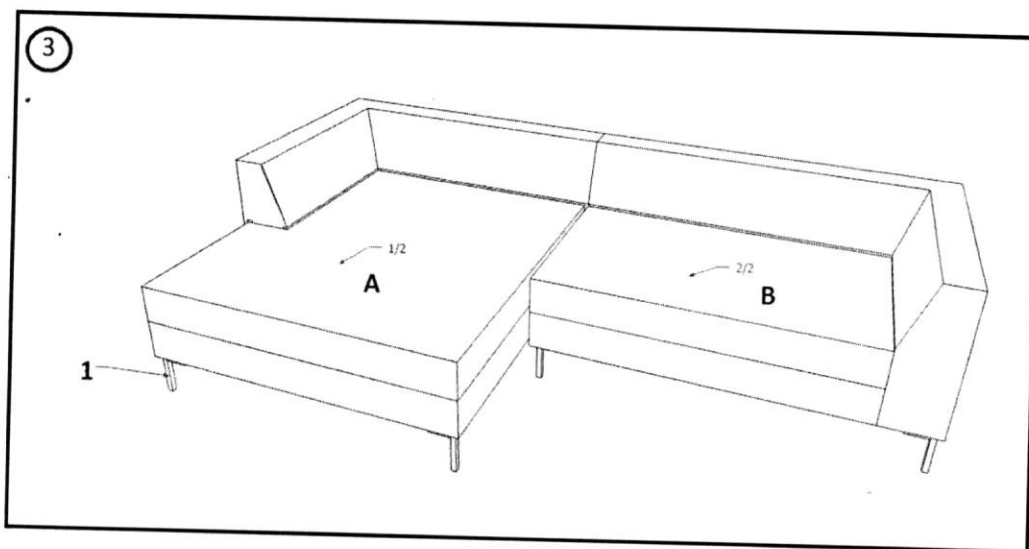

MONTAGEANLEITUNG

ASSEMBLY INSTRUCTION

KARE
DESIGN

ECKSOFA GIANNI/GIANNI KLEIN (INOX FUSS)

ECKSOFA GIANNA/GIANNA KLEIN (SCHWARZ FUSS)

Art.No.: {82657,82658,82659,82660,83566,83567,83568,83569,83570,83571,83572,83569,84044,84045}

	Anzahl	Bezeichnung
A	1	Recamiere
B	1	Zweisitzer

1	x 8
2	x 32

MONTAGEANLEITUNG

ASSEMBLY INSTRUCTION

KARE
DESIGN

ECKSOFA GIANNI/GIANNI KLEIN (INOX FUSS)

ECKSOFA GIANNA/GIANNA KLEIN (SCHWARZ FUSS)

Art.No.:(82657,82658,82659,82660,83566,83567,83568,83569,83570,83571,83572,83569,84044,84045)

	Anzahl	Bezeichnung
A	1	Recamiere
B	1	Zweisitzer

	
1	x 8
2	x 32

⌚ 20 min.