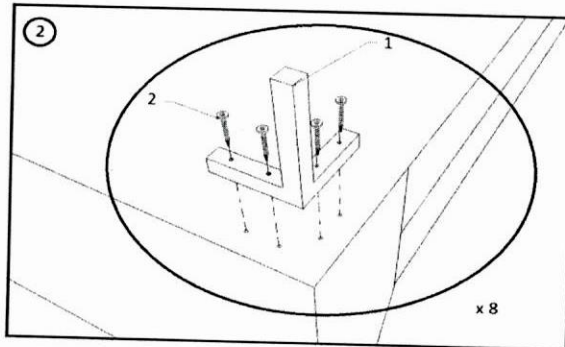

	Anzahl	Bezeichnung
A	1	Recamiere
B	1	Zweisitzer

1	x 8
2	x 32

MONTAGEANLEITUNG

ASSEMBLY INSTRUCTION

KARE
DESIGN

ECKSOFA GIANNI/GIANNI KLEIN (INOX FUSS)

ECKSOFA GIANNA/GIANNA KLEIN (SCHWARZ FUSS)

Art.No.:(82657,82658,82659,82660,83566,83567,83568,83569,83570,83571,83572,83569,84044,84045)