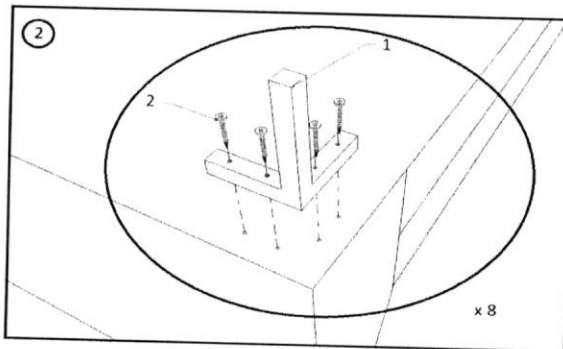

MONTAGEANLEITUNG

ASSEMBLY INSTRUCTION

KARE
DESIGN

ECKSOFA GIANNI/GIANNI KLEIN (INOX FUSS)

ECKSOFA GIANNA/GIANNA KLEIN (SCHWARZ FUSS)

Art.No.: {82657,82658,82659,82660,83566,83567,83568,83569,83570,83571,83572,83569,84044,84045}

	Anzahl	Bezeichnung
A	1	Recamiere
B	1	Zweisitzer

1	x 8
2	x 32

MONTAGEANLEITUNG

ASSEMBLY INSTRUCTION

KARE
DESIGN

ECKSOFA GIANNI/GIANNI KLEIN (INOX FUSS)

ECKSOFA GIANNA/GIANNA KLEIN (SCHWARZ FUSS)

Art.No.:(82657,82658,82659,82660,83566,83567,83568,83569,83570,83571,83572,83569,84044,84045)

	Anzahl	Bezeichnung
A	1	Recamiere
B	1	Zweisitzer

	
1	x 8
2	x 32

⌚ 20 min.