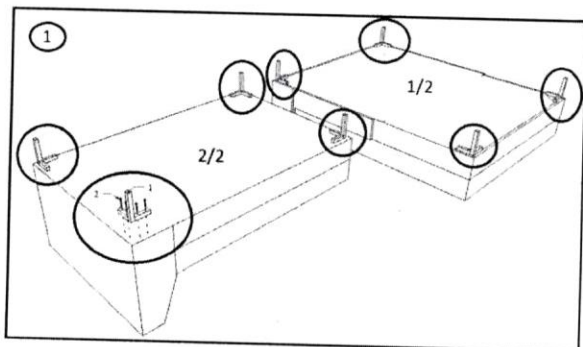

MONTAGEANLEITUNG

ASSEMBLY INSTRUCTION

KARE
DESIGN

ECKSOFA GIANNI/GIANNI KLEIN (INOX FUSS)

ECKSOFA GIANNA/GIANNA KLEIN (SCHWARZ FUSS)

Art.No.: {82657,82658,82659,82660,83566,83567,83568,83569,83570,83571,83572,83569,84044,84045}

	Anzahl	Bezeichnung
A	1	Recamiere
B	1	Zweisitzer

1	x 8
2	x 32

MONTAGEANLEITUNG

ASSEMBLY INSTRUCTION

KARE
DESIGN

ECKSOFA GIANNI/GIANNI KLEIN (INOX FUSS)

ECKSOFA GIANNA/GIANNA KLEIN (SCHWARZ FUSS)

Art.No.:(82657,82658,82659,82660,83566,83567,83568,83569,83570,83571,83572,83569,84044,84045)

	Anzahl	Bezeichnung
A	1	Recamiere
B	1	Zweisitzer

	
1	x 8
2	x 32

⌚ 20 min.