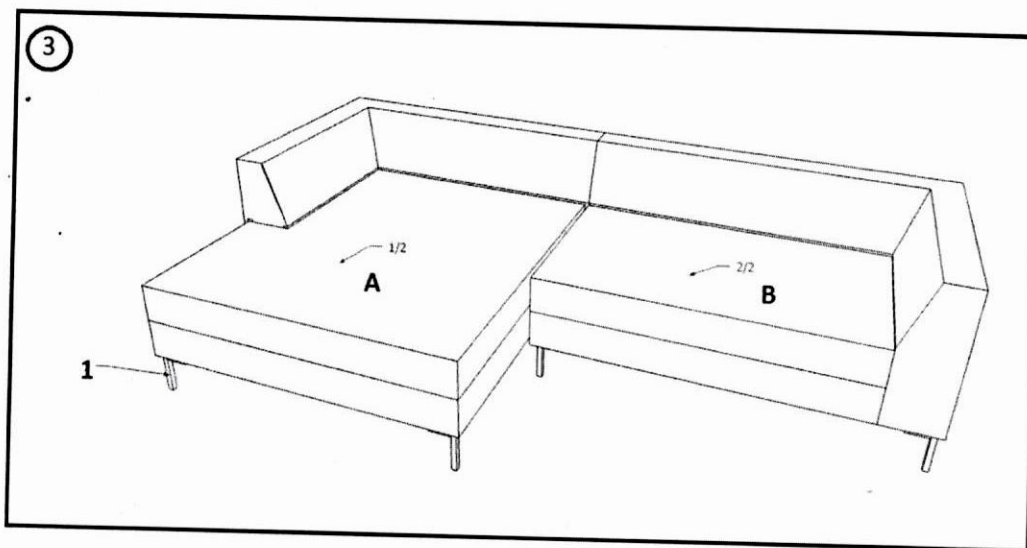

	Anzahl	Bezeichnung
A	1	Recamiere
B	1	Zweisitzer

1	x 8
2	x 32

MONTAGEANLEITUNG

ASSEMBLY INSTRUCTION

KARE
DESIGN

ECKSOFA GIANNI/GIANNI KLEIN (INOX FUSS)

ECKSOFA GIANNA/GIANNA KLEIN (SCHWARZ FUSS)

Art.No.:(82657,82658,82659,82660,83566,83567,83568,83569,83570,83571,83572,83569,84044,84045)