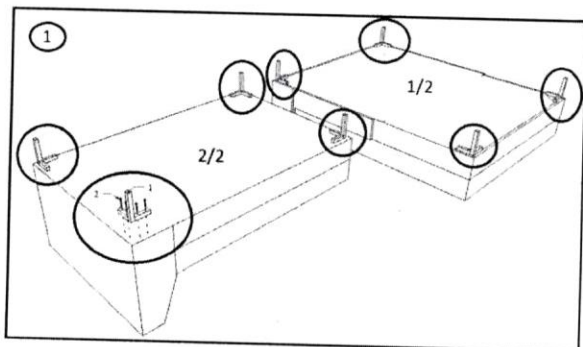

MONTAGEANLEITUNG

ASSEMBLY INSTRUCTION

KARE
DESIGN

ECKSOFA GIANNI/GIANNI KLEIN (INOX FUSS)

ECKSOFA GIANNA/GIANNA KLEIN (SCHWARZ FUSS)

Art.No.: {82657,82658,82659,82660,83566,83567,83568,83569,83570,83571,83572,83569,84044,84045}

	Anzahl	Bezeichnung
A	1	Recamiere
B	1	Zweisitzer

1	x 8
2	x 32

MONTAGEANLEITUNG

ASSEMBLY INSTRUCTION

KARE
DESIGN

ECKSOFA GIANNI/GIANNI KLEIN (INOX FUSS)

ECKSOFA GIANNA/GIANNA KLEIN (SCHWARZ FUSS)

Art.No.:(82657,82658,82659,82660,83566,83567,83568,83569,83570,83571,83572,83569,84044,84045)

	Anzahl	Bezeichnung
A	1	Recamiere
B	1	Zweisitzer

	
1	2
x 8	x 32

⌚ 20 min.