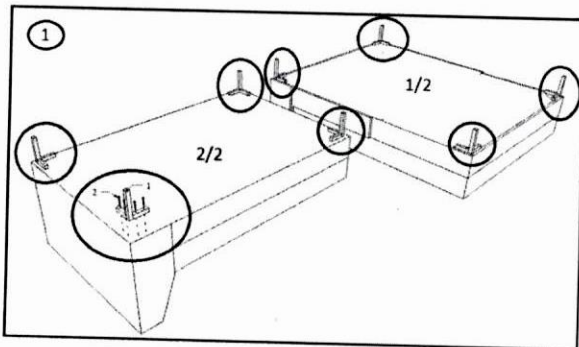

	Anzahl	Bezeichnung
A	1	Recamiere
B	1	Zweisitzer

1	x 8
2	x 32

MONTAGEANLEITUNG

ASSEMBLY INSTRUCTION

KARE
DESIGN

ECKSOFA GIANNI/GIANNI KLEIN (INOX FUSS)

ECKSOFA GIANNA/GIANNA KLEIN (SCHWARZ FUSS)

Art.No.:(82657,82658,82659,82660,83566,83567,83568,83569,83570,83571,83572,83569,84044,84045)

	Anzahl	Bezeichnung
A	1	Recamiere
B	1	Zweisitzer

	
1	2
x 8	x 32

⌚ 20 min.