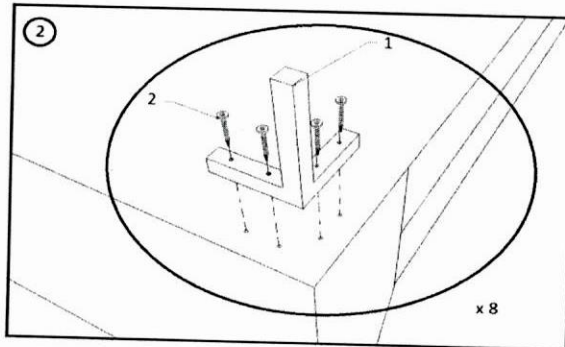

	Anzahl	Bezeichnung
A	1	Recamiere
B	1	Zweisitzer

1	x 8
2	x 32

MONTAGEANLEITUNG

ASSEMBLY INSTRUCTION

KARE
DESIGN

ECKSOFA GIANNI/GIANNI KLEIN (INOX FUSS)

ECKSOFA GIANNA/GIANNA KLEIN (SCHWARZ FUSS)

Art.No.:(82657,82658,82659,82660,83566,83567,83568,83569,83570,83571,83572,83569,84044,84045)

	Anzahl	Bezeichnung
A	1	Recamiere
B	1	Zweisitzer

	
1	2
x 8	x 32

⌚ 20 min.