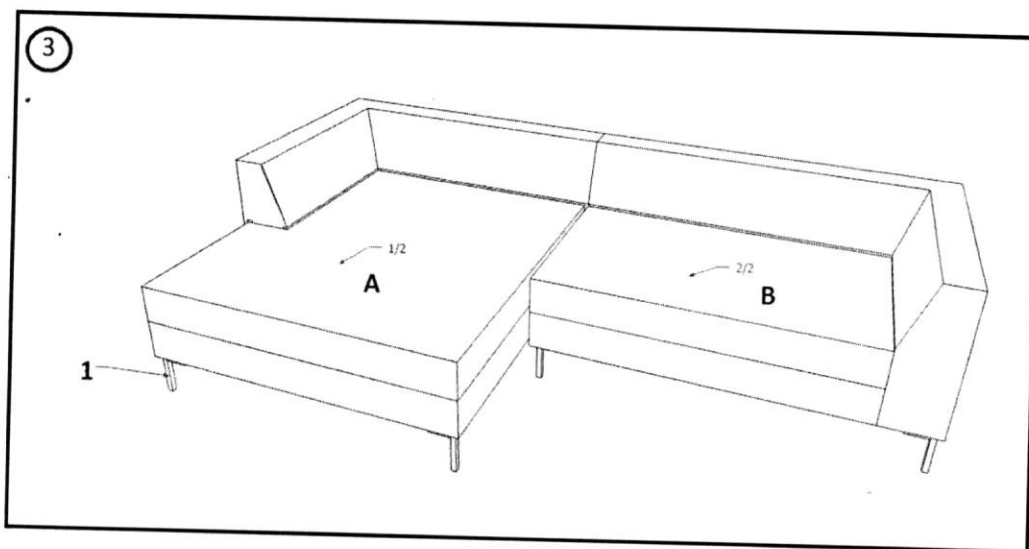

MONTAGEANLEITUNG

ASSEMBLY INSTRUCTION

KARE
DESIGN

ECKSOFA GIANNI/GIANNI KLEIN (INOX FUSS)

ECKSOFA GIANNA/GIANNA KLEIN (SCHWARZ FUSS)

Art.No.: {82657,82658,82659,82660,83566,83567,83568,83569,83570,83571,83572,83569,84044,84045}

	Anzahl	Bezeichnung
A	1	Recamiere
B	1	Zweisitzer

1	x 8
2	x 32

MONTAGEANLEITUNG

ASSEMBLY INSTRUCTION

KARE
DESIGN

ECKSOFA GIANNI/GIANNI KLEIN (INOX FUSS)

ECKSOFA GIANNA/GIANNA KLEIN (SCHWARZ FUSS)

Art.No.:(82657,82658,82659,82660,83566,83567,83568,83569,83570,83571,83572,83569,84044,84045)

	Anzahl	Bezeichnung
A	1	Recamiere
B	1	Zweisitzer

	
1	2
x 8	x 32

⌚ 20 min.