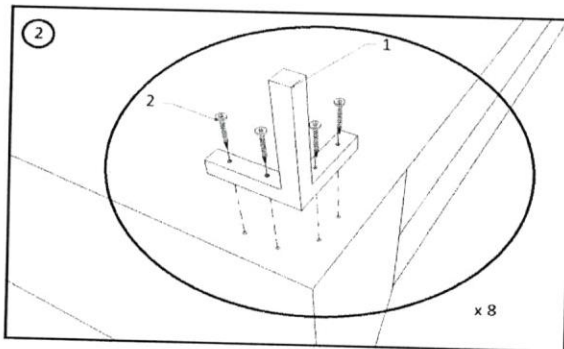

MONTAGEANLEITUNG

ASSEMBLY INSTRUCTION

KARE
DESIGN

ECKSOFA GIANNI/GIANNI KLEIN (INOX FUSS)

ECKSOFA GIANNA/GIANNA KLEIN (SCHWARZ FUSS)

Art.No.: {82657,82658,82659,82660,83566,83567,83568,83569,83570,83571,83572,83569,84044,84045}

	Anzahl	Bezeichnung
A	1	Recamiere
B	1	Zweisitzer

1	x 8
2	x 32

MONTAGEANLEITUNG

ASSEMBLY INSTRUCTION

KARE
DESIGN

ECKSOFA GIANNI/GIANNI KLEIN (INOX FUSS)

ECKSOFA GIANNA/GIANNA KLEIN (SCHWARZ FUSS)

Art.No.:(82657,82658,82659,82660,83566,83567,83568,83569,83570,83571,83572,83569,84044,84045)

	Anzahl	Bezeichnung
A	1	Recamiere
B	1	Zweisitzer

	
1	2
x 8	x 32

⌚ 20 min.