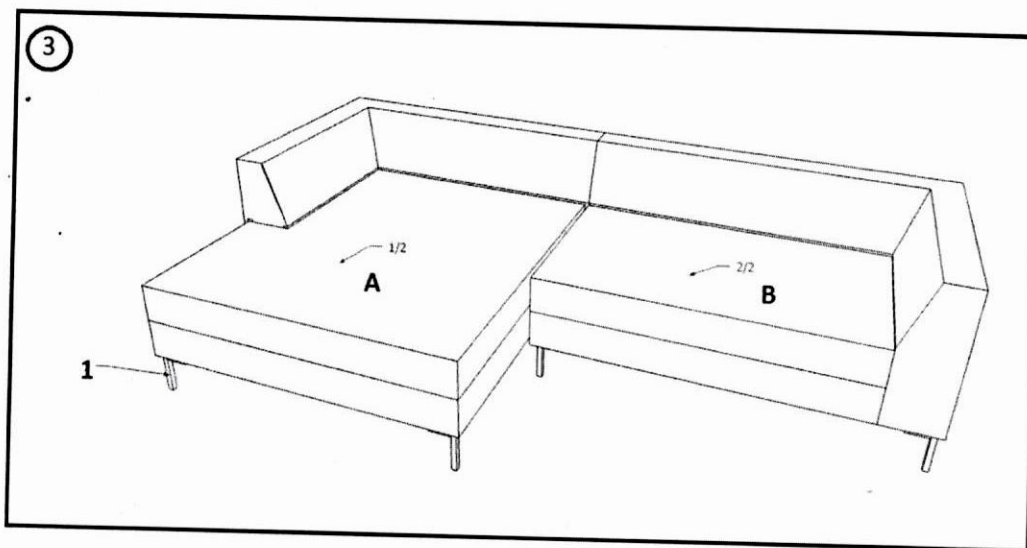

	Anzahl	Bezeichnung
A	1	Recamiere
B	1	Zweisitzer

1	x 8
2	x 32

MONTAGEANLEITUNG

ASSEMBLY INSTRUCTION

KARE
DESIGN

ECKSOFA GIANNI/GIANNI KLEIN (INOX FUSS)

ECKSOFA GIANNA/GIANNA KLEIN (SCHWARZ FUSS)

Art.No.:(82657,82658,82659,82660,83566,83567,83568,83569,83570,83571,83572,83569,84044,84045)

	Anzahl	Bezeichnung
A	1	Recamiere
B	1	Zweisitzer

	
1	2
x 8	x 32

⌚ 20 min.