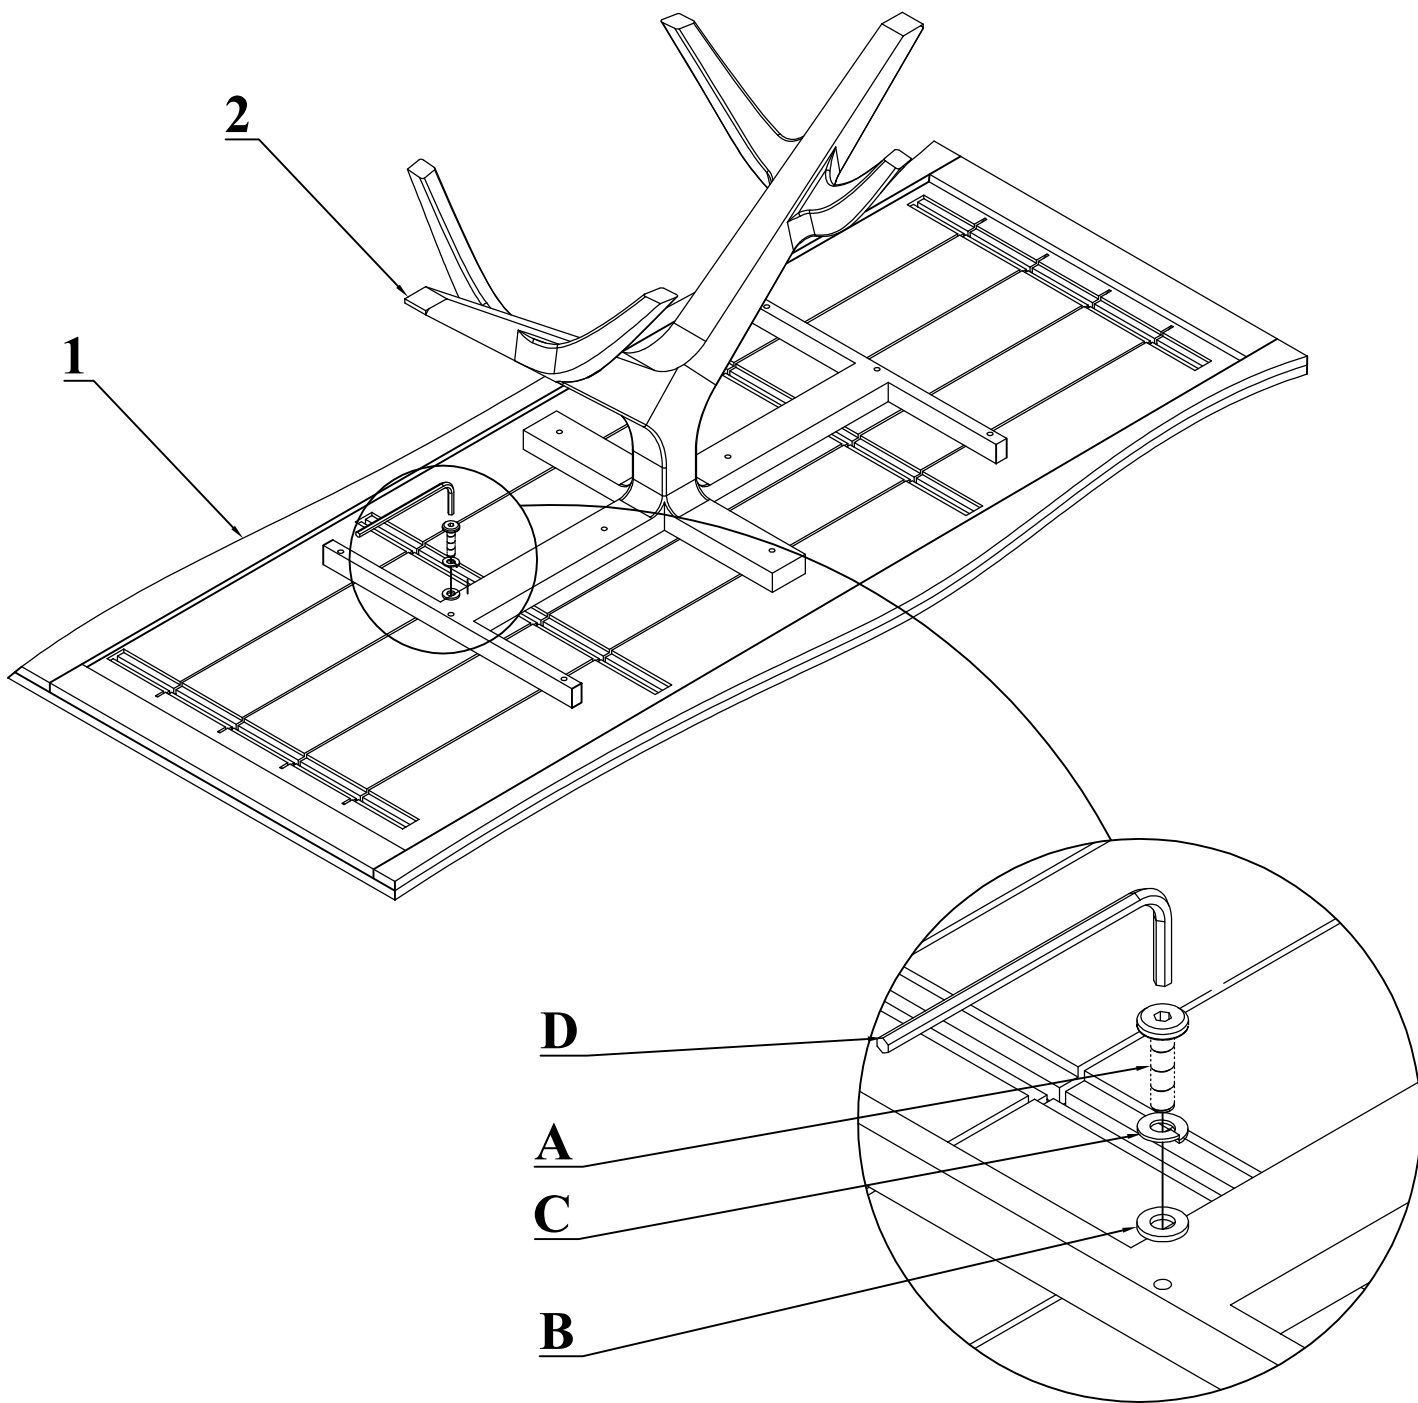

KARE
DESIGN

ASSEMBLY INSTRUCTION

83568 - TISCH ROOTS DARK 180X90CM

A x10
M8x65

B x 10
Ø8.4x18x1.6

C x 10
Ø8x13x1.6

D x 1
M4x100

A x 10
M8x65

B x 10
Ø8.4x18x1.6

C x 10
Ø8x13x1.6

D x 1
M4x100