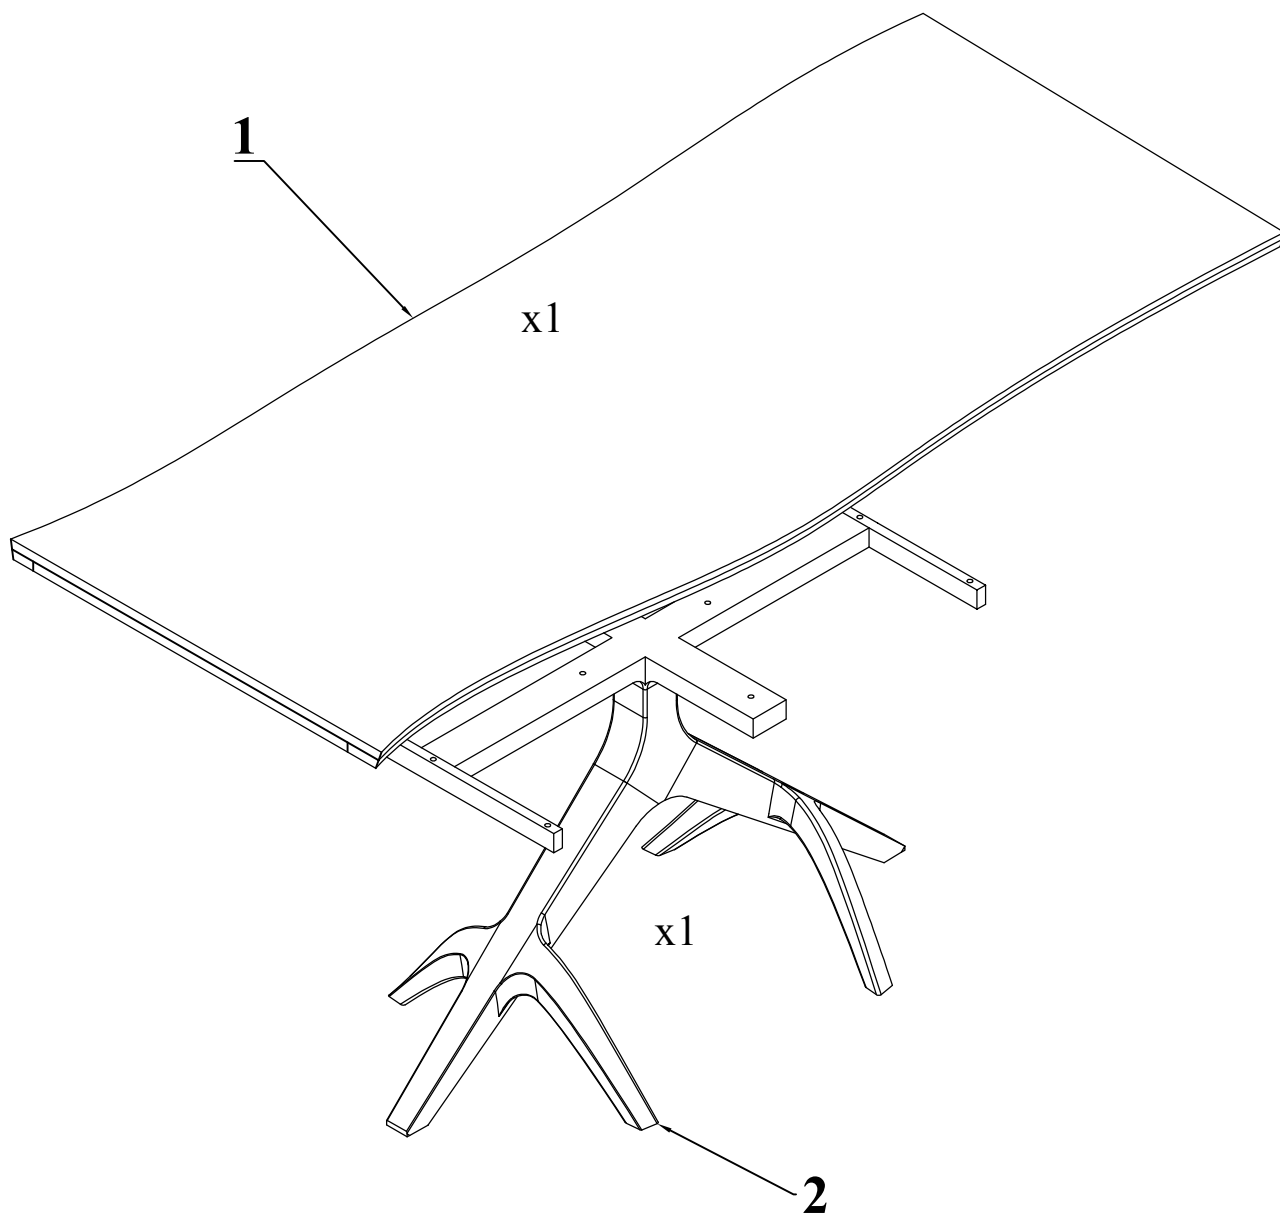

KARE
DESIGN

ASSEMBLY INSTRUCTION

83568 - TISCH ROOTS DARK 180X90CM

A x10
M8x65

B x 10
Ø8.4x18x1.6

C x 10
Ø8x13x1.6

D x 1
M4x100

A x 10
M8x65

B x 10
Ø8.4x18x1.6

C x 10
Ø8x13x1.6

D x 1
M4x100