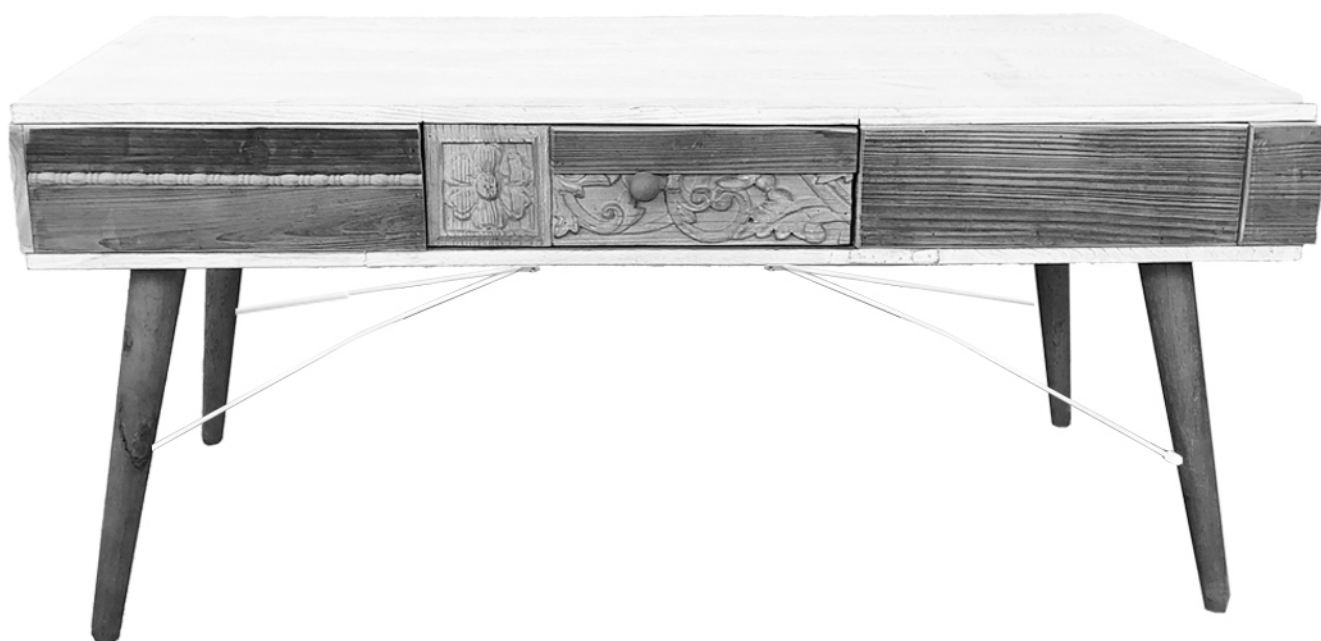

83758 Coffee Table Davos 110x60cm

KARE
DESIGN

NO.	A	B	C	D	E	F	G
TYPE							
QTY _(PC)	1	4	2	6	8	8	1