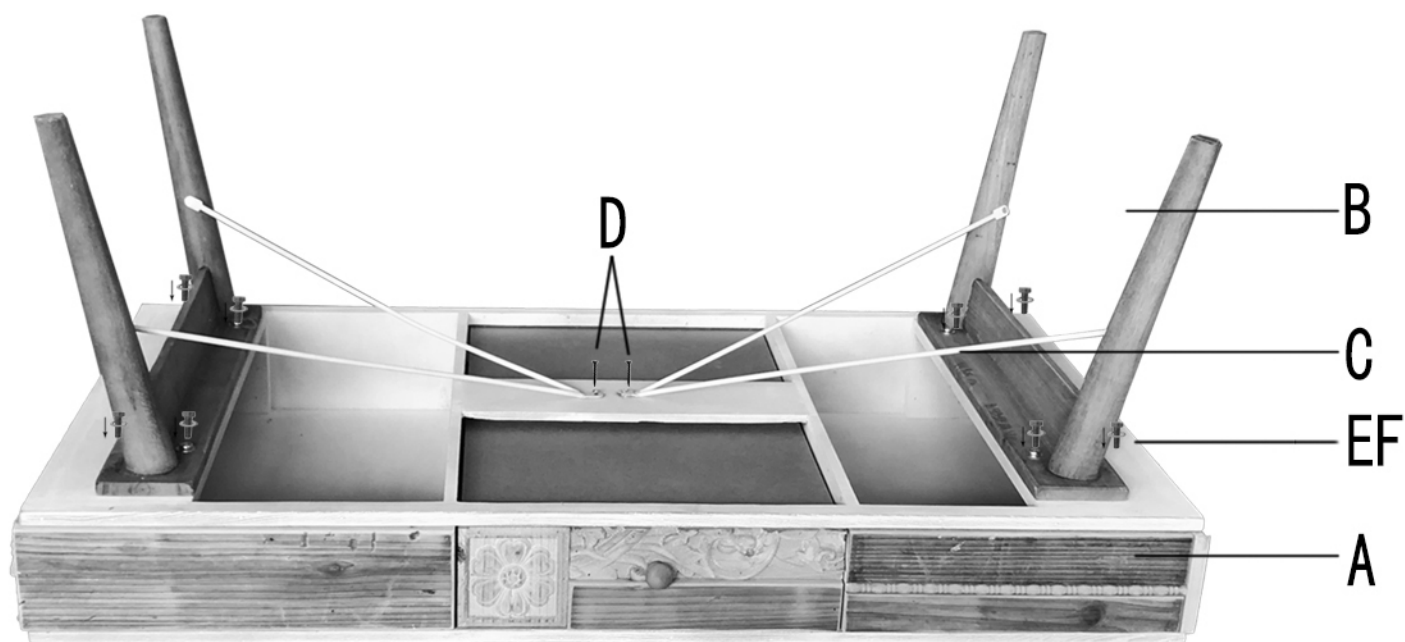

83758 Coffee Table Davos 110x60cm

KARE
DESIGN

NO.	A	B	C	D	E	F	G
TYPE							
QTY _(PC)	1	4	2	6	8	8	1