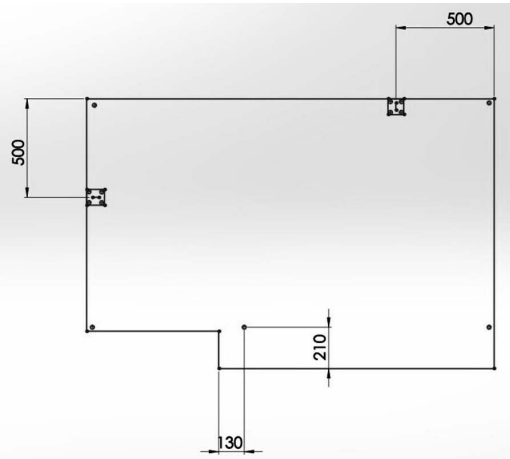

KARE DESIGN

84021- Infinity Velvet Ocean Left

ITEM NO.	PART NUMBER	QTY.
1		1
2		5
3		1

ITEM NO.	NAME	QTY.
1		1
2		4
3		1

30 min.

ITEM No.	ITEM	QUANTITY
1.		1
2.		4
3.		1