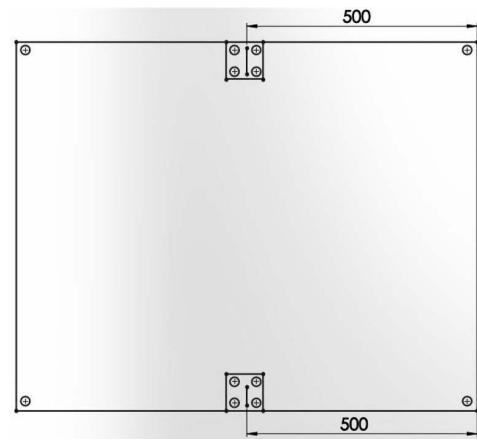

KARE DESIGN

84021- Infinity Velvet Ocean Left

ITEM NO.	PART NUMBER	QTY.
1		1
2		5
3		1

ITEM NO.	NAME	QTY.
1		1
2		4
3		1

30 min.

ITEM No.	ITEM	QUANTITY
1.		1
2.		4
3.		1