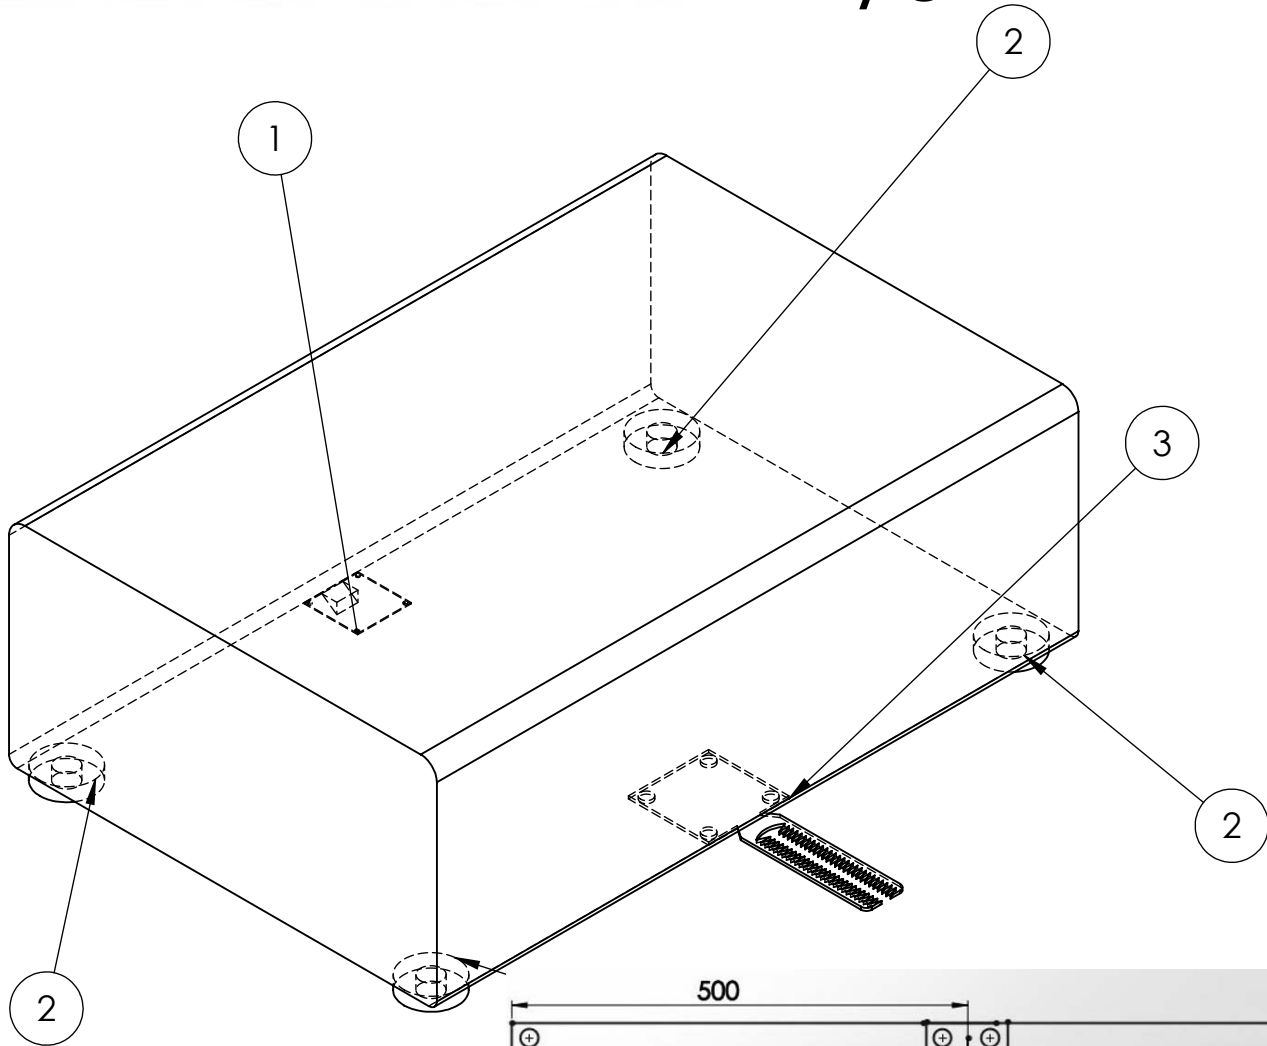

KARE DESIGN

84021- Infinity Velvet Ocean Left

ITEM NO.	PART NUMBER	QTY.
1		1
2		5
3		1

ITEM NO.	NAME	QTY.
1		1
2		4
3		1

30 min.

ITEM No.	ITEM	QUANTITY
1.		1
2.		4
3.		1