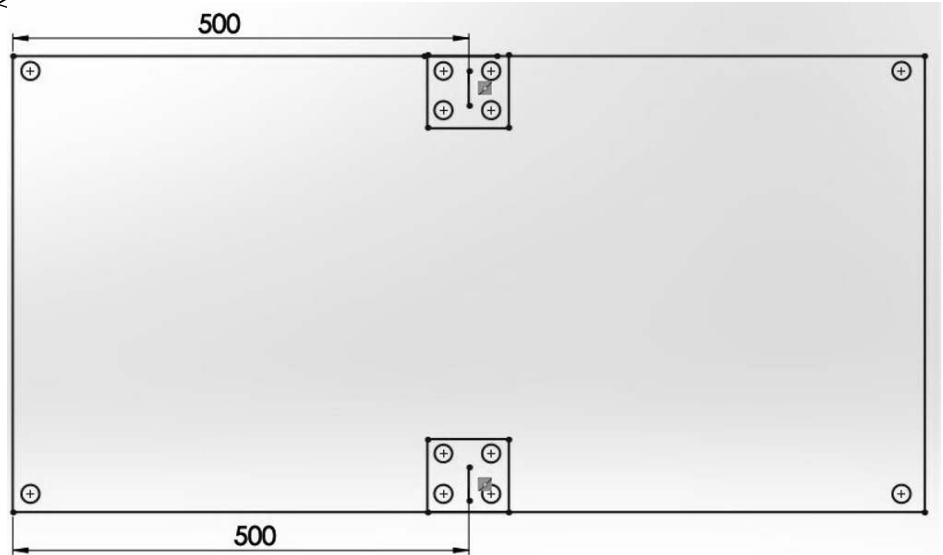

KARE DESIGN

84021- Infinity Velvet Ocean Left

ITEM NO.	PART NUMBER	QTY.
1		1
2		5
3		1

ITEM NO.	NAME	QTY.
1		1
2		4
3		1

30 min.

ITEM No.	ITEM	QUANTITY
1.		1
2.		4
3.		1