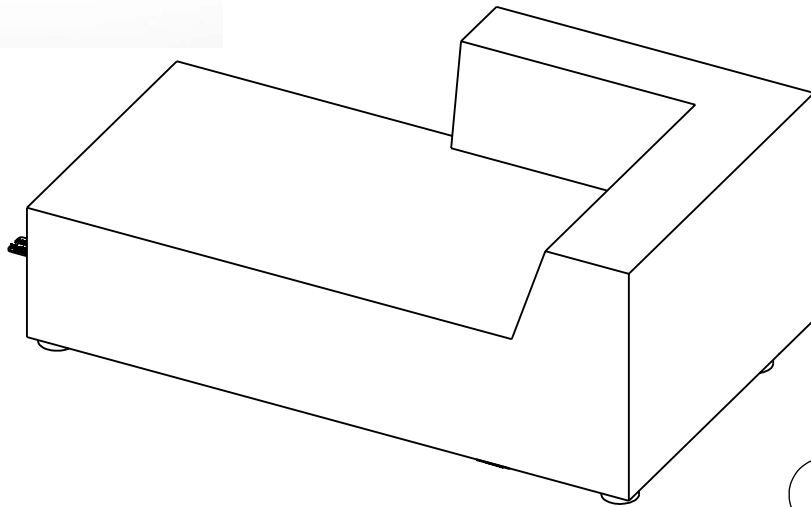

KARE DESIGN

84021- Infinity Velvet Ocean Left

ITEM NO.	PART NUMBER	QTY.
1		1
2		5
3		1

ITEM NO.	NAME	QTY.
1		1
2		4
3		1

30 min.

ITEM No.	ITEM	QUANTITY
1.		1
2.		4
3.		1