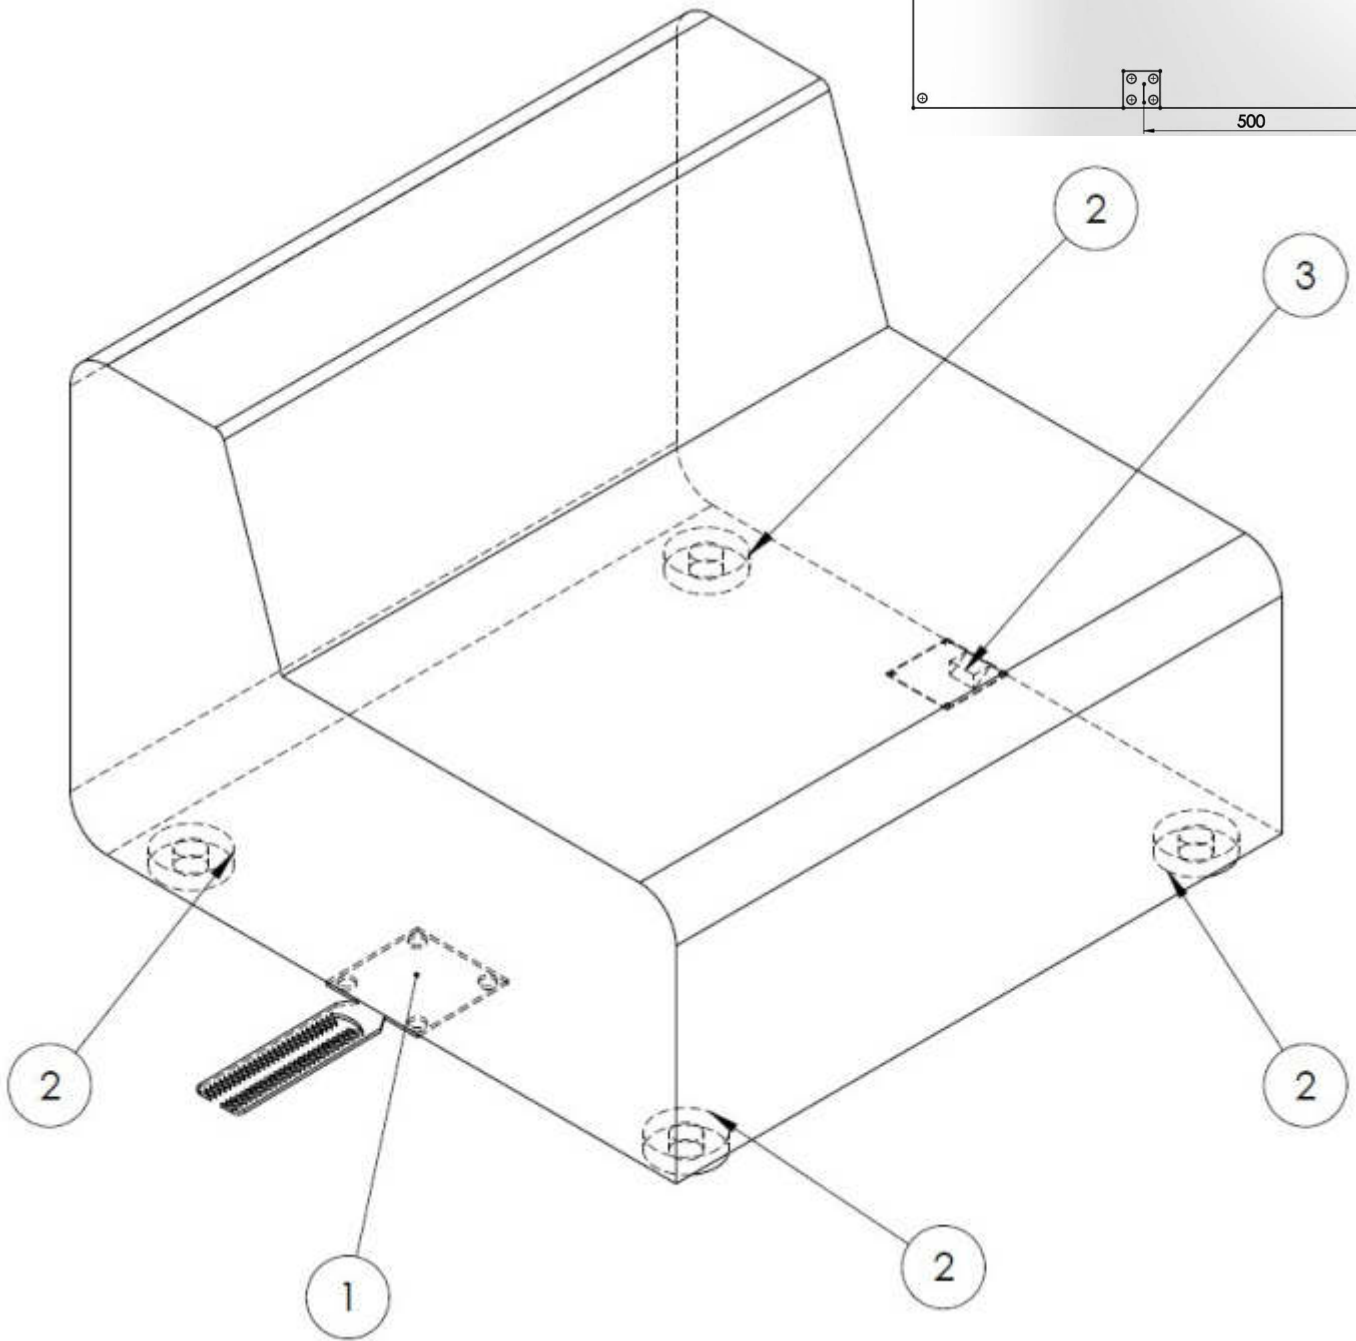

KARE DESIGN

84021- Infinity Velvet Ocean Left

ITEM NO.	PART NUMBER	QTY.
1		1
2		5
3		1

ITEM NO.	NAME	QTY.
1		1
2		4
3		1

30 min.

ITEM No.	ITEM	QUANTITY
1.		1
2.		4
3.		1