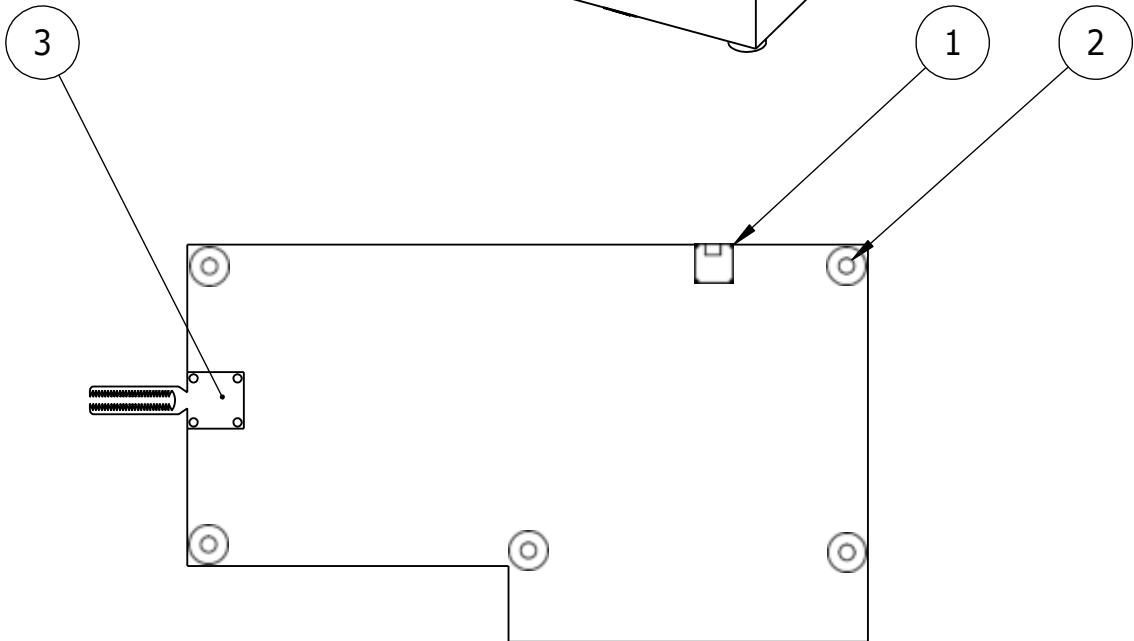

KARE DESIGN

84021- Infinity Velvet Ocean Left

ITEM NO.	PART NUMBER	QTY.
1		1
2		5
3		1

ITEM NO.	NAME	QTY.
1		1
2		4
3		1

30 min.

ITEM No.	ITEM	QUANTITY
1.		1
2.		4
3.		1