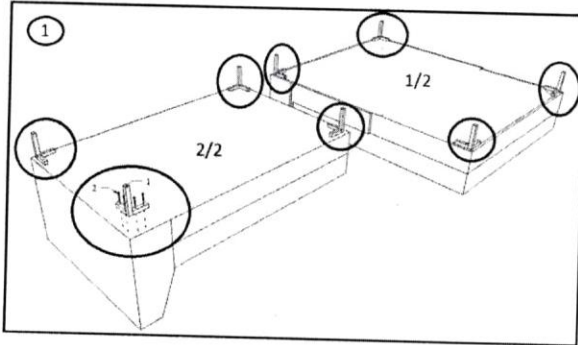

MONTAGEANLEITUNG ASSEMBLY INSTRUCTION

KARE
DESIGN

ECKSOFA GIANNI/GIANNI KLEIN (INOX FUSS)

ECKSOFA GIANNA/GIANNA KLEIN (SCHWARZ FUSS)

Art.No.: {82657,82658,82659,82660,83566,83567,83568,83569,83570,83571,83572,83569,84044,84045}

	Anzahl	Bezeichnung
A	1	Recamiere
B	1	Zweisitzer

1	x 8
2	x 32

🕒 20 min.

MONTAGEANLEITUNG

ASSEMBLY INSTRUCTION

KARE
DESIGN

ECKSOFA GIANNI/GIANNI KLEIN (INOX FUSS)

ECKSOFA GIANNA/GIANNA KLEIN (SCHWARZ FUSS)

Art.No.:(82657,82658,82659,82660,83566,83567,83568,83569,83570,83571,83572,83569,84044,84045)

	Anzahl	Bezeichnung
A	1	Recamiere
B	1	Zweisitzer

			5x30
1	x 8	2	x 32

🕒 20 min.