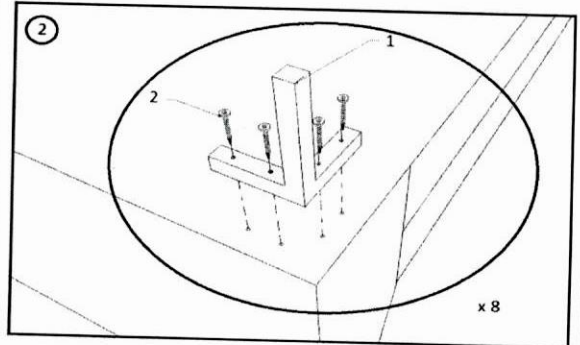

	Anzahl	Bezeichnung
A	1	Recamiere
B	1	Zweisitzer

1	x 8
2	x 32

🕒 20 min.

MONTAGEANLEITUNG

ASSEMBLY INSTRUCTION

KARE
DESIGN

ECKSOFA GIANNI/GIANNI KLEIN (INOX FUSS)

ECKSOFA GIANNA/GIANNA KLEIN (SCHWARZ FUSS)

Art.No.:(82657,82658,82659,82660,83566,83567,83568,83569,83570,83571,83572,83569,84044,84045)

	Anzahl	Bezeichnung
A	1	Recamiere
B	1	Zweisitzer

			5x30
1	x 8	2	x 32

🕒 20 min.