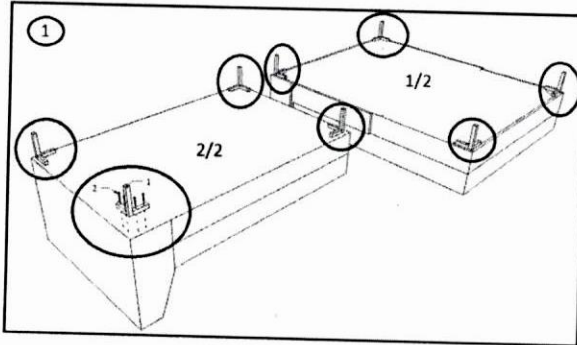

	Anzahl	Bezeichnung
A	1	Recamiere
B	1	Zweisitzer

1	x 8
2	x 32

🕒 20 min.

MONTAGEANLEITUNG

ASSEMBLY INSTRUCTION

KARE
DESIGN

ECKSOFA GIANNI/GIANNI KLEIN (INOX FUSS)

ECKSOFA GIANNA/GIANNA KLEIN (SCHWARZ FUSS)

Art.No.:(82657,82658,82659,82660,83566,83567,83568,83569,83570,83571,83572,83569,84044,84045)

	Anzahl	Bezeichnung
A	1	Recamiere
B	1	Zweisitzer

			5x30
1	x 8	2	x 32

🕒 20 min.