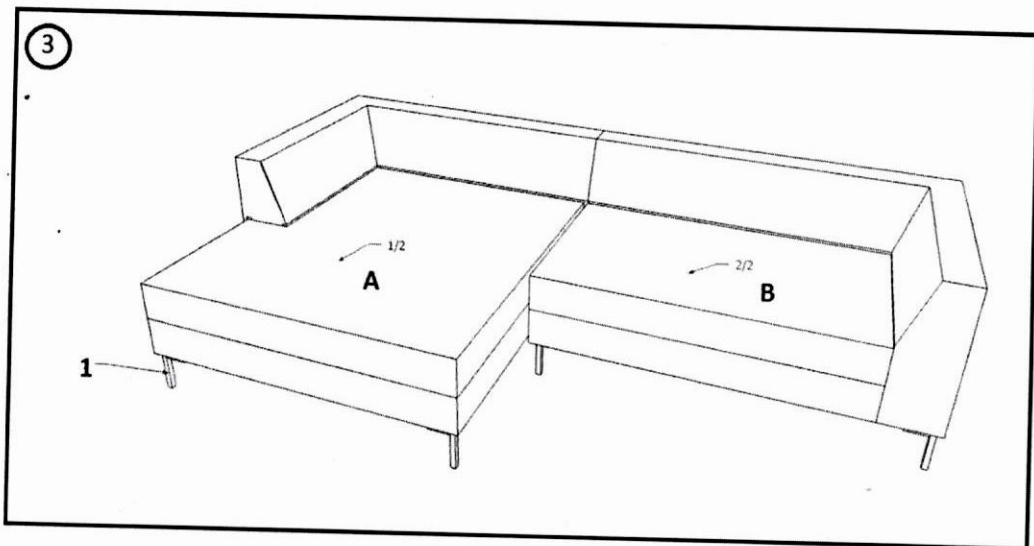

	Anzahl	Bezeichnung
A	1	Recamiere
B	1	Zweisitzer

1	x 8
2	x 32

🕒 20 min.

MONTAGEANLEITUNG

ASSEMBLY INSTRUCTION

KARE
DESIGN

ECKSOFA GIANNI/GIANNI KLEIN (INOX FUSS)

ECKSOFA GIANNA/GIANNA KLEIN (SCHWARZ FUSS)

Art.No.:(82657,82658,82659,82660,83566,83567,83568,83569,83570,83571,83572,83569,84044,84045)

	Anzahl	Bezeichnung
A	1	Recamiere
B	1	Zweisitzer

			5x30
1	x 8	2	x 32

🕒 20 min.