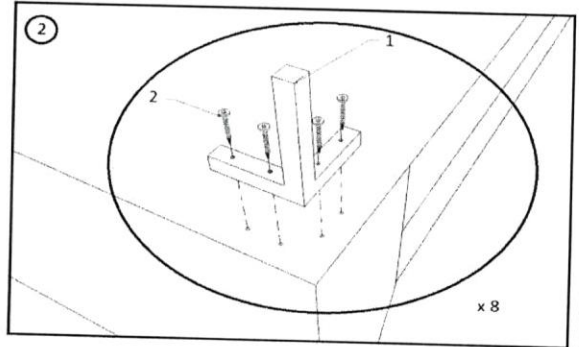

MONTAGEANLEITUNG ASSEMBLY INSTRUCTION

KARE
DESIGN

ECKSOFA GIANNI/GIANNI KLEIN (INOX FUSS)

ECKSOFA GIANNA/GIANNA KLEIN (SCHWARZ FUSS)

Art.No.: {82657,82658,82659,82660,83566,83567,83568,83569,83570,83571,83572,83569,84044,84045}

	Anzahl	Bezeichnung
A	1	Recamiere
B	1	Zweisitzer

1	x 8
2	x 32

🕒 20 min.

MONTAGEANLEITUNG

ASSEMBLY INSTRUCTION

KARE
DESIGN

ECKSOFA GIANNI/GIANNI KLEIN (INOX FUSS)

ECKSOFA GIANNA/GIANNA KLEIN (SCHWARZ FUSS)

Art.No.:(82657,82658,82659,82660,83566,83567,83568,83569,83570,83571,83572,83569,84044,84045)

	Anzahl	Bezeichnung
A	1	Recamiere
B	1	Zweisitzer

			5x30
1	x 8	2	x 32

🕒 20 min.