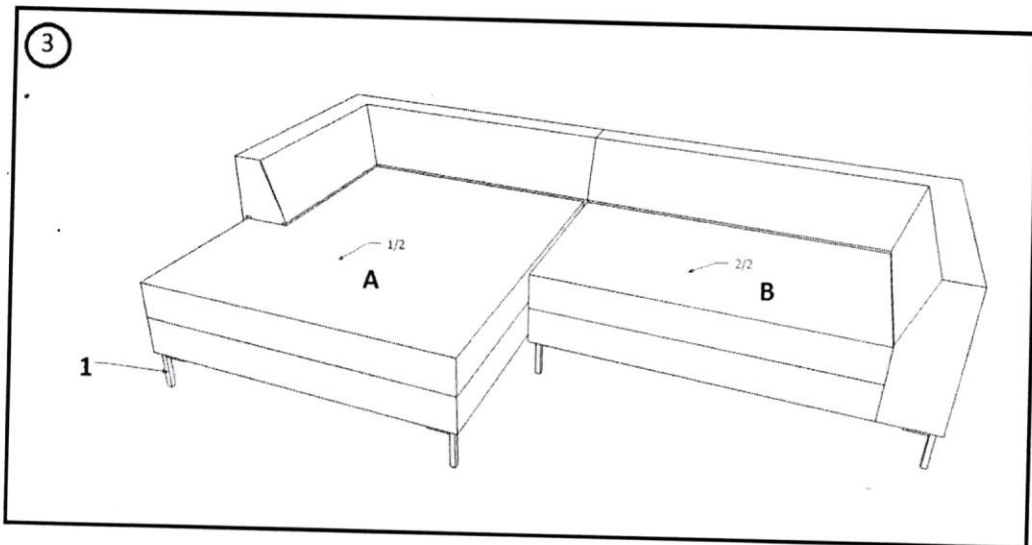

MONTAGEANLEITUNG ASSEMBLY INSTRUCTION

KARE
DESIGN

ECKSOFA GIANNI/GIANNI KLEIN (INOX FUSS)

ECKSOFA GIANNA/GIANNA KLEIN (SCHWARZ FUSS)

Art.No.: {82657,82658,82659,82660,83566,83567,83568,83569,83570,83571,83572,83569,84044,84045}

	Anzahl	Bezeichnung
A	1	Recamiere
B	1	Zweisitzer

1	x 8
2	x 32

🕒 20 min.

MONTAGEANLEITUNG

ASSEMBLY INSTRUCTION

KARE
DESIGN

ECKSOFA GIANNI/GIANNI KLEIN (INOX FUSS)

ECKSOFA GIANNA/GIANNA KLEIN (SCHWARZ FUSS)

Art.No.:(82657,82658,82659,82660,83566,83567,83568,83569,83570,83571,83572,83569,84044,84045)

	Anzahl	Bezeichnung
A	1	Recamiere
B	1	Zweisitzer

			5x30
1	x 8	2	x 32

🕒 20 min.