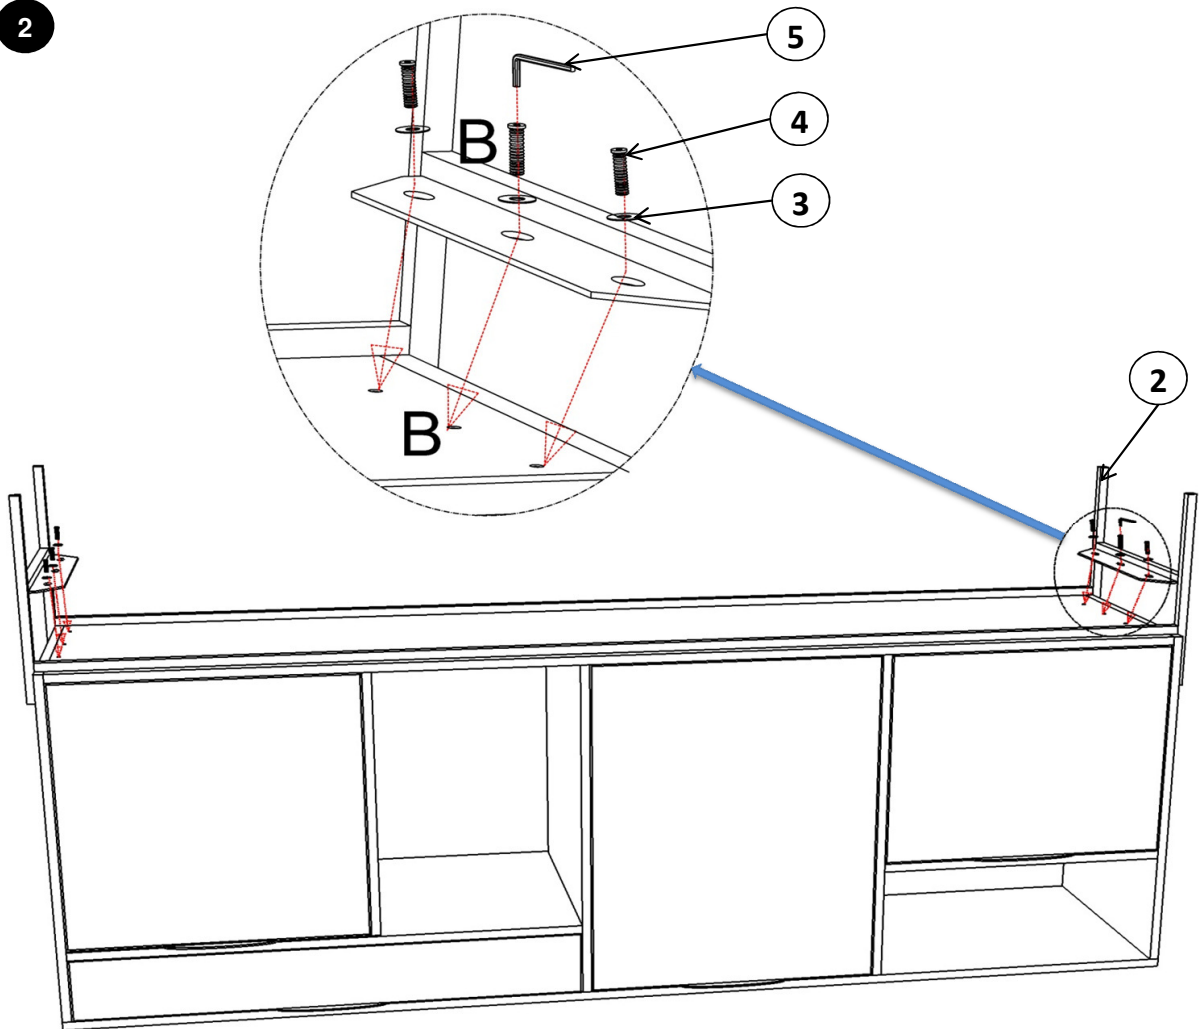

84386

SIDEBORD MODENA

KARE
DESIGN

 20 MIN		1 x1 	2 x2 
3 x6 	4 x6 	5 x1 	

84386 SIDEBOARD MODENA

KARE
DESIGN

1

2