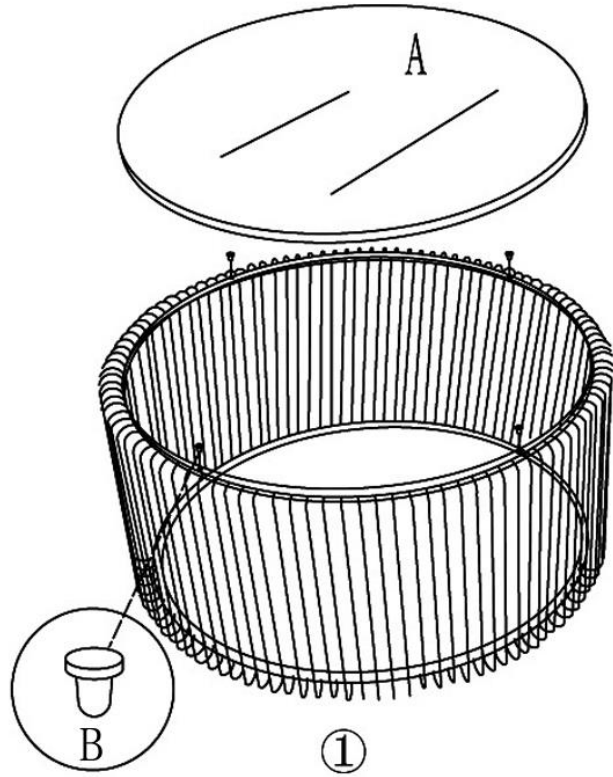

84514 Coffee Table Wire Uno Black ϕ 80cm

KARE
DESIGN

STEP 1

STEP 2

NO.	①	A	B
TYPE			
QTY	1 PC	1 PC	4 PCS