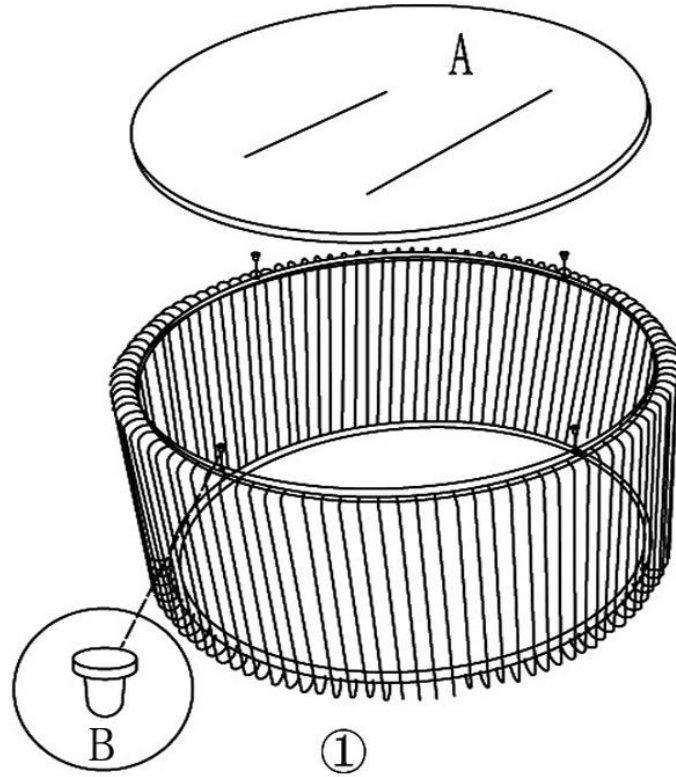

84517 Coffee Table Wire Uno Black 60x90cm

KARE
DESIGN

STEP 1

STEP 2

NO.	①	A	B
TYPE			
QTY	1 PC	1 PC	4 PCS