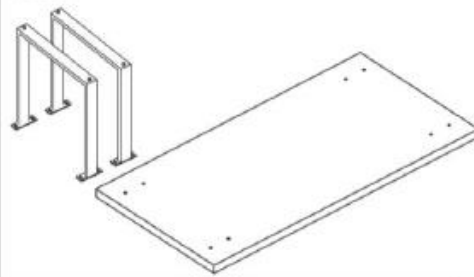

KARE
DESIGN

84581 Tisch Symphony Messing 160x80

84583 Tisch Symphony Messing 200x100

84584 Tisch Symphony Dunkel Messing 160x80

84585 Tisch Symphony Dunkel Messing 180x90

84586 Tisch Symphony Dunkel Messing 200x100

84592 Tisch Symphony Eiche Chrom 160x80

Parts.

Hardware-

Qty.

A.

Flat Washer

08

B.