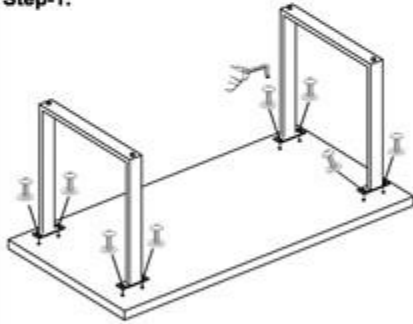

KARE
DESIGN

84593 Tisch Symphony
Eiche Rohstahl 160x80

Parts.

Hardware-

Qty.

A.		Flat Washer	08
B.		Bolt	08
C.		Wrench	01

Step-1.

Step-2.

Step-3.