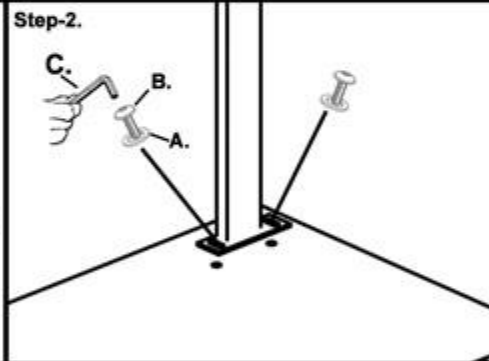

KARE
DESIGN

84593 Tisch Symphony
Eiche Rohstahl 160x80

Parts.

Hardware-

Qty.

A.		Flat Washer	08
B.		Bolt	08
C.		Wrench	01

Step-1.

Step-2.

Step-3.