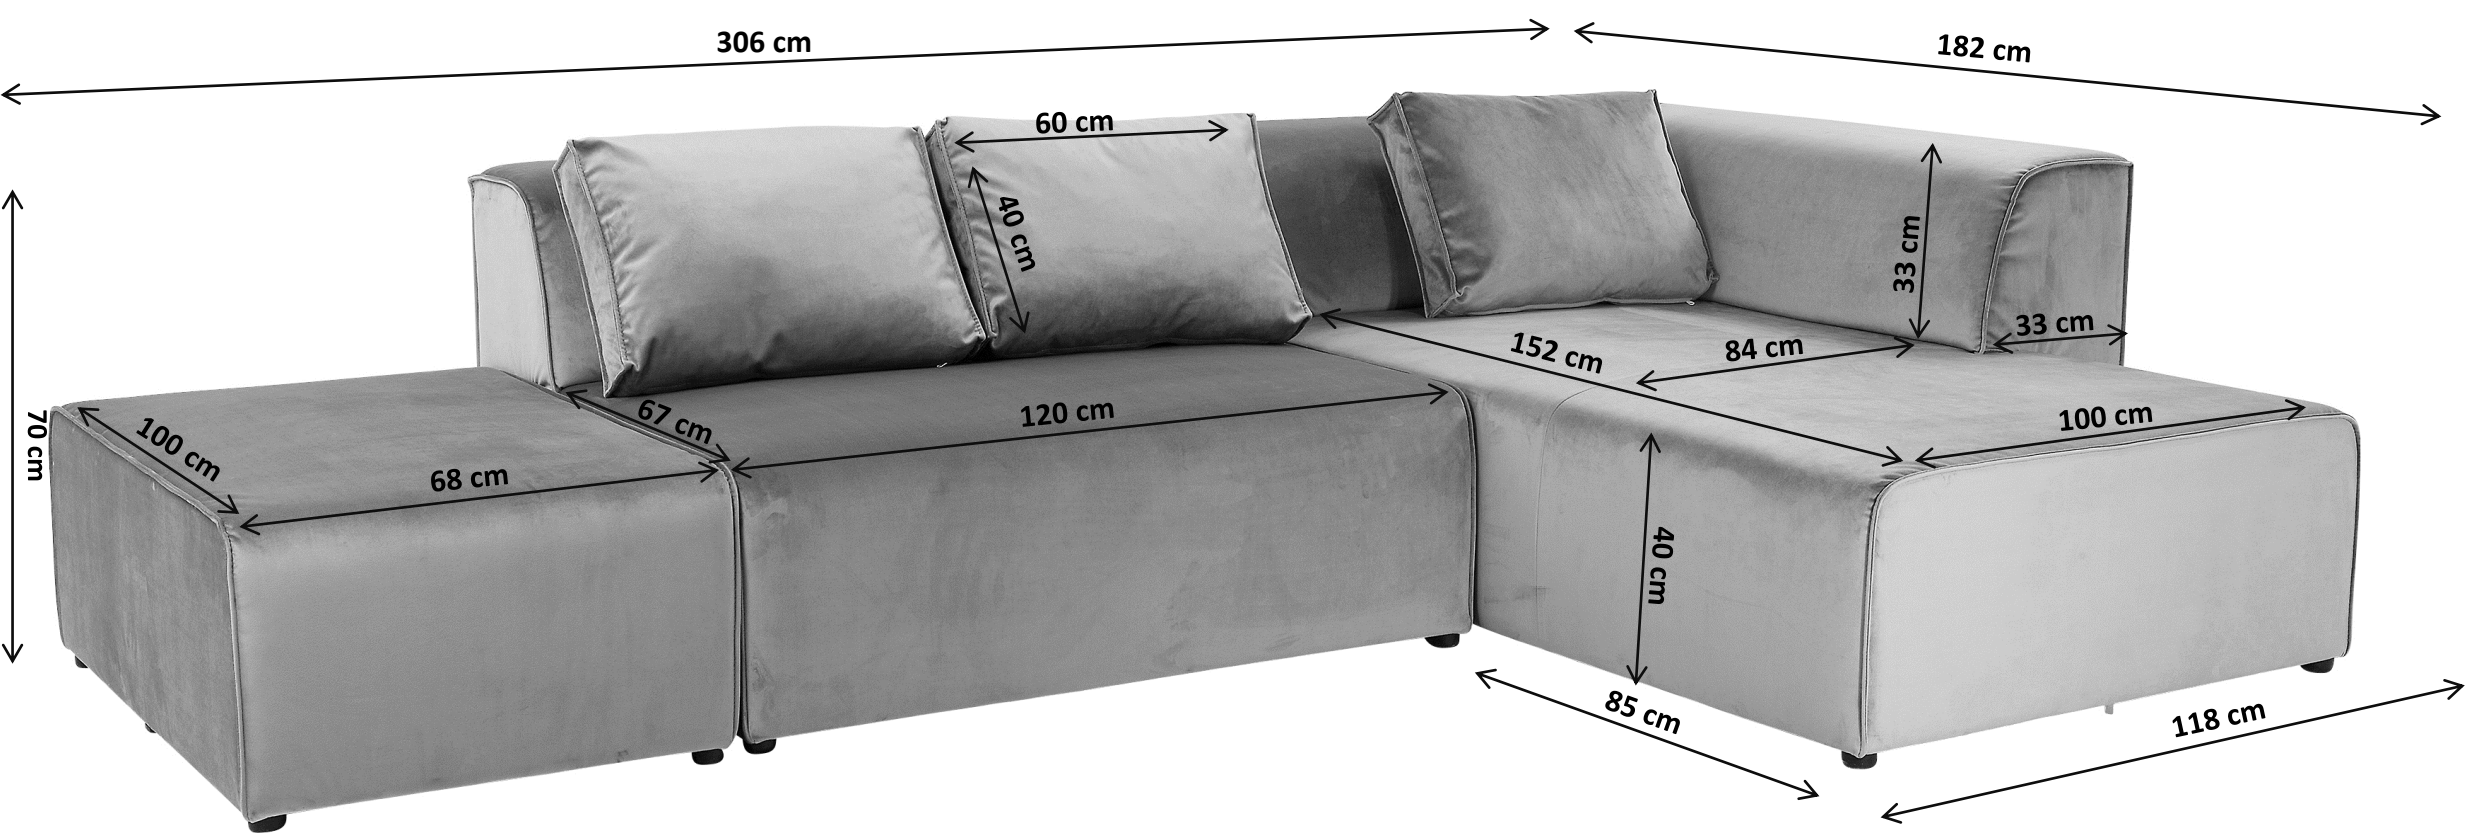

Ø 56 cm

76 cm

Ø 43cm

**KARE**  
DESIGN

84598 Tisch Symphony Eiche Rohstahl 180x90  
84602 Tisch Symphony Eiche Rohstahl 200x100  
84594 Tisch Symphony Eiche Schwarz 160x80  
84599 Tisch Symphony Eiche Schwarz 180x90  
84603 Tisch Symphony Eiche Schwarz 200x100

## 78521 - Ecksofa Oxford 3er Vintage Econo Links

306 cm

182 cm

60 cm

40 cm

33 cm

33 cm

152 cm

84 cm

100 cm

70 cm

100 cm

68 cm

67 cm

120 cm

40 cm

85 cm

118 cm

45 cm

40 cm

175 cm

KAR

100% Solid Wood

Unscrew the outer ring to  
change the bulb