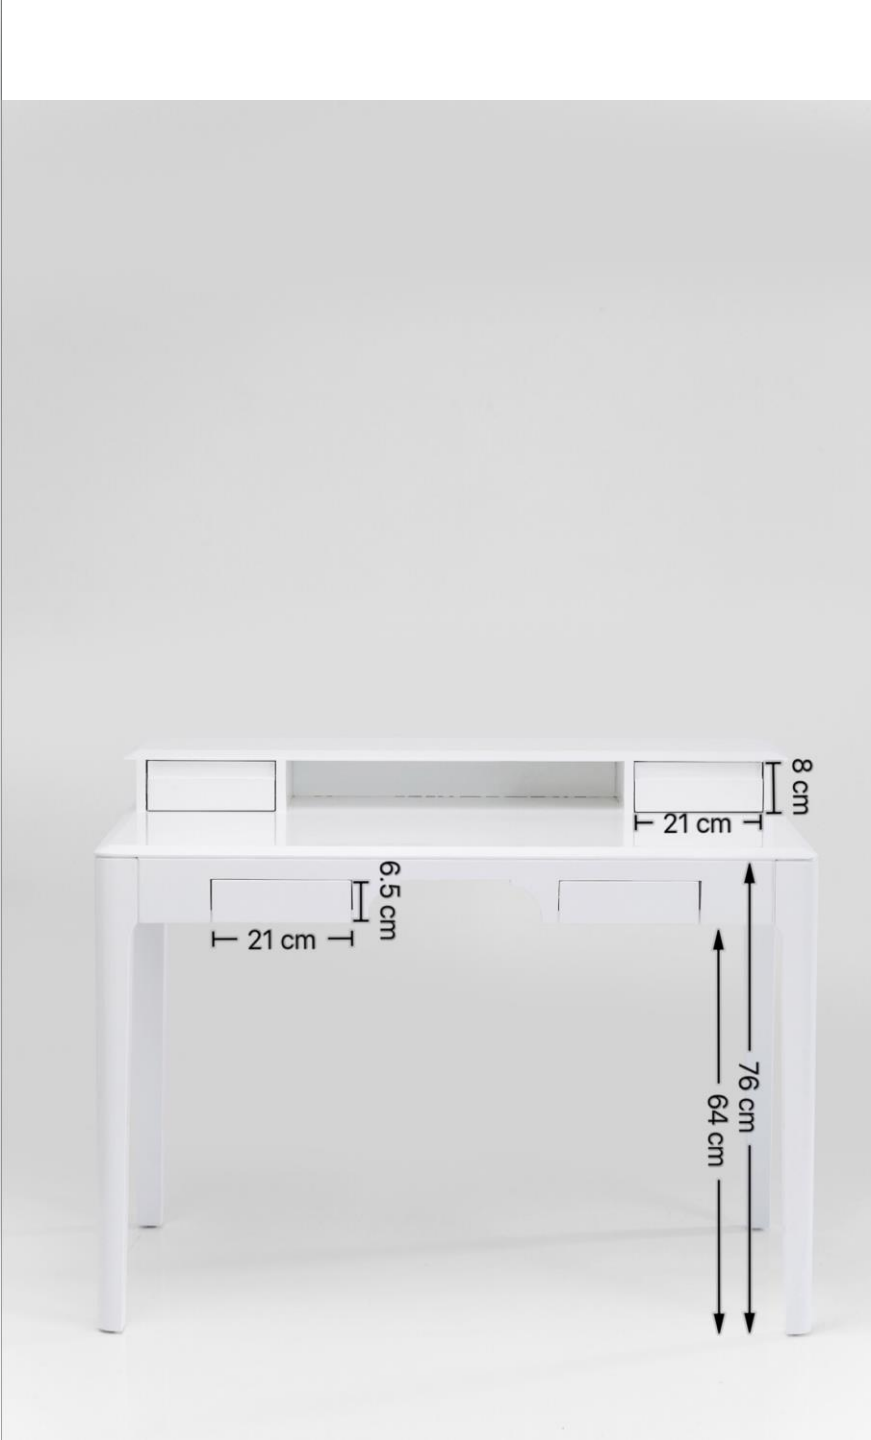

Ø 56 cm

76 cm

Ø 43cm

**KARE**  
DESIGN

84598 Tisch Symphony Eiche Rohstahl 180x90  
84602 Tisch Symphony Eiche Rohstahl 200x100  
84594 Tisch Symphony Eiche Schwarz 160x80  
84599 Tisch Symphony Eiche Schwarz 180x90  
84603 Tisch Symphony Eiche Schwarz 200x100

Parts.

Hardware-

Qty.

A.		Flat Washer	08
B.		Bolt	08
C.		Wrench	01

Step-1.

Step-2.

Step-3.

## 78521 - Ecksofa Oxford 3er Vintage Econo Links

306 cm

182 cm

60 cm

40 cm

33 cm

33 cm

152 cm

85 cm

118 cm

45 cm

40 cm

175 cm

KAR

100% Solid Wood

Unscrew the outer ring to  
change the bulb