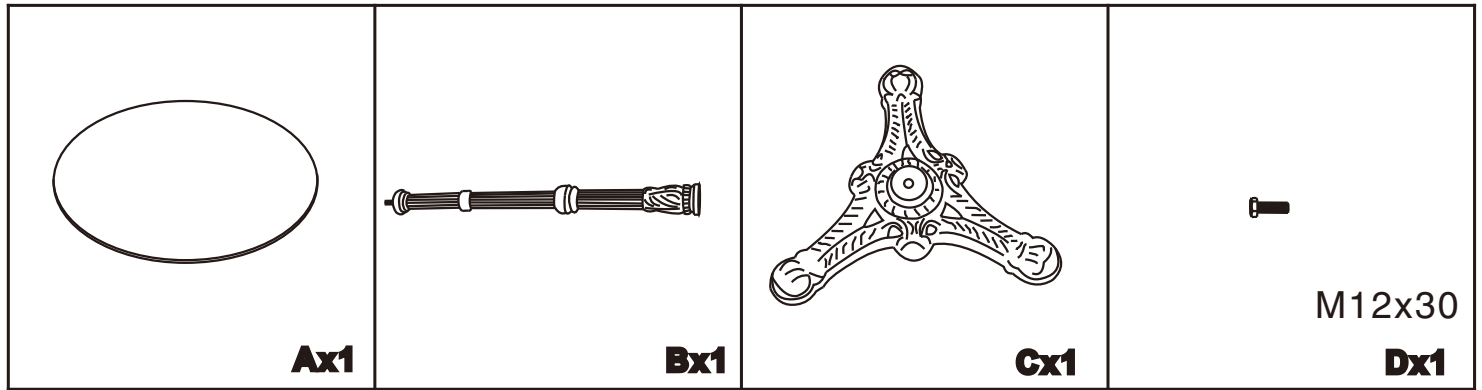

85157-Bistrotable Kaffeehaus Round White ø 60cm

KARE
DESIGN

1)

2)

3)