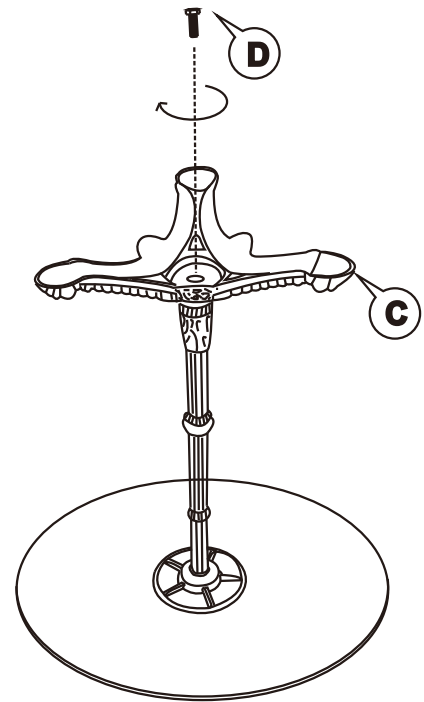

85157-Bistrotable Kaffeehaus Round White ø 60cm

KARE
DESIGN

1)

2)

3)