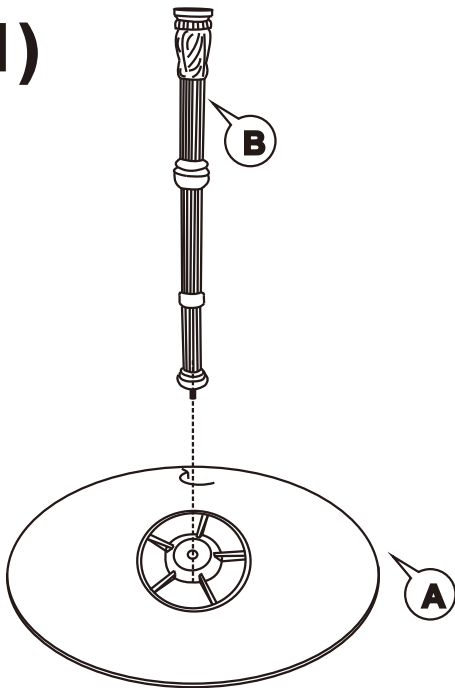

85157-Bistrotable Kaffeehaus Round White ø 60cm

KARE
DESIGN

1)

2)

3)