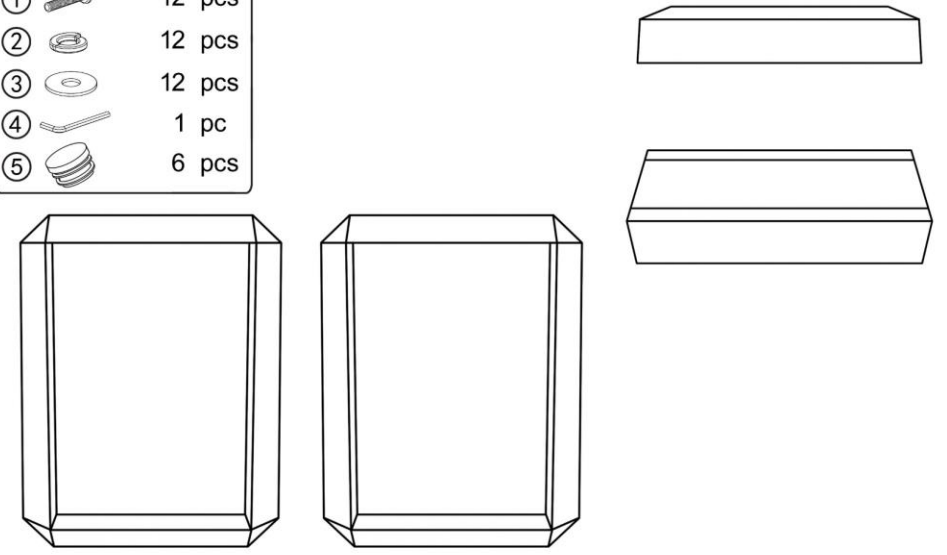

ITEM# 85266 - Square all mirror side table

- ①  12 pcs
- ②  12 pcs
- ③  12 pcs
- ④  1 pc
- ⑤  6 pcs

1.

2.

3.

4.