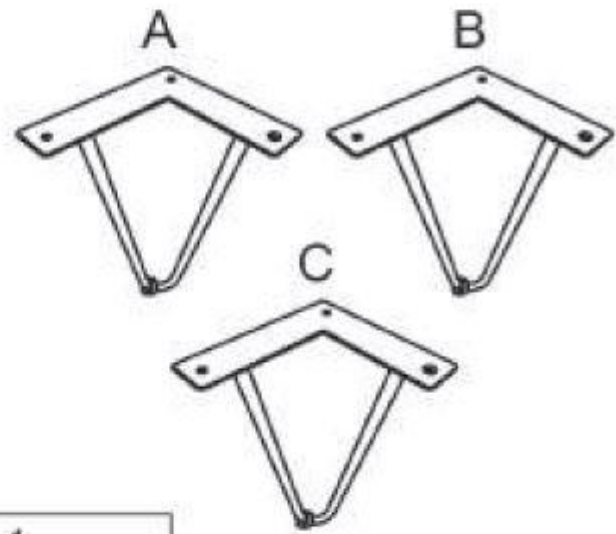

**KARE**  
DESIGN

NO	1
TYPE	
SIZE	50 x 50cm
QTY	9 pcs

85269 BEISTELLTISCH ASPEN BLACK 50 X 50 CM