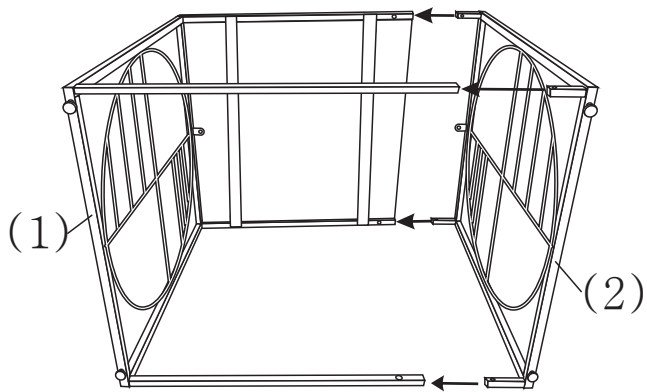

<p>(1)  x2</p>	<p>A  Bolt M6x10</p>	<p>16pcs</p>
<p>(2)  x2</p>	<p>B  Allen Key 4 mm</p>	<p>1pc</p>
<p>(3)  x4</p>		
<p>(4)  x2</p>		

85283-Coffee Table Techno 1 (2/Set) table set marmor black and white

Size:40x40x41.5cm & 36x36x37.5

**KARE**  
DESIGN

<p>(1)</p>  <p>x2</p>	<p>A</p>  <p>Bolt M6x10</p>	<p>8pcs</p>
<p>(2)</p>  <p>x2</p>	<p>B</p>  <p>Allen Key 4 mm</p>	<p>1pc</p>

85283-Coffee Table Techno 1 (2/Set) table set marmor black and white

Size:40x40x41.5cm & 36x36x37.5

**KARE**  
DESIGN

①

②

③

<p>(1) x 1</p> 	<p>(7) x 1</p> 	
<p>(2) x 1</p> 	<p>A</p>  <p>Bolt M6x10</p>	<p>6 pcs</p>
<p>(3) x 1</p> 	<p>B</p>  <p>Allen Key 4 mm</p>	<p>1 pc</p>
<p>(4) x 1</p> 		
<p>(5) x 1</p> 		
<p>(6) x 1</p> 		