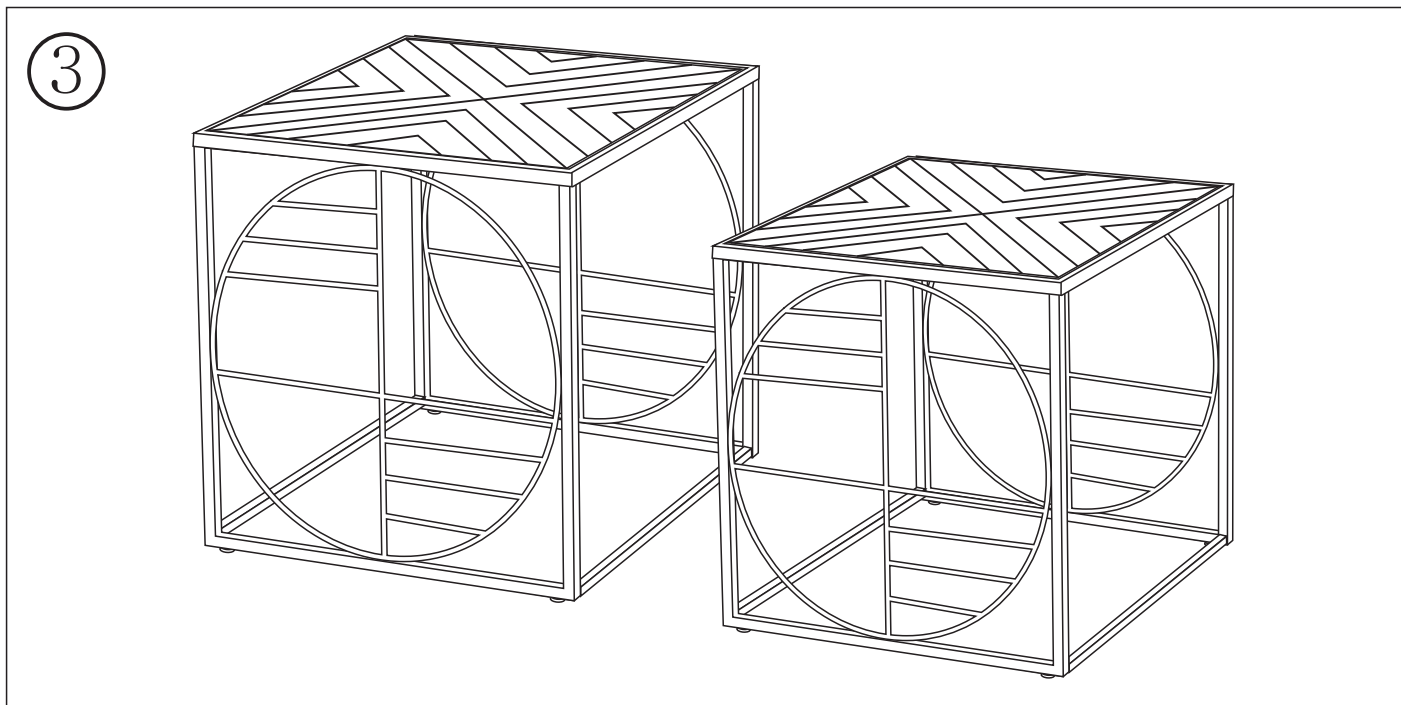

<p>(1)  x2</p>	<p>A  Bolt M6x10</p>	<p>16pcs</p>
<p>(2)  x2</p>	<p>B  Allen Key 4 mm</p>	<p>1pc</p>
<p>(3)  x4</p>		
<p>(4)  x2</p>		

85283-Coffee Table Techno 1 (2/Set) table set marmor black and white

Size:40x40x41.5cm & 36x36x37.5

**KARE**  
DESIGN

<p>(1)</p>  <p>x2</p>	<p>A</p>  <p>Bolt M6x10</p>	<p>8pcs</p>
<p>(2)</p>  <p>x2</p>	<p>B</p>  <p>Allen Key 4 mm</p>	<p>1pc</p>

85283-Coffee Table Techno 1 (2/Set) table set marmor black and white

Size:40x40x41.5cm & 36x36x37.5

**KARE**  
DESIGN

①

②

③

<p>(1) x 1</p> 	<p>(7) x 1</p> 	
<p>(2) x 1</p> 	<p>A</p>  <p>Bolt M6x10</p>	<p>6 pcs</p>
<p>(3) x 1</p> 	<p>B</p>  <p>Allen Key 4 mm</p>	<p>1 pc</p>
<p>(4) x 1</p> 		
<p>(5) x 1</p> 		
<p>(6) x 1</p> 		

85281 - Coffee Table Monocle Tempered Glass And Green Marble  
110\*60\*40CM

**KARE**  
DESIGN