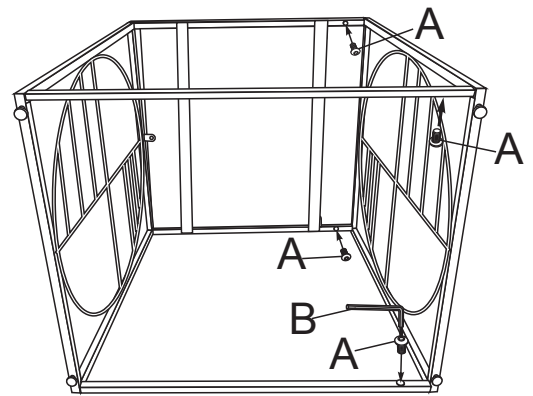

<p>(1)  x2</p>	<p>A  Bolt M6x10</p>	<p>16pcs</p>
<p>(2)  x2</p>	<p>B  Allen Key 4 mm</p>	<p>1pc</p>
<p>(3)  x4</p>		
<p>(4)  x2</p>		

85283-Coffee Table Techno 1 (2/Set) table set marmor black and white

Size:40x40x41.5cm & 36x36x37.5

**KARE**  
DESIGN

<p>(1)</p>  <p>x2</p>	<p>A</p>  <p>Bolt M6x10</p>	<p>8pcs</p>
<p>(2)</p>  <p>x2</p>	<p>B</p>  <p>Allen Key 4 mm</p>	<p>1pc</p>

85283-Coffee Table Techno 1 (2/Set) table set marmor black and white

Size:40x40x41.5cm & 36x36x37.5

**KARE**  
DESIGN

①

②

③

<p>(1) x 1</p> 	<p>(7) x 1</p> 	
<p>(2) x 1</p> 	<p>A</p>  <p>Bolt M6x10</p>	<p>6 pcs</p>
<p>(3) x 1</p> 	<p>B</p>  <p>Allen Key 4 mm</p>	<p>1 pc</p>
<p>(4) x 1</p> 		
<p>(5) x 1</p> 		
<p>(6) x 1</p> 		