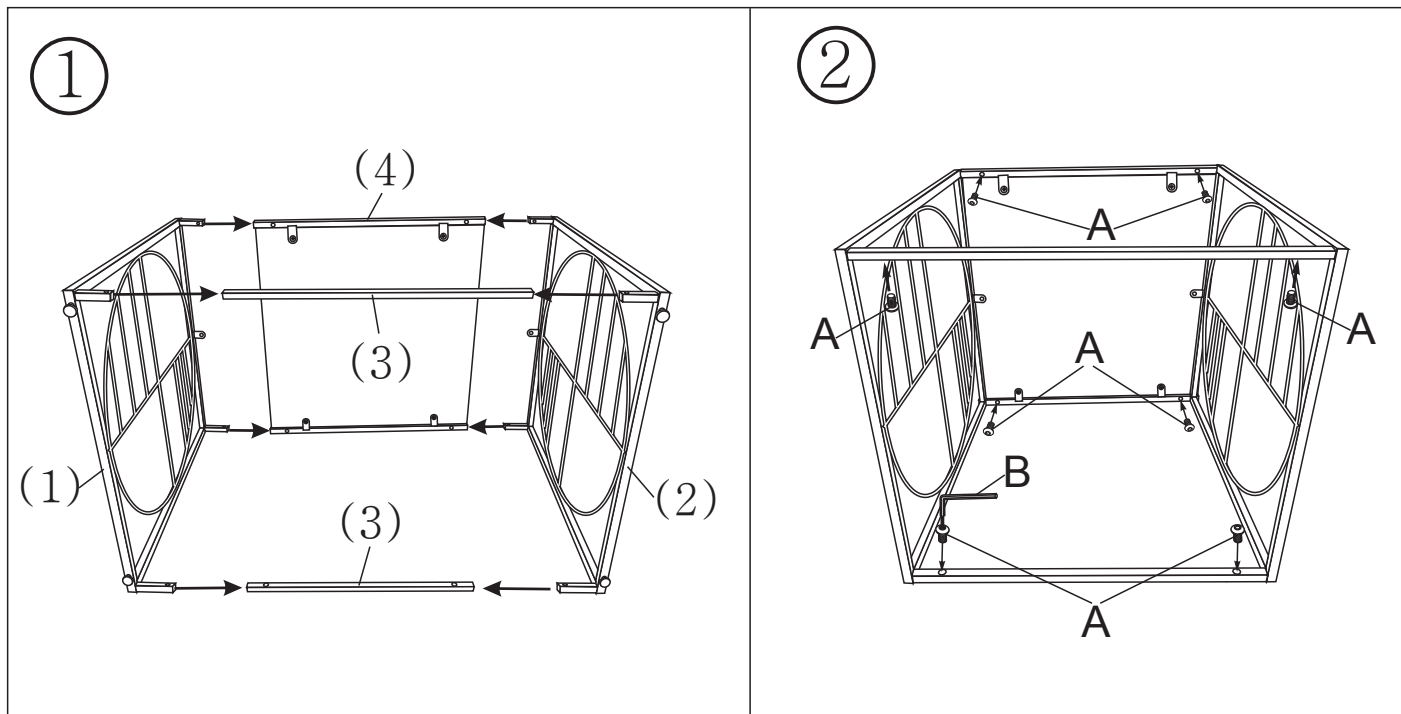

<p>(1)  x2</p>	<p>A  Bolt M6x10</p>	<p>16pcs</p>
<p>(2)  x2</p>	<p>B  Allen Key 4 mm</p>	<p>1pc</p>
<p>(3)  x4</p>		
<p>(4)  x2</p>		

85283-Coffee Table Techno 1 (2/Set) table set marmor black and white

Size:40x40x41.5cm & 36x36x37.5

**KARE**  
DESIGN

<p>(1)</p>  <p>x2</p>	<p>A</p>  <p>Bolt M6x10</p>	<p>8pcs</p>
<p>(2)</p>  <p>x2</p>	<p>B</p>  <p>Allen Key 4 mm</p>	<p>1pc</p>

85283-Coffee Table Techno 1 (2/Set) table set marmor black and white

Size:40x40x41.5cm & 36x36x37.5

**KARE**  
DESIGN

①

②

③

<p>(1) x 1</p> 	<p>(7) x 1</p> 	
<p>(2) x 1</p> 	<p>A</p>  <p>Bolt M6x10</p>	<p>6 pcs</p>
<p>(3) x 1</p> 	<p>B</p>  <p>Allen Key 4 mm</p>	<p>1 pc</p>
<p>(4) x 1</p> 		
<p>(5) x 1</p> 		
<p>(6) x 1</p> 		

85281 - Coffee Table Monocle Tempered Glass And Green Marble  
110\*60\*40CM

**KARE**  
DESIGN