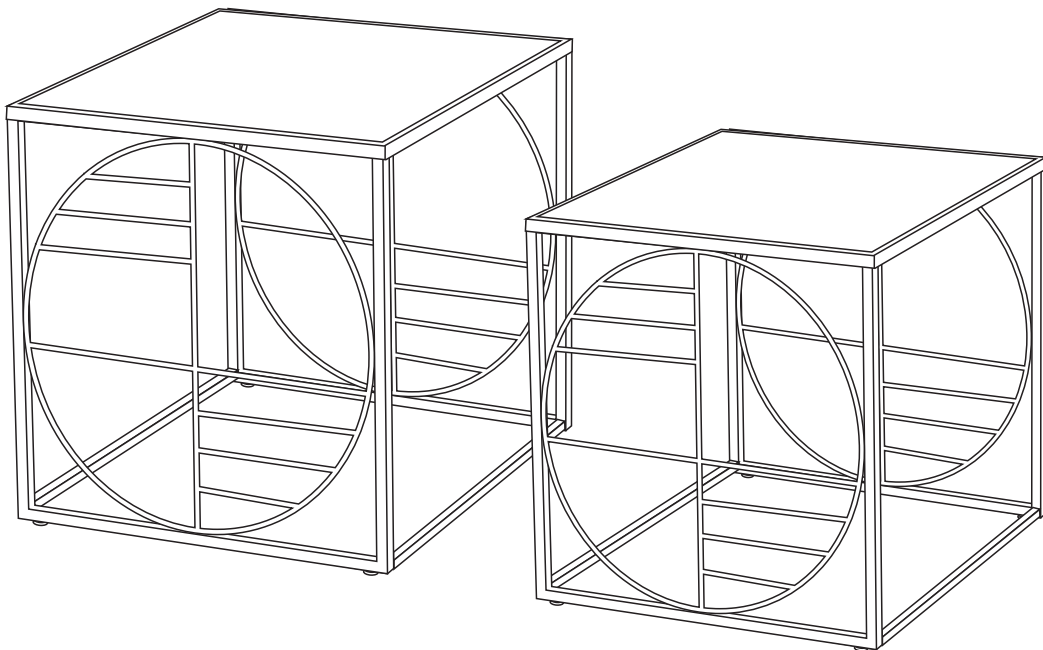

Size:40x40x41.5cm & 36x36x37.5

**KARE**  
DESIGN

<p>(1)</p>  <p>x2</p>	<p>A</p>  <p>Bolt M6x10</p>	<p>8pcs</p>
<p>(2)</p>  <p>x2</p>	<p>B</p>  <p>Allen Key 4 mm</p>	<p>1pc</p>

85283-Coffee Table Techno 1 (2/Set) table set marmor black and white

Size:40x40x41.5cm & 36x36x37.5

**KARE**  
DESIGN

①

②

③

<p>(1) x 1</p> 	<p>(7) x 1</p> 	
<p>(2) x 1</p> 	<p>A</p>  <p>Bolt M6x10</p>	<p>6 pcs</p>
<p>(3) x 1</p> 	<p>B</p>  <p>Allen Key 4 mm</p>	<p>1 pc</p>
<p>(4) x 1</p> 		
<p>(5) x 1</p> 		
<p>(6) x 1</p> 		

85281 - Coffee Table Monocle Tempered Glass And Green Marble  
110\*60\*40CM

**KARE**  
DESIGN