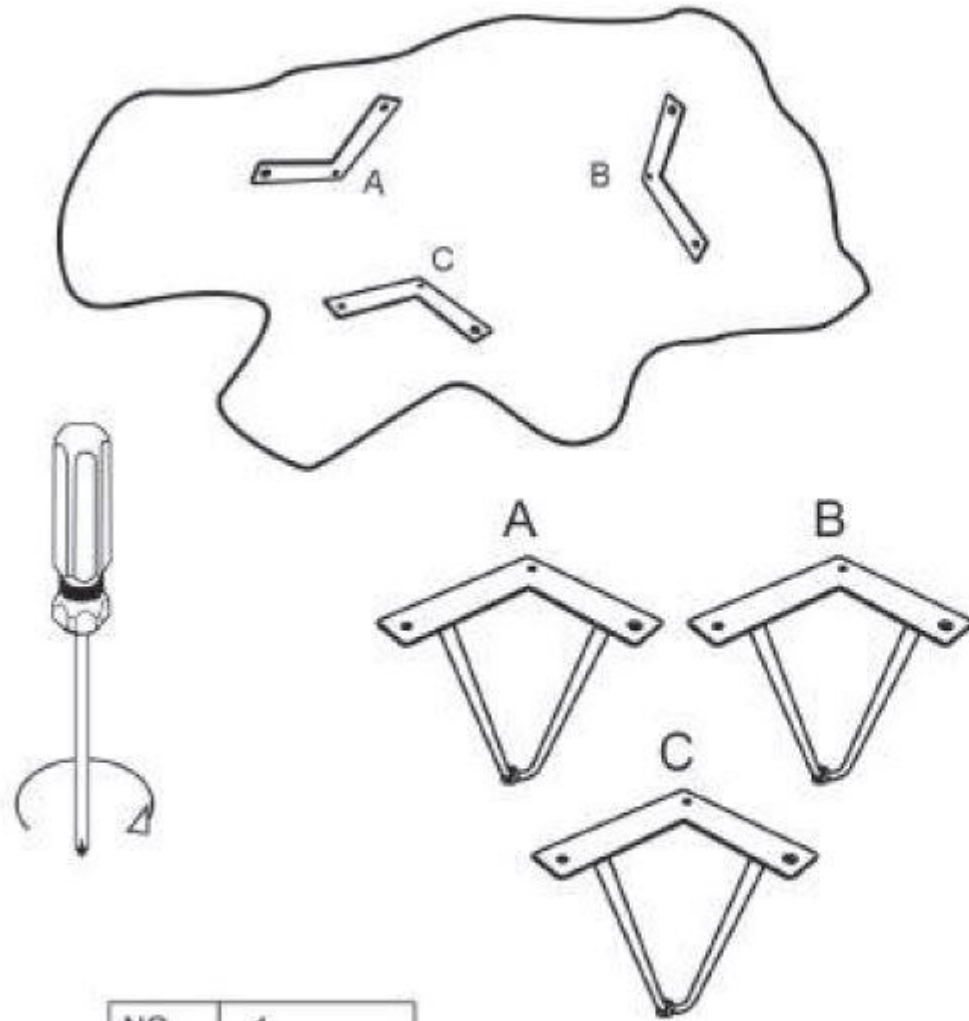

KARE
DESIGN

NO	1
TYPE	
SIZE	50 x 50cm
QTY	9 pcs

85295 BEISTELLTISCH ASPEN NATURE 50 X 50 CM