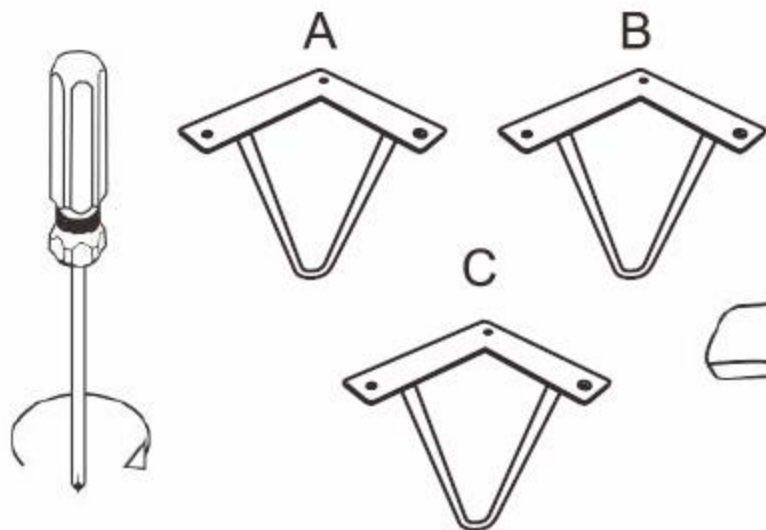

**KARE**  
DESIGN

NO	1
TYPE	
SIZE	100 x 60cm
QTY	9 pcs

85297 COFFEE TABLE ASPEN NATURE 100 X 60 CM