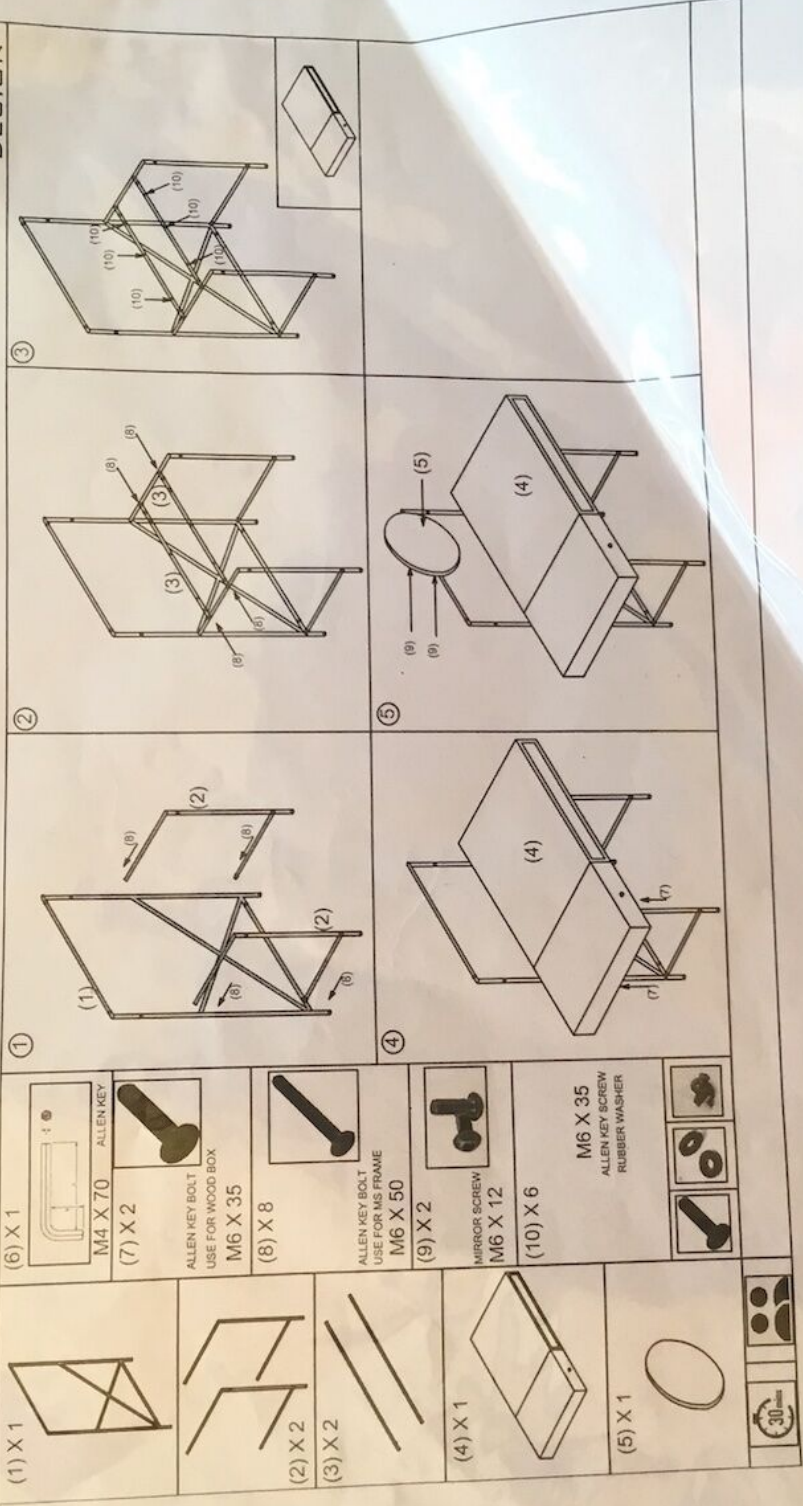

**KARE
DESIGN**

#85360-Dressing Table Vanity

- (1) X 1
- (2) X 2
- (3) X 2
- (4) X 1
- (5) X 1
- (6) X 1
- (7) X 2
- (8) X 8
- (9) X 2
- (10) X 6

M4 X 70
ALLEN KEY

ALLEN KEY BOLT
USE FOR WOOD BOX
M6 X 35

ALLEN KEY BOLT
USE FOR MS FRAME
M6 X 50

MIRROR SCREW
M6 X 12

M6 X 35
ALLEN KEY SCREW
RUBBER WASHER