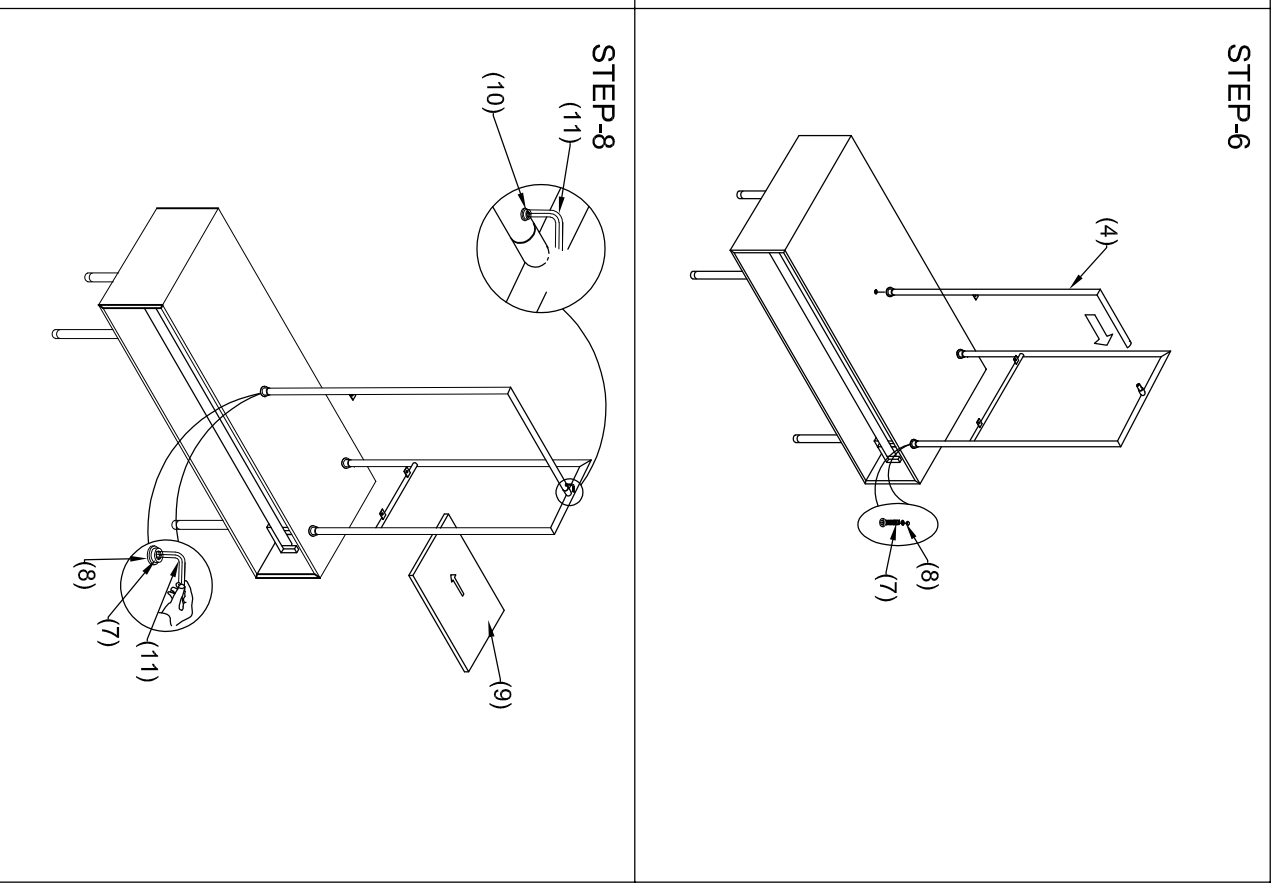

85436 -- RAVELLO WARDROBE - KD-25

KARE
DESIGN

(1) X 1

(2) X 2

(3) X 1

(4) X 1

(5) X 8 (6X16)

(6) X 2 (6X25)

(7) X 3 (6X45)

STEP-1

STEP-2

STEP-3

STEP-4

| | |
|--|--|
| <p>(8) X 18 (6X17)</p>  | <p>(9) X 1</p>  |
| <p>(10) X 4 (6x12)</p>  | <p>(11) X 1 (4 mm)</p>  |

STEP-9

STEP-10