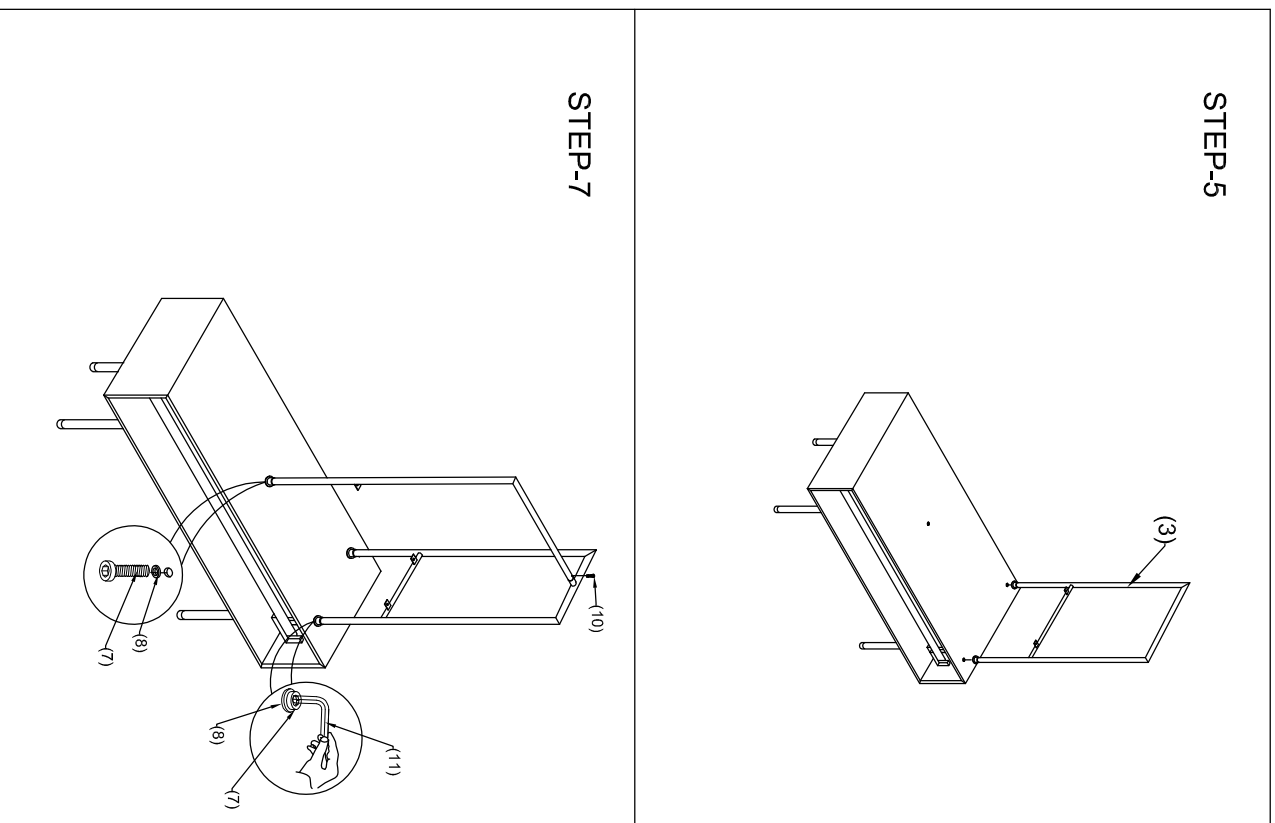

85436 -- RAVELLO WARDROBE - KD-25

KARE
DESIGN

(1) X 1

(2) X 2

(3) X 1

(4) X 1

(5) X 8 (6X16)

(6) X 2 (6X25)

(7) X 3 (6X45)

STEP-1

STEP-2

STEP-3

STEP-4

| | |
|--|--|
| <p>(8) X 18 (6X17)</p>  | <p>(9) X 1</p>  |
| <p>(10) X 4 (6x12)</p>  | <p>(11) X 1 (4 mm)</p>  |

STEP-9

STEP-10

STEP-11