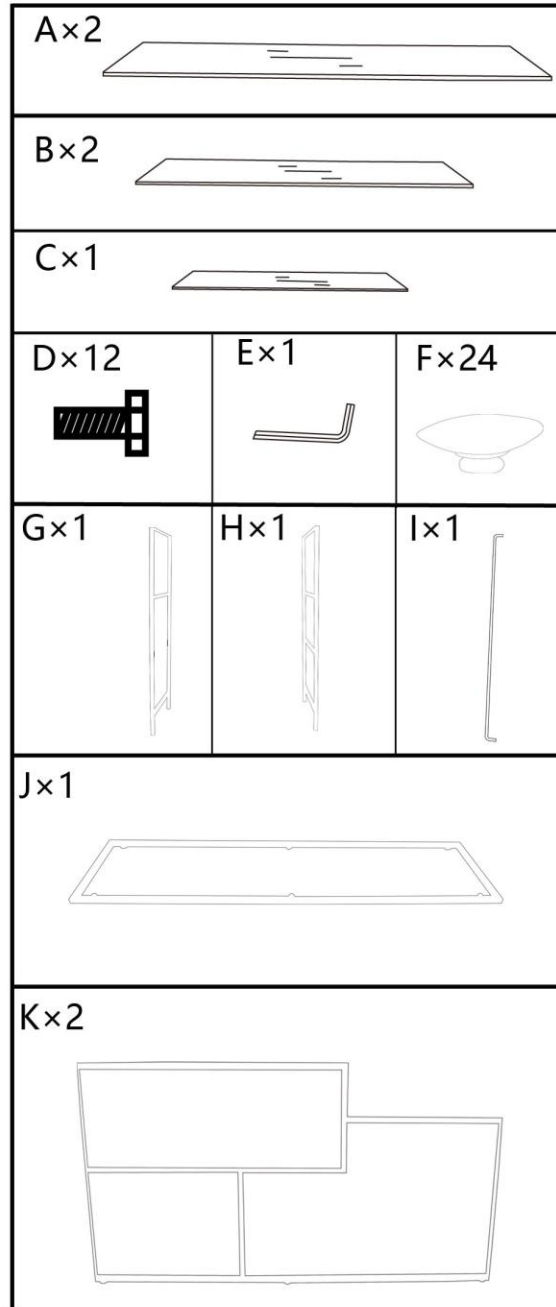

84125-Shelf loft Black 100×115
85486-Shelf loft Gold 100×115

85839-Shelf loft White 100×115

KARE
DESIGN

84125-Shelf loft Black 100×115
85486-Shelf loft Gold 100×115

85839-Shelf loft White 100×115

KARE
DESIGN

2

F×24 4

3

4