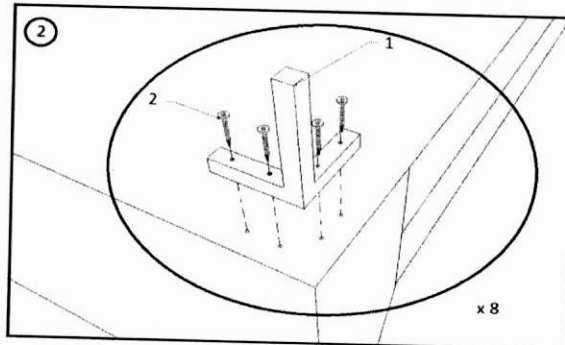

	Anzahl	Bezeichnung
A	1	Recamiere
B	1	Zweisitzer

1	5x30
x 8	2
	x 32

MONTAGEANLEITUNG

ASSEMBLY INSTRUCTION

KARE
DESIGN

ECKSOFA GIANNI/GIANNI KLEIN (INOX FUSS)

ECKSOFA GIANNA/GIANNA KLEIN (SCHWARZ FUSS)

Art.No.:(82657,82658,82659,82660,83566,83567,83568,83569,83570,83571,83572,83569,84044,84045)