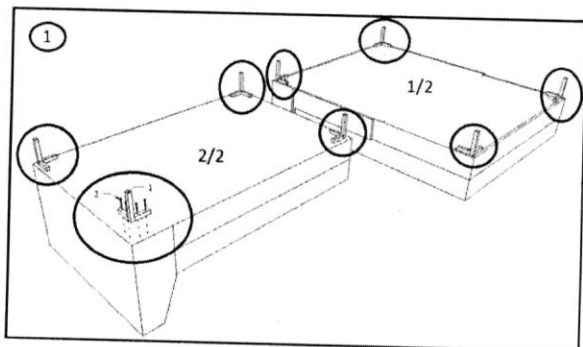

MONTAGEANLEITUNG

ASSEMBLY INSTRUCTION

KARE
DESIGN

ECKSOFA GIANNI/GIANNI KLEIN (INOX FUSS)

ECKSOFA GIANNA/GIANNA KLEIN (SCHWARZ FUSS)

Art.No.: {82657,82658,82659,82660,83566,83567,83568,83569,83570,83571,83572,83569,84044,84045}

	Anzahl	Bezeichnung
A	1	Recamiere
B	1	Zweisitzer

1	5x30
x 8	2
	x 32

MONTAGEANLEITUNG

ASSEMBLY INSTRUCTION

KARE
DESIGN

ECKSOFA GIANNI/GIANNI KLEIN (INOX FUSS)

ECKSOFA GIANNA/GIANNA KLEIN (SCHWARZ FUSS)

Art.No.:(82657,82658,82659,82660,83566,83567,83568,83569,83570,83571,83572,83569,84044,84045)

	Anzahl	Bezeichnung
A	1	Recamiere
B	1	Zweisitzer

	
1	x 8
2	x 32

⌚ 20 min.