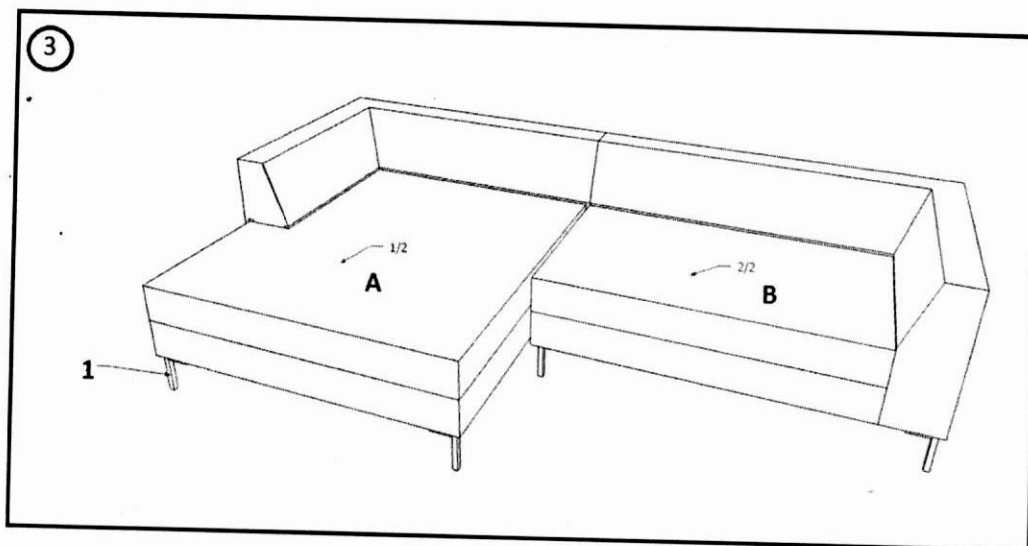

	Anzahl	Bezeichnung
A	1	Recamiere
B	1	Zweisitzer

1	5x30
x 8	2
	x 32

MONTAGEANLEITUNG

ASSEMBLY INSTRUCTION

KARE
DESIGN

ECKSOFA GIANNI/GIANNI KLEIN (INOX FUSS)

ECKSOFA GIANNA/GIANNA KLEIN (SCHWARZ FUSS)

Art.No.:(82657,82658,82659,82660,83566,83567,83568,83569,83570,83571,83572,83569,84044,84045)