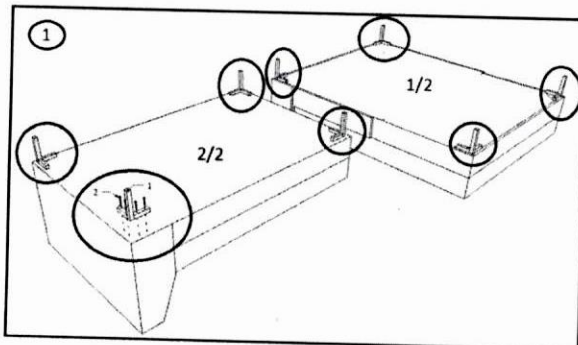

	Anzahl	Bezeichnung
A	1	Recamiere
B	1	Zweisitzer

1	5x30
x 8	2
	x 32

MONTAGEANLEITUNG

ASSEMBLY INSTRUCTION

KARE
DESIGN

ECKSOFA GIANNI/GIANNI KLEIN (INOX FUSS)

ECKSOFA GIANNA/GIANNA KLEIN (SCHWARZ FUSS)

Art.No.:(82657,82658,82659,82660,83566,83567,83568,83569,83570,83571,83572,83569,84044,84045)

	Anzahl	Bezeichnung
A	1	Recamiere
B	1	Zweisitzer

	
1	x 8
2	x 32

⌚ 20 min.