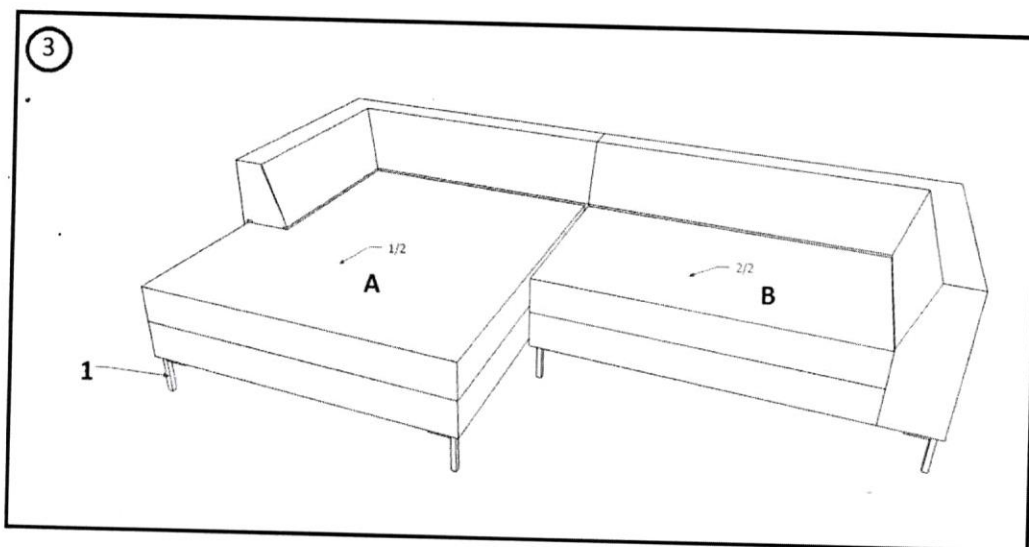

MONTAGEANLEITUNG

ASSEMBLY INSTRUCTION

KARE
DESIGN

ECKSOFA GIANNI/GIANNI KLEIN (INOX FUSS)

ECKSOFA GIANNA/GIANNA KLEIN (SCHWARZ FUSS)

Art.No.: {82657,82658,82659,82660,83566,83567,83568,83569,83570,83571,83572,83569,84044,84045}

	Anzahl	Bezeichnung
A	1	Recamiere
B	1	Zweisitzer

1	5x30
x 8	2
	x 32

MONTAGEANLEITUNG

ASSEMBLY INSTRUCTION

KARE
DESIGN

ECKSOFA GIANNI/GIANNI KLEIN (INOX FUSS)

ECKSOFA GIANNA/GIANNA KLEIN (SCHWARZ FUSS)

Art.No.:(82657,82658,82659,82660,83566,83567,83568,83569,83570,83571,83572,83569,84044,84045)

	Anzahl	Bezeichnung
A	1	Recamiere
B	1	Zweisitzer

	
1	x 8
2	x 32

⌚ 20 min.