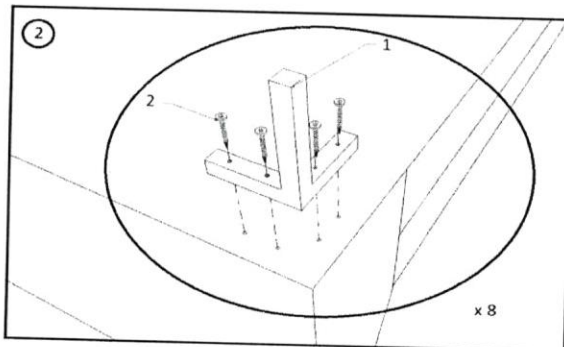

MONTAGEANLEITUNG

ASSEMBLY INSTRUCTION

KARE
DESIGN

ECKSOFA GIANNI/GIANNI KLEIN (INOX FUSS)

ECKSOFA GIANNA/GIANNA KLEIN (SCHWARZ FUSS)

Art.No.: {82657,82658,82659,82660,83566,83567,83568,83569,83570,83571,83572,83569,84044,84045}

	Anzahl	Bezeichnung
A	1	Recamiere
B	1	Zweisitzer

1	5x30
x 8	2
	x 32

MONTAGEANLEITUNG

ASSEMBLY INSTRUCTION

KARE
DESIGN

ECKSOFA GIANNI/GIANNI KLEIN (INOX FUSS)

ECKSOFA GIANNA/GIANNA KLEIN (SCHWARZ FUSS)

Art.No.:(82657,82658,82659,82660,83566,83567,83568,83569,83570,83571,83572,83569,84044,84045)

	Anzahl	Bezeichnung
A	1	Recamiere
B	1	Zweisitzer

	
1	x 8
2	x 32

⌚ 20 min.