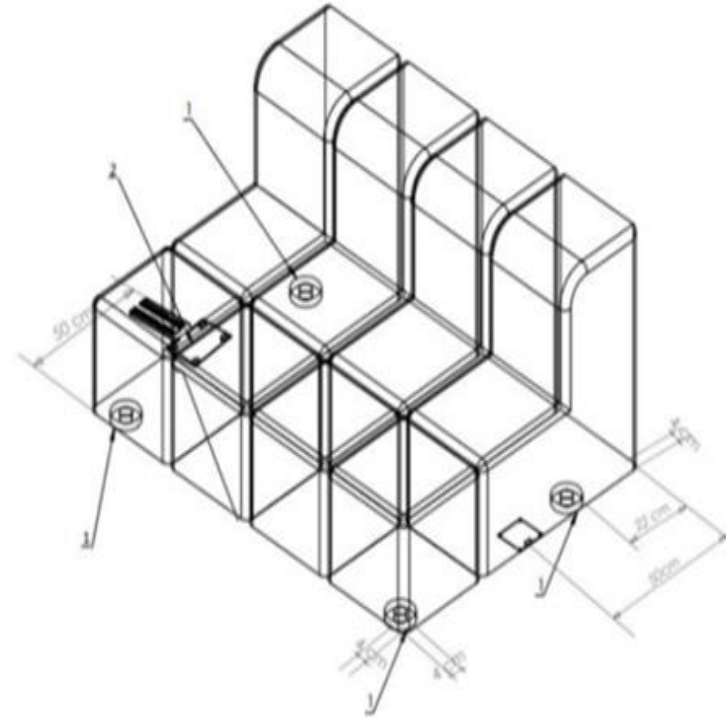

PART NO.	QTY.
4	1
1	2

QTY.	PART NO.
4	1
1	2

VIELEN DANK FÜR IHRE AUFMERKSAMKEIT

KARE Design GmbH
Zeppelinstraße 16
85748 Garching-Hochbrück Germany

Fon: +49 89 320 82 0
Fax: +49 89 320 82 188
Email: info@kare.de