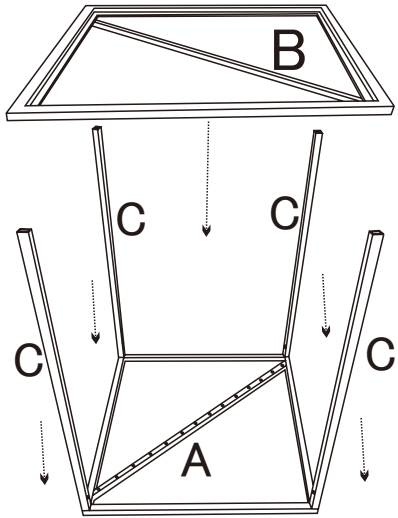

# 85794-Side Table Twisted 40x40cm

# KARE DESIGN

DESC.	Diagram	QTY	DESC.	Diagram	QTY
A		1	B		1
C		4	D		14
E	 M6x18	8	F		1
G		4	H		1
J		28			

step1

step2

step3

step4

step5

step6

# 85794-Side Table Twisted 40x40cm

**KARE**  
DESIGN