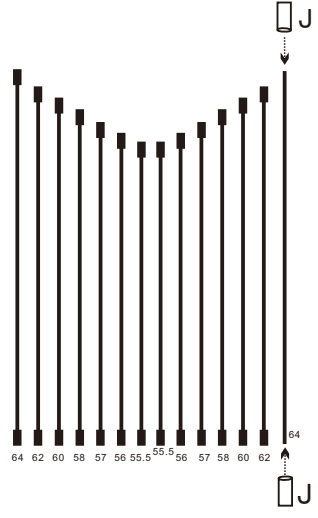

# KARE DESIGN

DESC.	Diagram	QTY	DESC.	Diagram	QTY
A		1	B		1
C		4	D		14
E	 M6x18	8	F		1
G		4	H		1
J		28			

step1

step2

step3

step4

step5

step6

# 85794-Side Table Twisted 40x40cm

**KARE**  
DESIGN