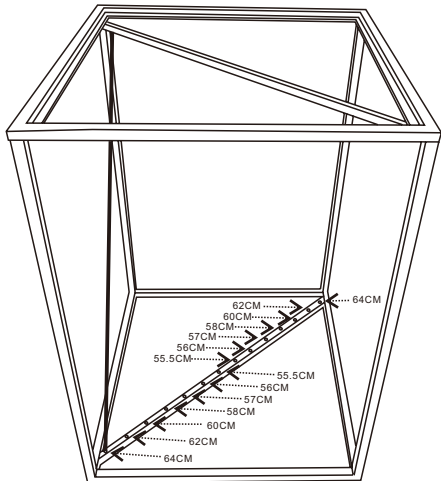

# 85794-Side Table Twisted 40x40cm

# KARE DESIGN

DESC.	Diagram	QTY	DESC.	Diagram	QTY
A		1	B		1
C		4	D		14
E	 M6x18	8	F		1
G		4	H		1
J		28			

step1

step2

step3

step4

step5

step6

# 85794-Side Table Twisted 40x40cm

**KARE**  
DESIGN