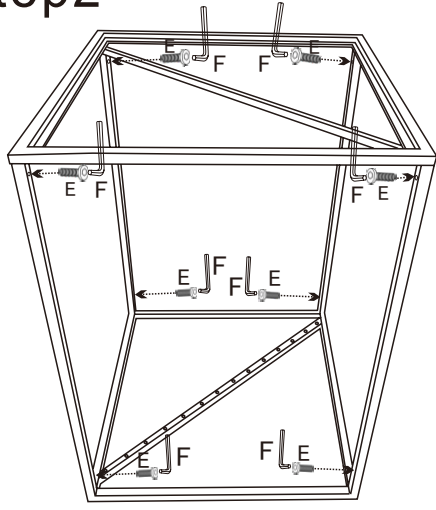

# 85794-Side Table Twisted 40x40cm

# KARE DESIGN

DESC.	Diagram	QTY	DESC.	Diagram	QTY
A		1	B		1
C		4	D		14
E	 M6x18	8	F		1
G		4	H		1
J		28			

step1

step2

step3

step4

step5

step6

# 85794-Side Table Twisted 40x40cm

**KARE**  
DESIGN