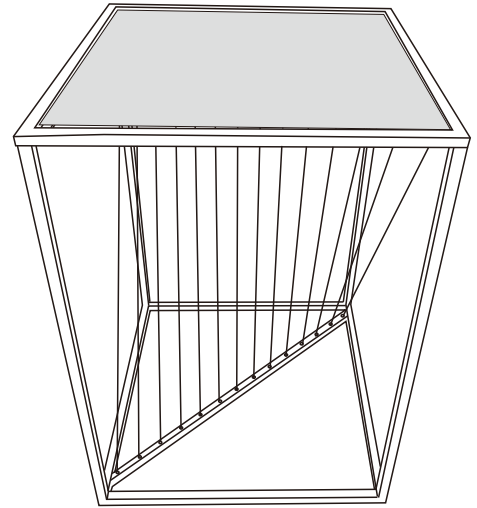

# 85794-Side Table Twisted 40x40cm

# KARE DESIGN

DESC.	Diagram	QTY	DESC.	Diagram	QTY
A		1	B		1
C		4	D		14
E	 M6x18	8	F		1
G		4	H		1
J		28			

step1

step2

step3

step4

step5

step6

# 85794-Side Table Twisted 40x40cm

**KARE**  
DESIGN