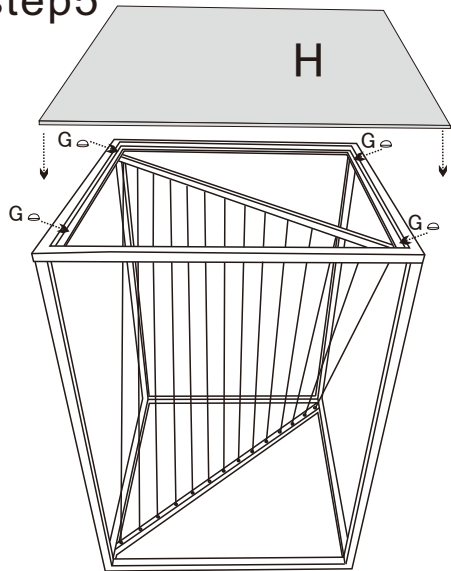

# KARE DESIGN

DESC.	Diagram	QTY	DESC.	Diagram	QTY
A		1	B		1
C		4	D		14
E	 M6x18	8	F		1
G		4	H		1
J		28			

step1

step2

step3

step4

step5

step6

# 85794-Side Table Twisted 40x40cm

**KARE**  
DESIGN