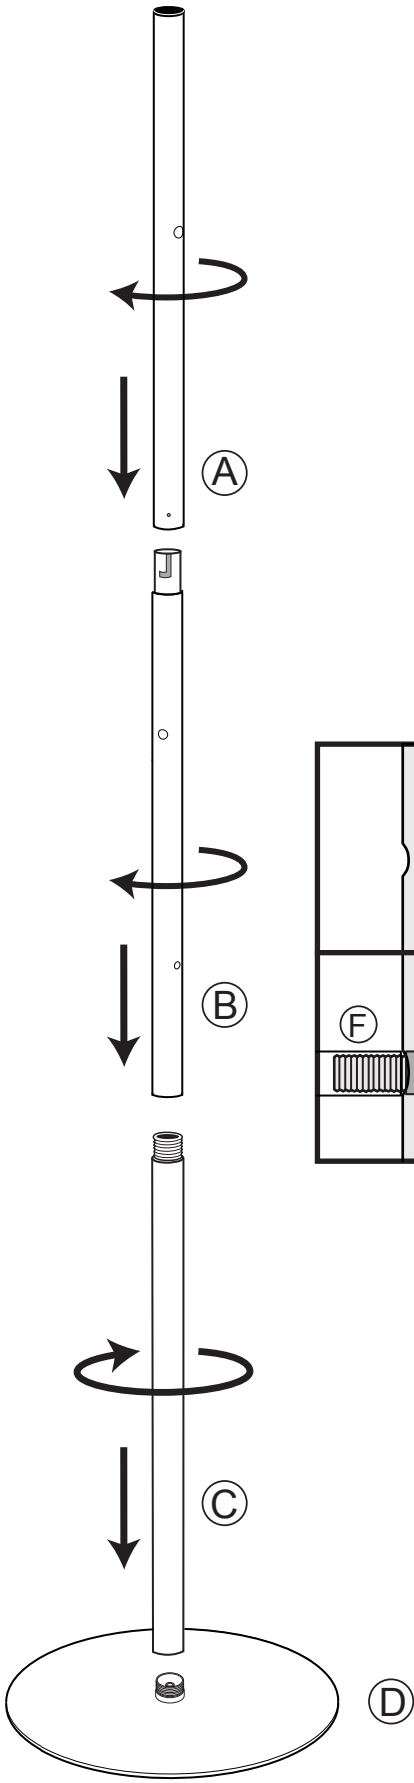

86379 Coat Stand Balance Chrome

1

2

3

4