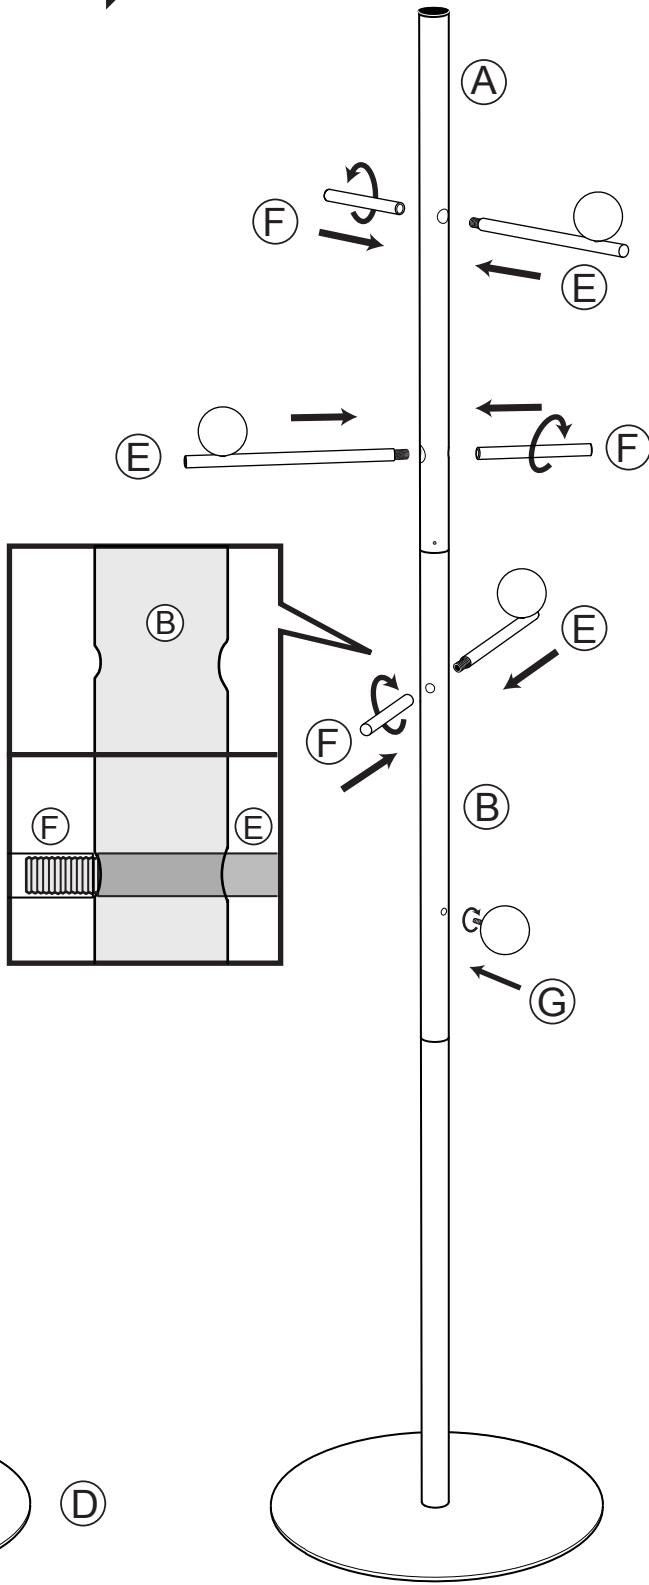

86379 Coat Stand Balance Chrome

1

2

3

4