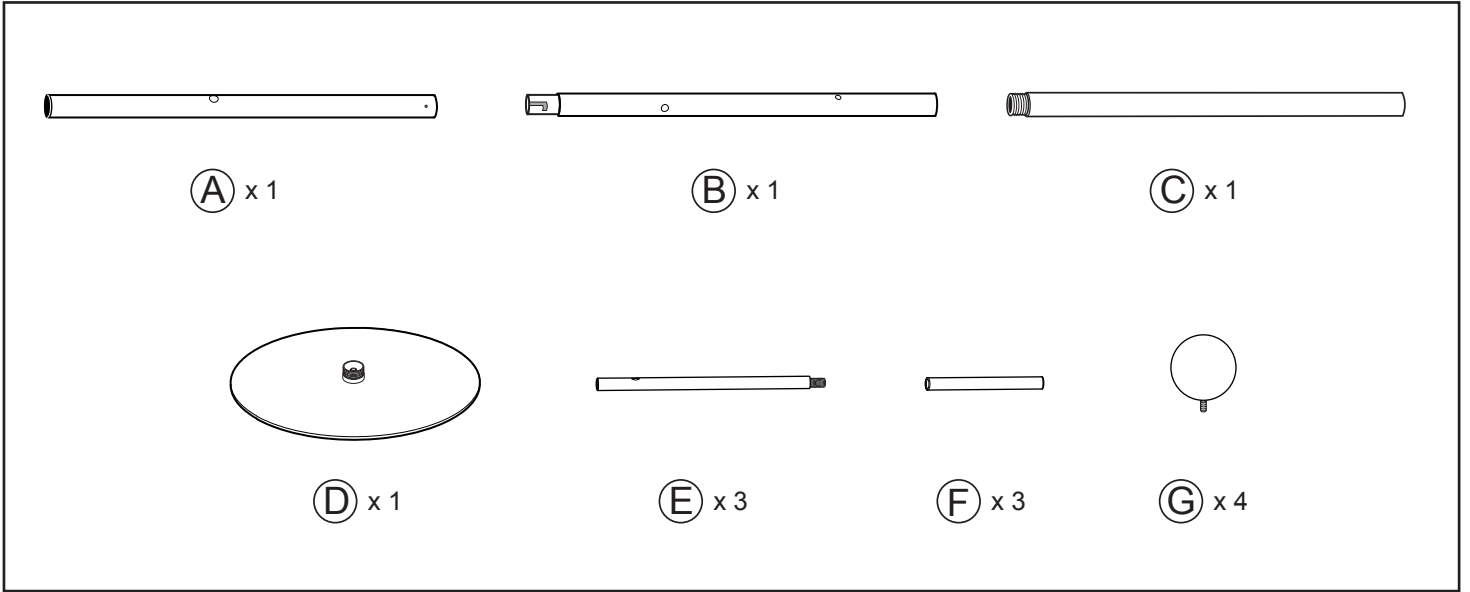

86379 Coat Stand Balance Chrome

1

2

3

4