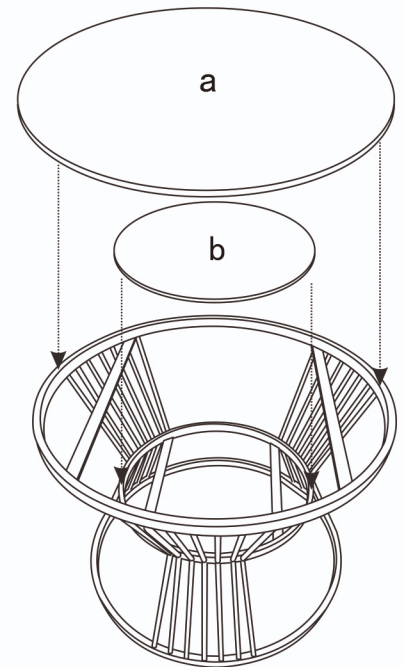

# 86390 - Coffee Table Roma Black (2/Set)

**KARE**  
DESIGN

DESC.	Diagram	QTY	DESC.	Diagram	QTY
<b>A</b>		<b>1</b>	<b>B</b>		<b>1</b>
<b>C</b>	 $\varnothing 77.3\text{cm}$	<b>1</b>	<b>D</b>	 $\varnothing 57.5\text{cm}$ $\varnothing 38.3\text{cm}$	<b>1</b>

step1

step2

step3