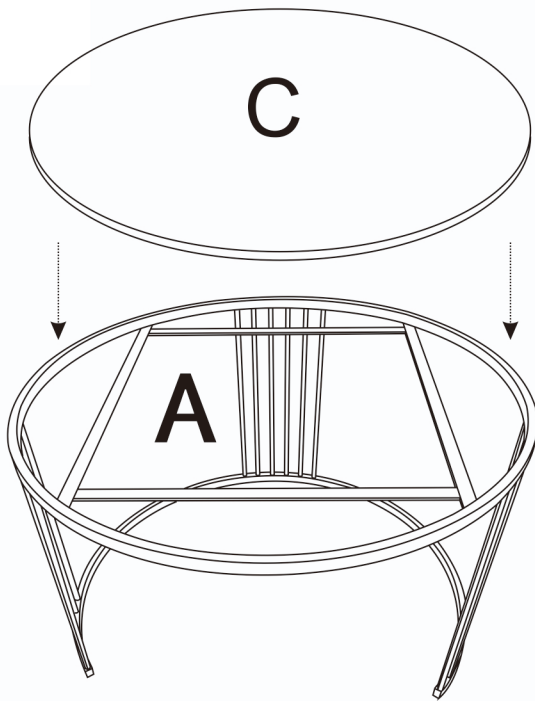

# 86390 - Coffee Table Roma Black (2/Set)

**KARE**  
DESIGN

DESC.	Diagram	QTY	DESC.	Diagram	QTY
<b>A</b>		<b>1</b>	<b>B</b>		<b>1</b>
<b>C</b>	 $\varnothing 77.3\text{cm}$	<b>1</b>	<b>D</b>	 $\varnothing 57.5\text{cm}$ $\varnothing 38.3\text{cm}$	<b>1</b>

step1

step2

step3