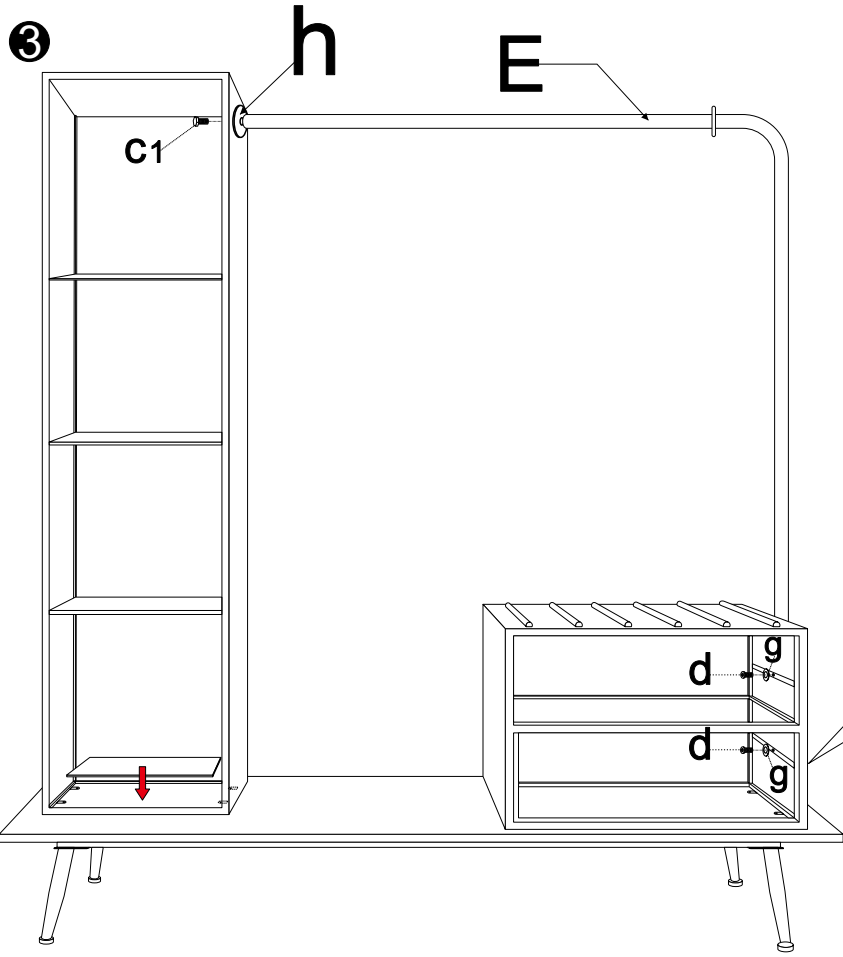

# 86471 -Wardrobe Cabinet La Gomera

**KARE**  
DESIGN

<p><b>A</b></p>  <p>X1PCS</p>	<p><b>B</b></p>  <p>X1PCS</p>				<p><b>C</b></p>  <p>X1PCS</p>	<p><b>D</b></p>  <p>X1PCS</p>	<p><b>E</b></p>  <p>X1PCS</p>	<p><b>F</b></p>  <p>X1PCS</p>		
<p><b>a</b></p>  <p>X4PC</p>		<p><b>b</b></p>  <p>8MM X8PC</p>	<p><b>c1</b></p>  <p>8x20MM X1PCS</p>	<p><b>d</b></p>  <p>6x16mm X2PC</p>	<p><b>e</b></p>  <p>6x35mm X8PC</p>	<p><b>f</b></p>  <p>6MM X8PC</p>	<p><b>g</b></p>  <p>6MM X18PC</p>	<p><b>h</b></p>  <p>10MM X2PCS</p>	<p><b>i</b></p>  <p>X1PCS</p>	<p><b>j</b></p>  <p>1PCS</p>

**5**