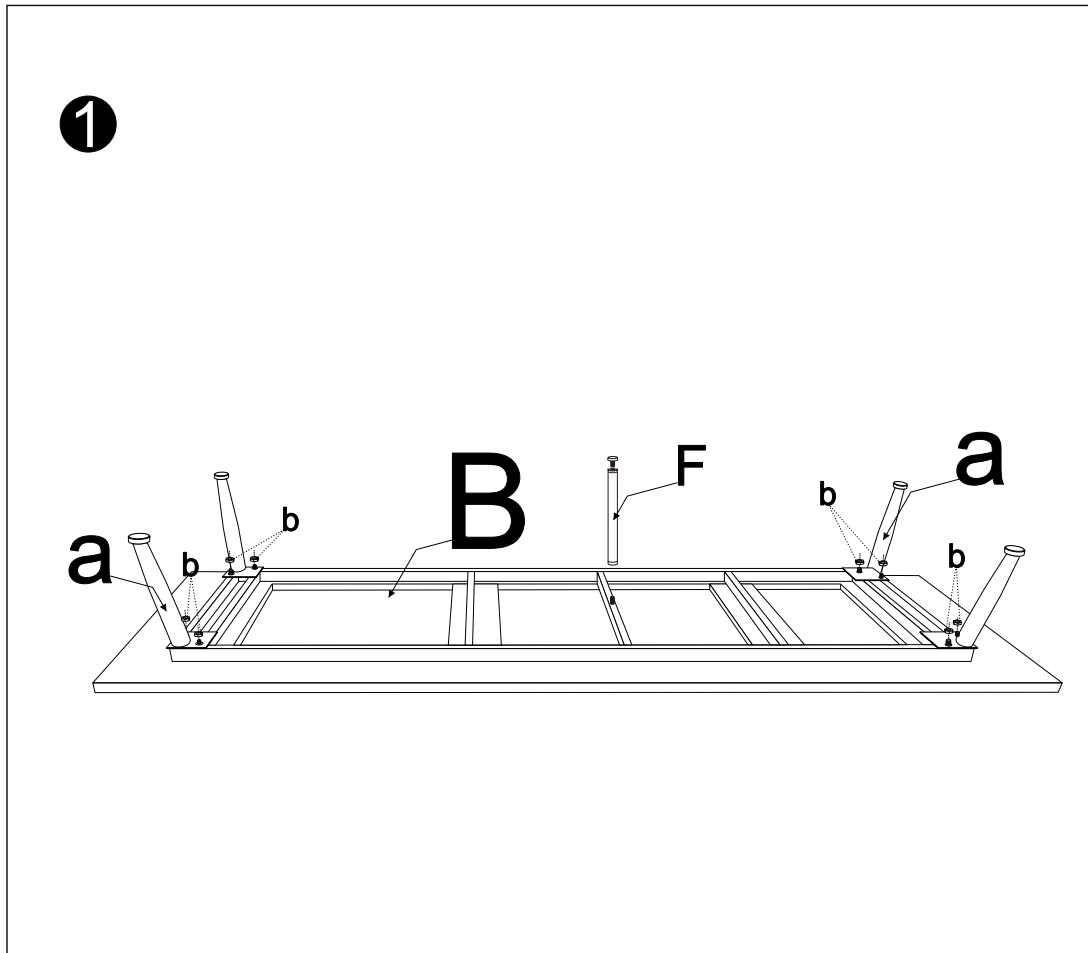

# 86471 -Wardrobe Cabinet La Gomera

**KARE**  
DESIGN

<p><b>A</b></p>  <p>X1PCS</p>	<p><b>B</b></p>  <p>X1PCS</p>				<p><b>C</b></p>  <p>X1PCS</p>	<p><b>D</b></p>  <p>X1PCS</p>	<p><b>E</b></p>  <p>X1PCS</p>	<p><b>F</b></p>  <p>X1PCS</p>		
<p><b>a</b></p>  <p>X4PC</p>		<p><b>b</b></p>  <p>8MM X8PC</p>	<p><b>c1</b></p>  <p>8x20MM X1PCS</p>	<p><b>d</b></p>  <p>6x16mm X2PC</p>	<p><b>e</b></p>  <p>6x35mm X8PC</p>	<p><b>f</b></p>  <p>6MM X8PC</p>	<p><b>g</b></p>  <p>6MM X18PC</p>	<p><b>h</b></p>  <p>10MM X2PCS</p>	<p><b>i</b></p>  <p>X1PCS</p>	<p><b>j</b></p>  <p>1PCS</p>