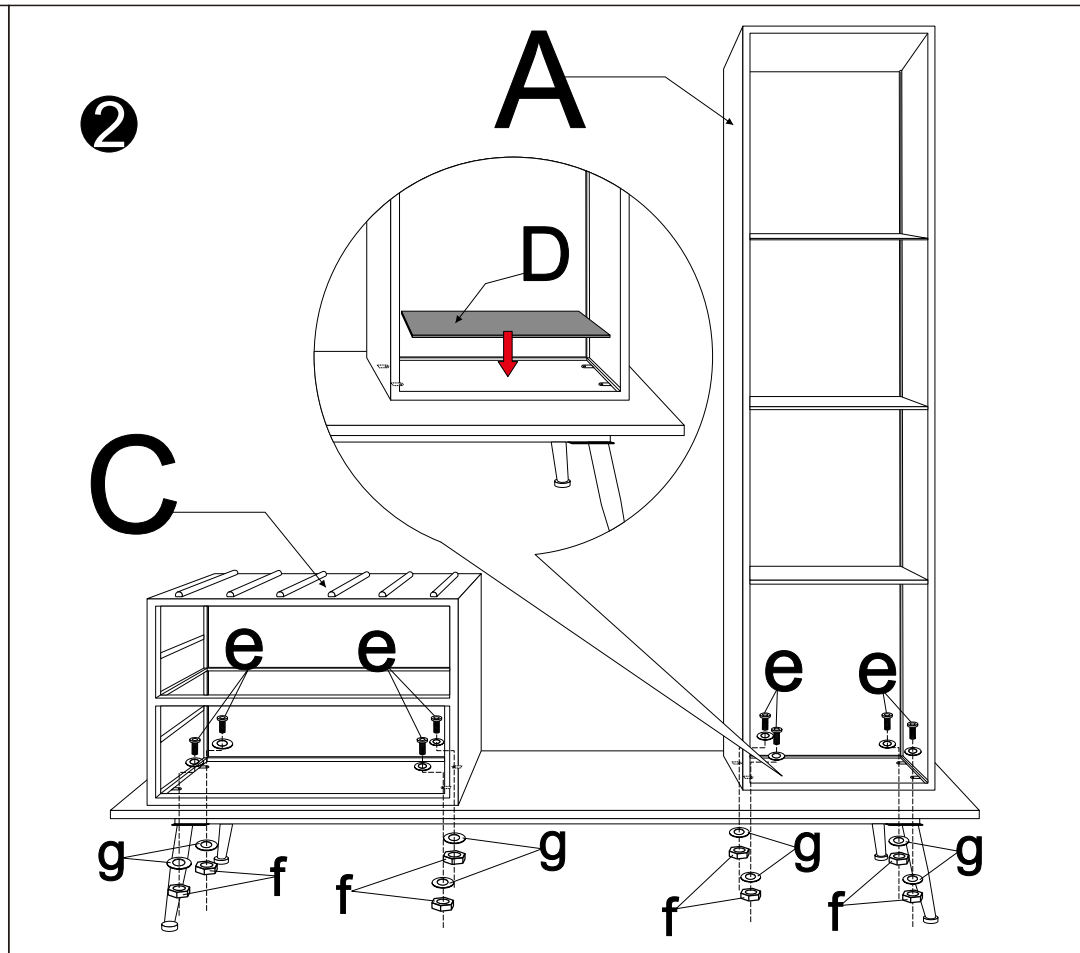

# 86471 -Wardrobe Cabinet La Gomera

**KARE**  
DESIGN

<p><b>A</b></p>  <p>X1PCS</p>	<p><b>B</b></p>  <p>X1PCS</p>				<p><b>C</b></p>  <p>X1PCS</p>	<p><b>D</b></p>  <p>X1PCS</p>	<p><b>E</b></p>  <p>X1PCS</p>	<p><b>F</b></p>  <p>X1PCS</p>		
<p><b>a</b></p>  <p>X4PC</p>		<p><b>b</b></p>  <p>8MM X8PC</p>	<p><b>c1</b></p>  <p>8x20MM X1PCS</p>	<p><b>d</b></p>  <p>6x16mm X2PC</p>	<p><b>e</b></p>  <p>6x35mm X8PC</p>	<p><b>f</b></p>  <p>6MM X8PC</p>	<p><b>g</b></p>  <p>6MM X18PC</p>	<p><b>h</b></p>  <p>10MM X2PCS</p>	<p><b>i</b></p>  <p>X1PCS</p>	<p><b>j</b></p>  <p>1PCS</p>