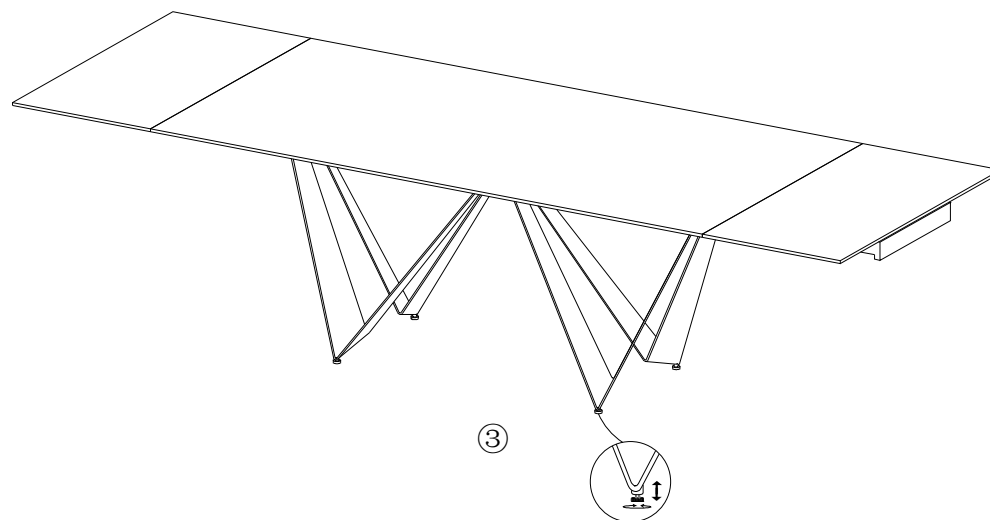

# 86630

Extension Table Sandra

**KARE**  
DESIGN

2  
4x

A

M8\*20= 16x

B

Ø8\*2= 16x

**KARE**  
DESIGN

①

**86630**

Extension Table Sandra

1.

X4

X4

2.