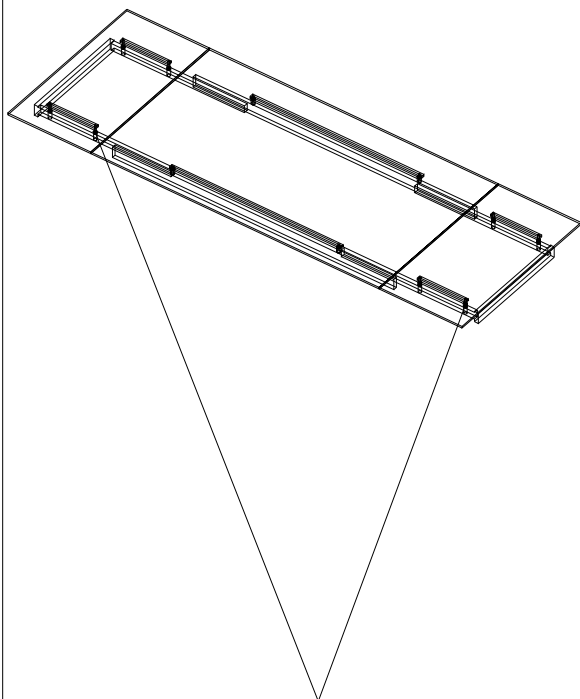

# 86630

Extension Table Sandra

**KARE**  
DESIGN

2  
4x

A

M8\*20= 16x

B

Ø8\*2= 16x

**KARE**  
DESIGN

①

**86630**

Extension Table Sandra

1.

X4

X4

2.