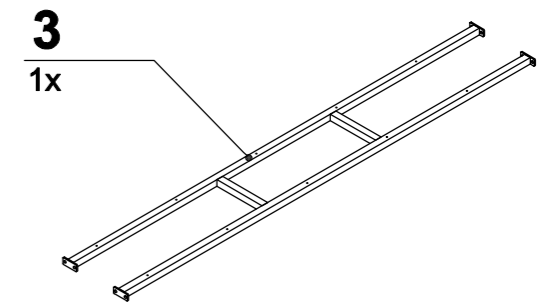

# 46773

Sideboard Concertina Nature 146\*74cm

# KARE DESIGN

- A**  M6\*16= 12x
- B**  M6= 16x
- C**  Ø13-6\*1.0= 16x

- D**  M6\*45= 4x
- E**  M4\*45= 10x

**46773**

Sideboard Concertina Nature 146\*74cm

3

4

**46773**

Sideboard Concertina Nature 146\*74cm