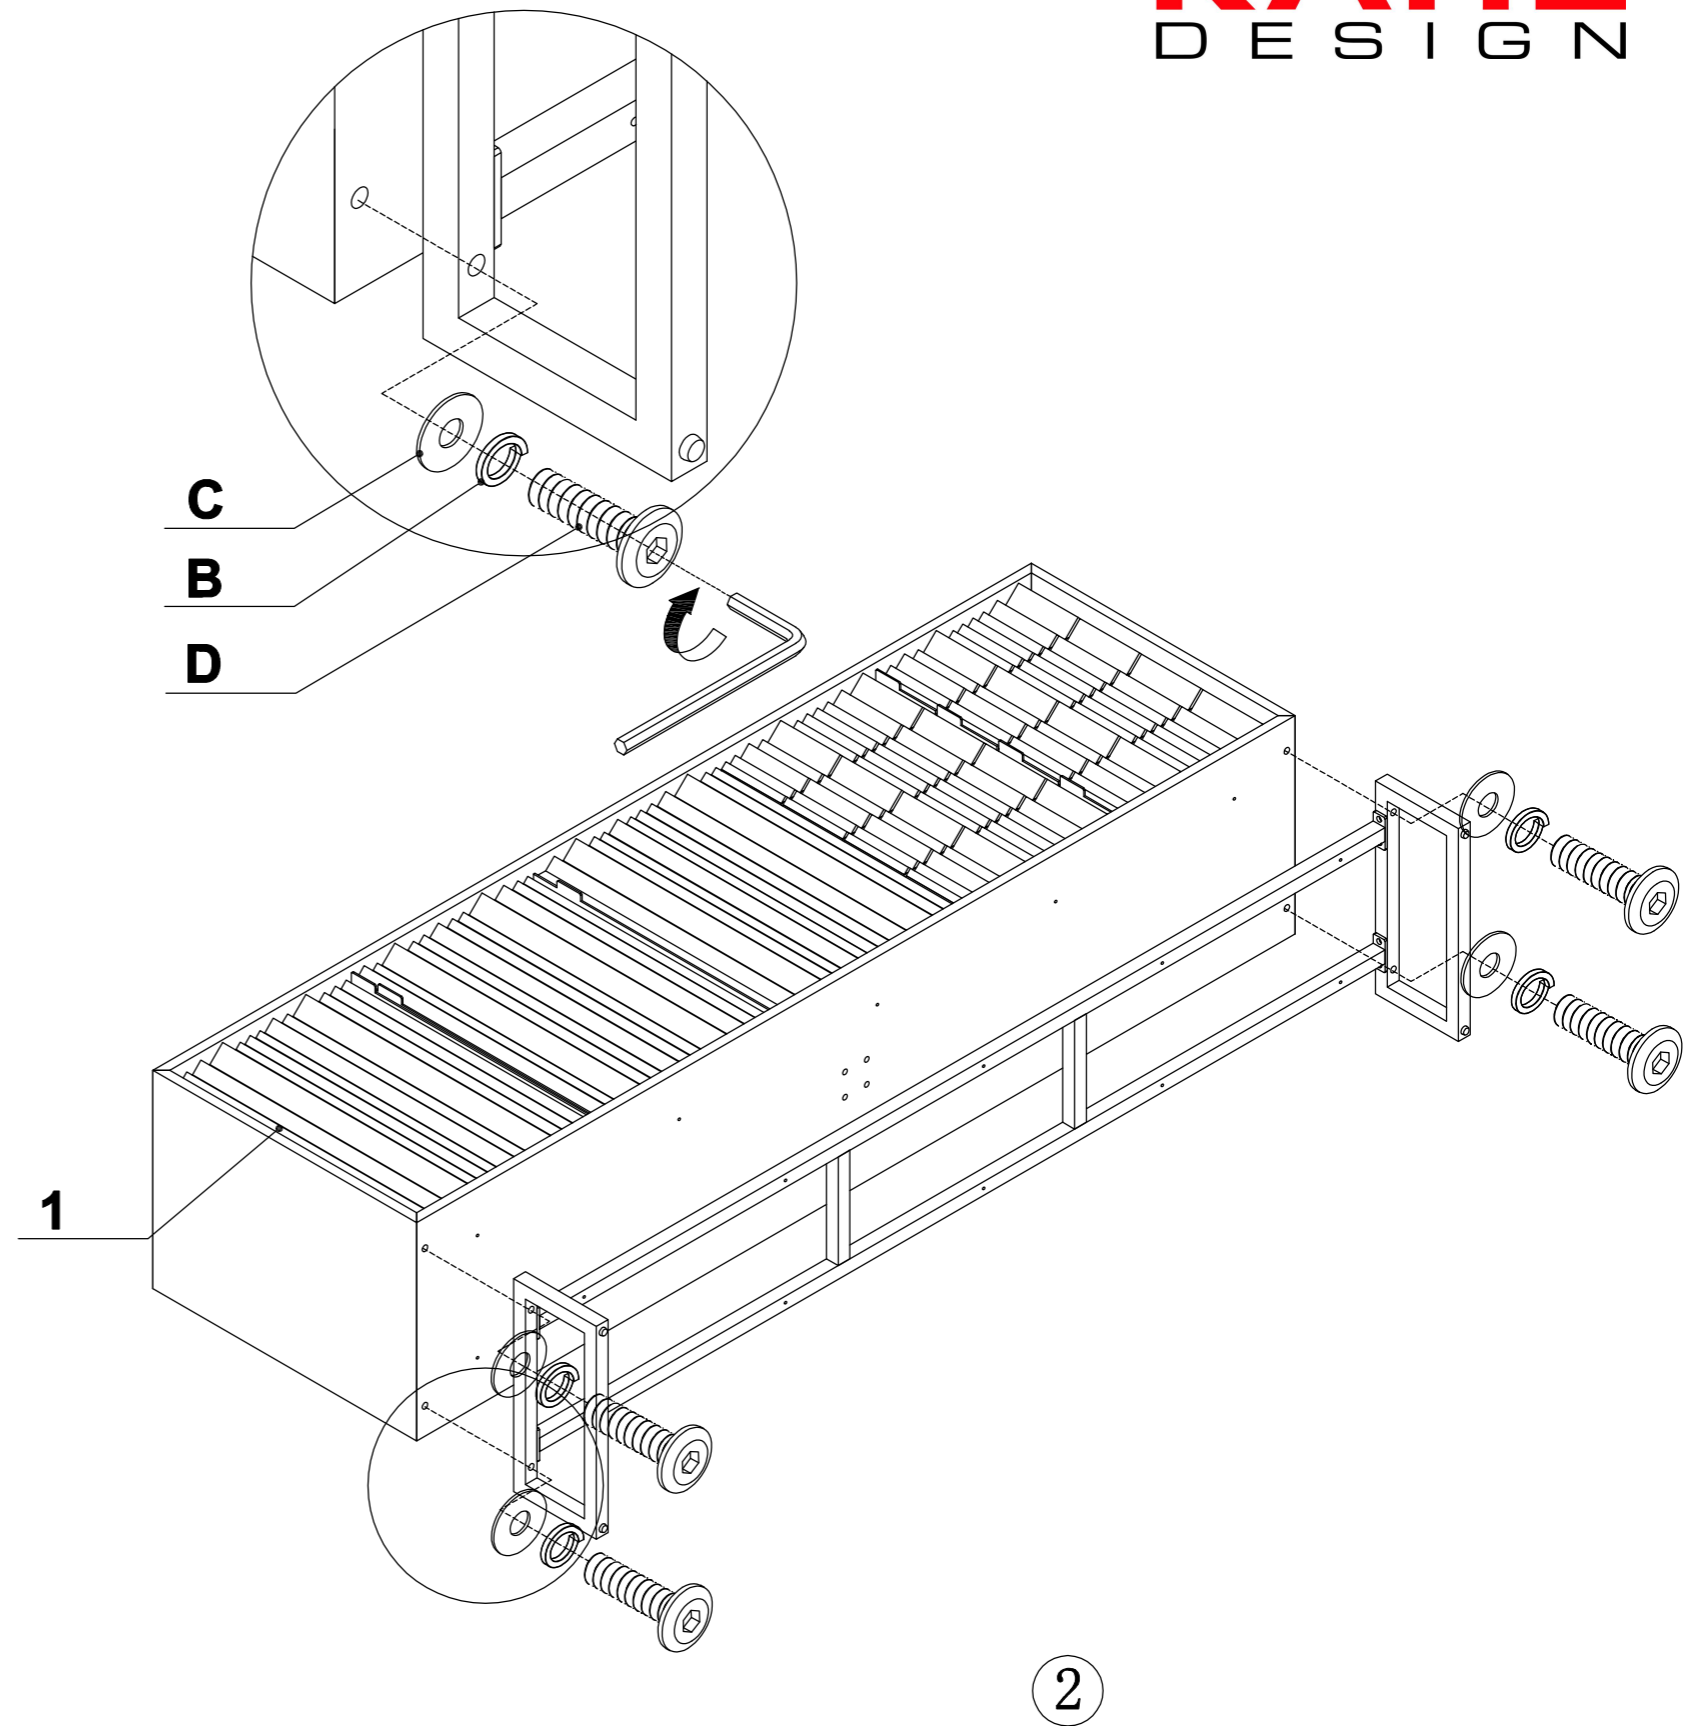

# 46773

Sideboard Concertina Nature 146\*74cm

# KARE DESIGN

- A**  M6\*16= 12x
- B**  M6= 16x
- C**  Ø13-6\*1.0= 16x

- D**  M6\*45= 4x
- E**  M4\*45= 10x

**46773**

Sideboard Concertina Nature 146\*74cm

3

4

**46773**

Sideboard Concertina Nature 146\*74cm