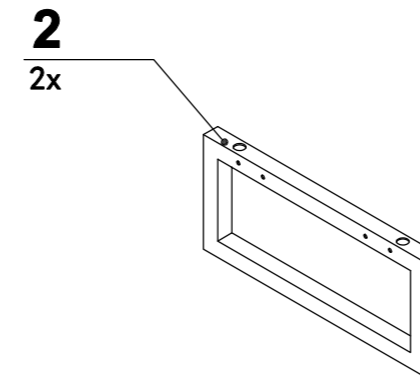

# 46773

Sideboard Concertina Nature 146\*74cm

# KARE DESIGN

- A**  M6\*16= 12x
- B**  M6= 16x
- C**  Ø13-6\*1.0= 16x

- D**  M6\*45= 4x
- E**  M4\*45= 10x

**46773**

Sideboard Concertina Nature 146\*74cm

3

4

**46773**

Sideboard Concertina Nature 146\*74cm