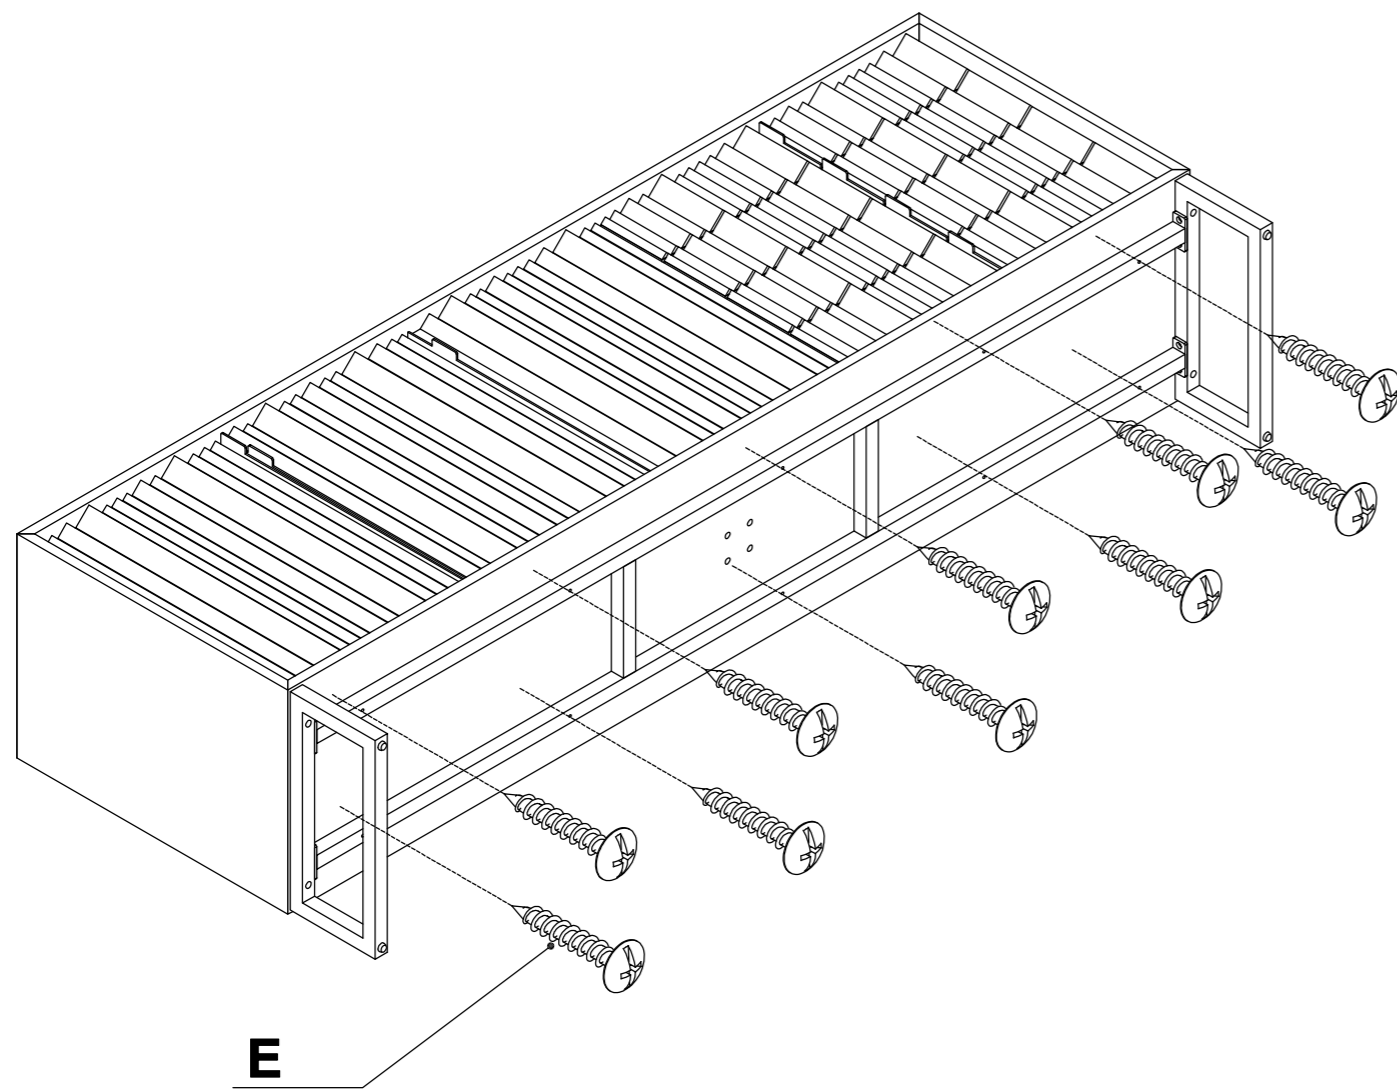

# KARE DESIGN

- A**  M6\*16= 12x
- B**  M6= 16x
- C**  Ø13-6\*1.0= 16x

- D**  M6\*45= 4x
- E**  M4\*45= 10x

**46773**

Sideboard Concertina Nature 146\*74cm

3

4

**46773**

Sideboard Concertina Nature 146\*74cm