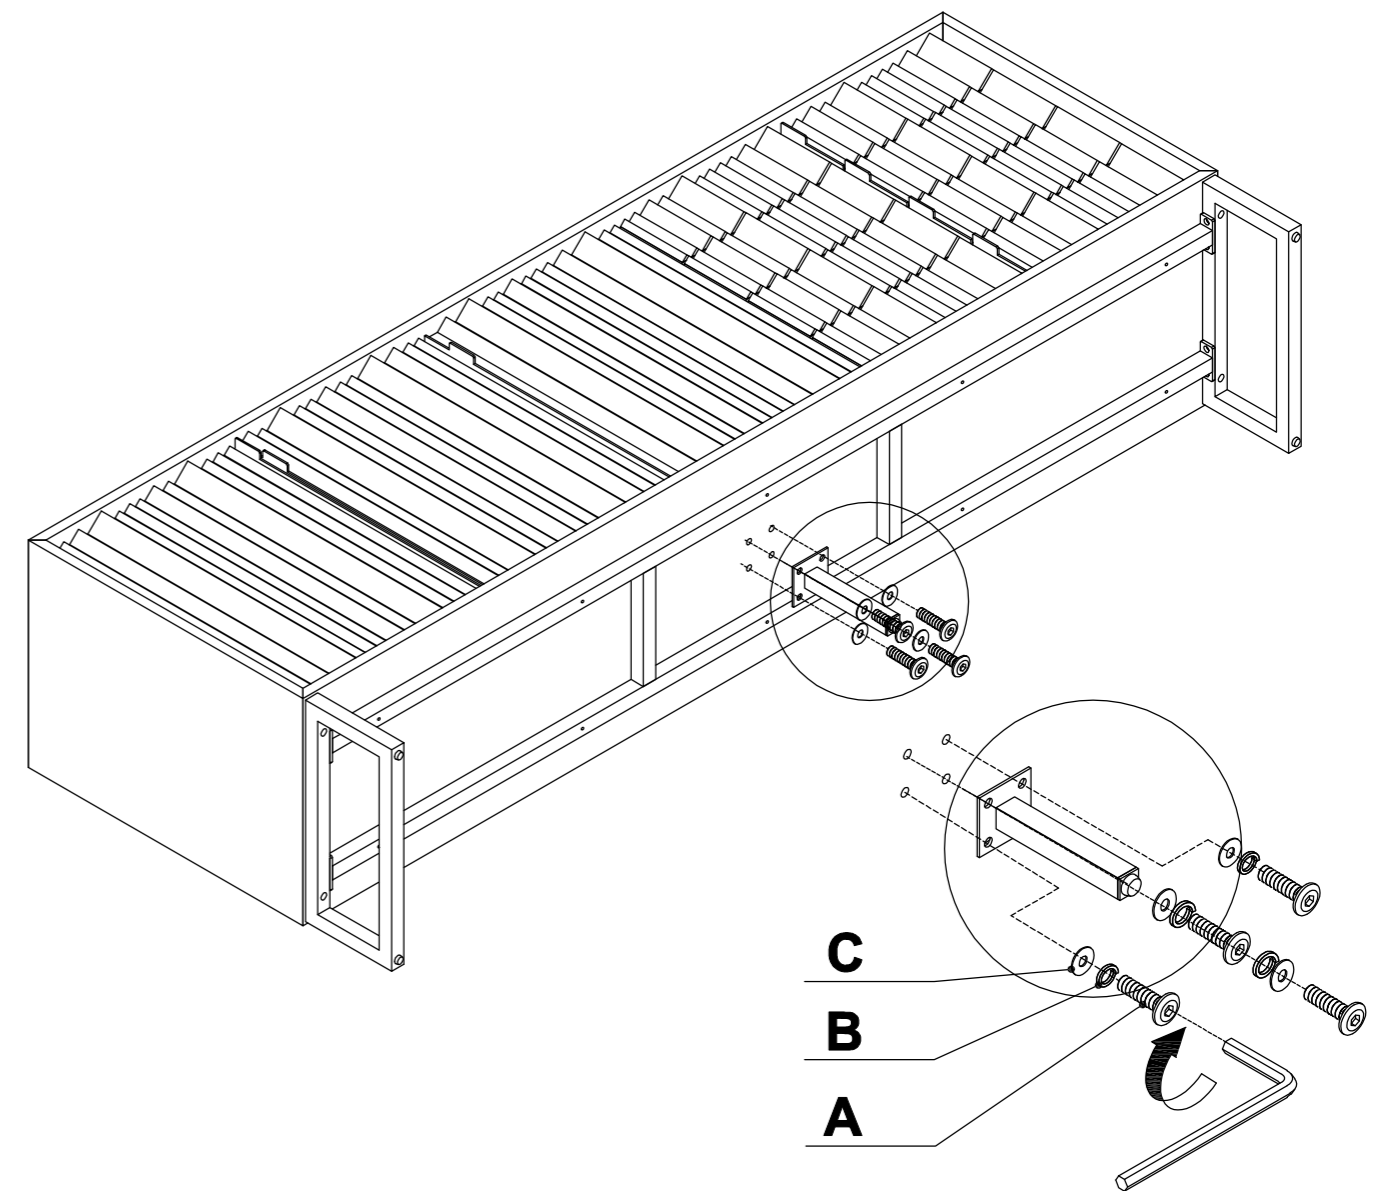

# KARE DESIGN

- A**  M6\*16= 12x
- B**  M6= 16x
- C**  Ø13-6\*1.0= 16x

- D**  M6\*45= 4x
- E**  M4\*45= 10x

**46773**

Sideboard Concertina Nature 146\*74cm

3

4

**46773**

Sideboard Concertina Nature 146\*74cm