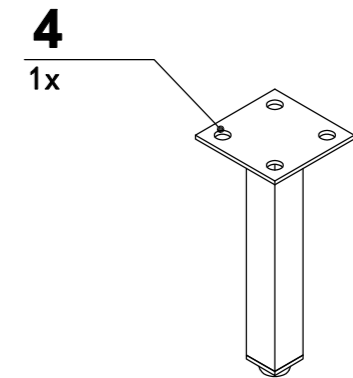

# 46773

Sideboard Concertina Nature 146\*74cm

# KARE DESIGN

- A**  M6\*16= 12x
- B**  M6= 16x
- C**  Ø13-6\*1.0= 16x

- D**  M6\*45= 4x
- E**  M4\*45= 10x

**46773**

Sideboard Concertina Nature 146\*74cm

3

4

**46773**

Sideboard Concertina Nature 146\*74cm