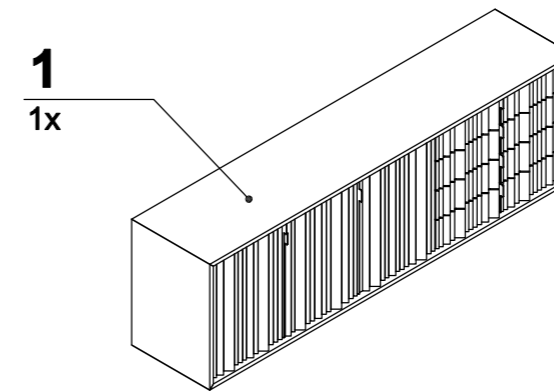

# 46773

Sideboard Concertina Nature 146\*74cm

# KARE DESIGN

- A**  M6\*16= 12x
- B**  M6= 16x
- C**  Ø13-6\*1.0= 16x

- D**  M6\*45= 4x
- E**  M4\*45= 10x

**46773**

Sideboard Concertina Nature 146\*74cm

3

4

**46773**

Sideboard Concertina Nature 146\*74cm