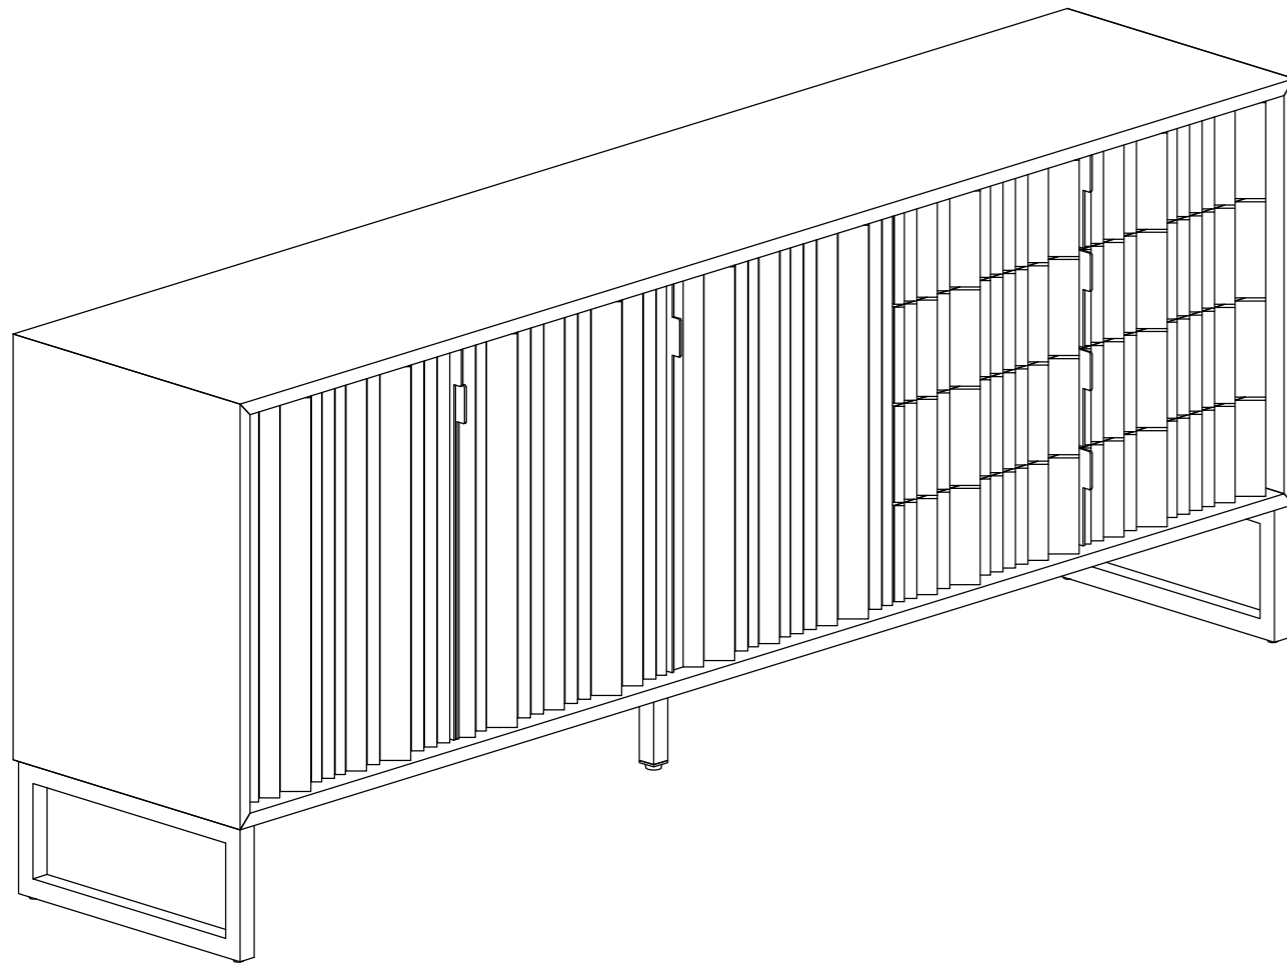

# 46773

Sideboard Concertina Nature 146\*74cm

# KARE DESIGN

- A**  M6\*16= 12x
- B**  M6= 16x
- C**  Ø13-6\*1.0= 16x

- D**  M6\*45= 4x
- E**  M4\*45= 10x

**46773**

Sideboard Concertina Nature 146\*74cm

3

4

**46773**

Sideboard Concertina Nature 146\*74cm