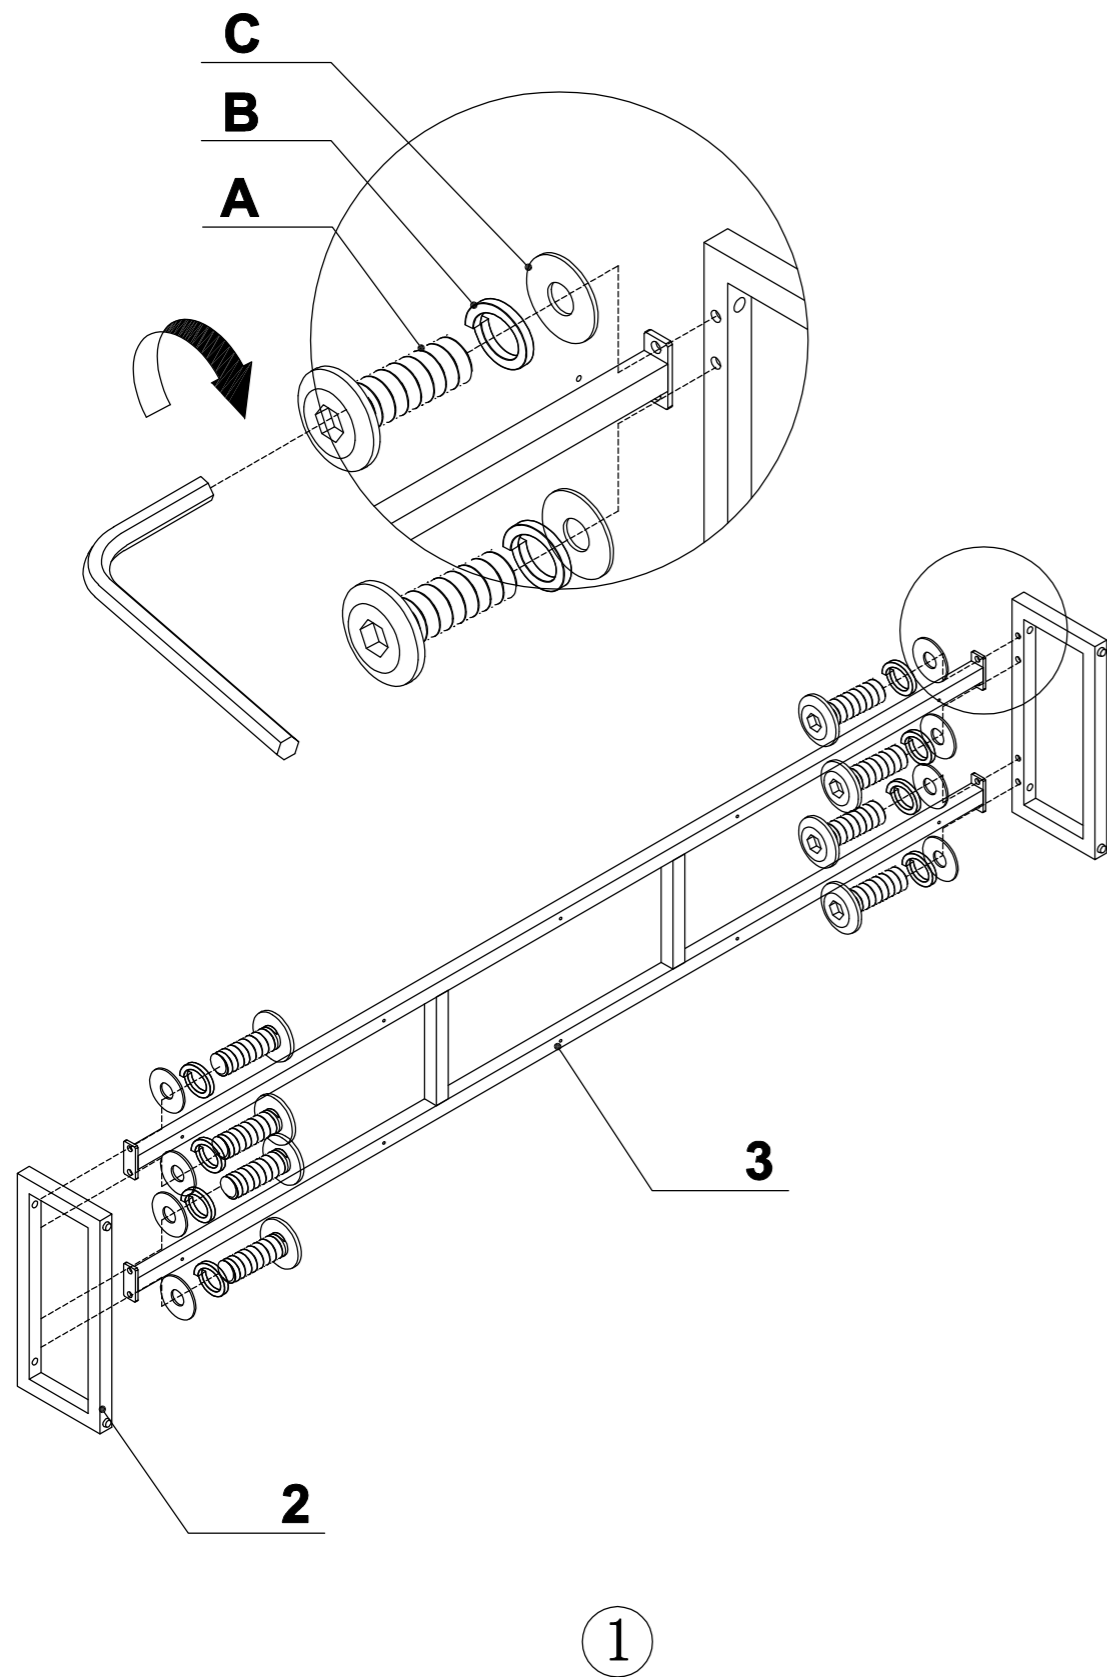

# 46773

Sideboard Concertina Nature 146\*74cm

# KARE DESIGN

- A**  M6\*16= 12x
- B**  M6= 16x
- C**  Ø13-6\*1.0= 16x

- D**  M6\*45= 4x
- E**  M4\*45= 10x

**46773**

Sideboard Concertina Nature 146\*74cm

3

4

**46773**

Sideboard Concertina Nature 146\*74cm