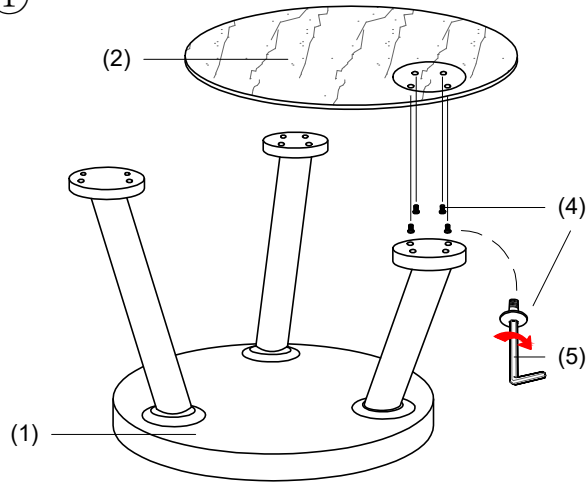

86913 coffee table Auignon

Schrauben in der mitte zum ausrichten der Glasplatte L/R

KARE
DESIGN

(1) X1

(2) X2 $\Phi 49 \times 1.2 \text{cm}$

(3) X1 $\Phi 80 \times 1.2 \text{cm}$

(4) X12 M6*10

(5) X1 5MM

①