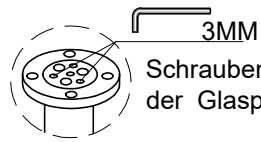

86913 coffee table Auignon

Schrauben in der mitte zum ausrichten der Glasplatte L/R

KARE
DESIGN

(1) X1

(2) X2 $\Phi 49 \times 1.2 \text{cm}$

(3) X1 $\Phi 80 \times 1.2 \text{cm}$

(4) X12 M6*10

(5) X1 5MM