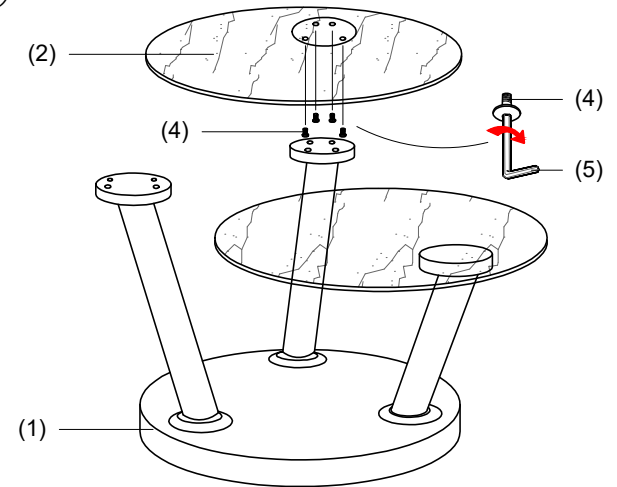

86913 coffee table Auignon

Schrauben in der mitte zum ausrichten der Glasplatte L/R

KARE
DESIGN

(1) X1

(2) X2 $\Phi 49 \times 1.2 \text{cm}$

(3) X1 $\Phi 80 \times 1.2 \text{cm}$

(4) X12 M6*10

(5) X1 5MM

①

②

③

④