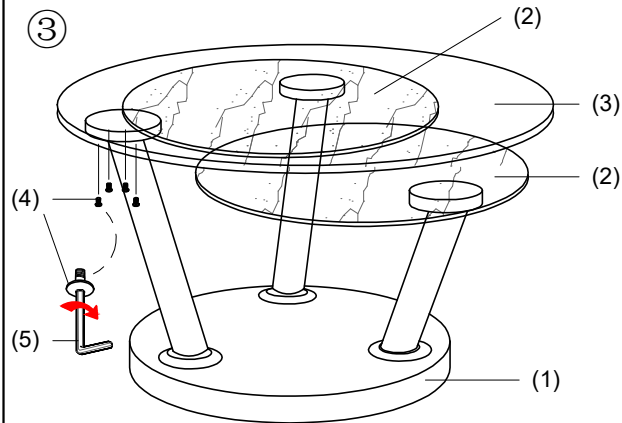

86913 coffee table Auignon

Schrauben in der mitte zum ausrichten der Glasplatte L/R

KARE
DESIGN

(1) X1

(2) X2 $\Phi 49 \times 1.2 \text{cm}$

(3) X1 $\Phi 80 \times 1.2 \text{cm}$

(4) X12 M6*10

(5) X1 5MM

①

②

③

④