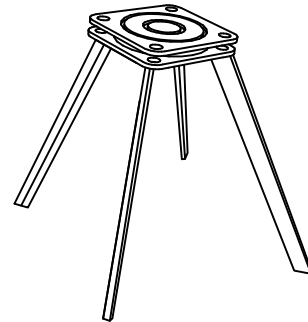

KARE
DESIGN

86970 Swivel Armchair Lady Loco Coco Green

A*1

B*1

C*2

M6x25

D*2

M6x16