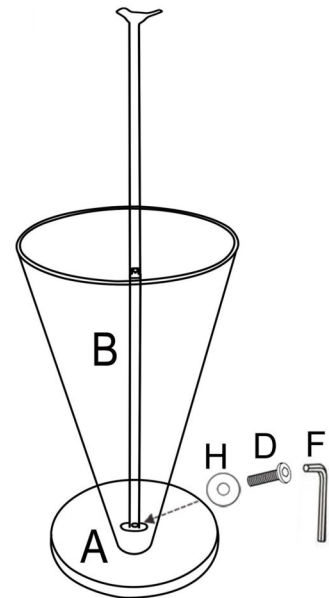

# 87084 - Umbrella Stand Singing In The Rain Black

**KARE**  
DESIGN

DESC.	Diagram	QTY	DESC.	Diagram	QTY
<b>A</b>		<b>1</b>	<b>B</b>		<b>1</b>
<b>C</b>		<b>1</b>	<b>D</b>	 M8×30	<b>1</b>
<b>E</b>		<b>1</b>	<b>F</b>	 M6×10	<b>1</b>
<b>G</b>		<b>1</b>	<b>H</b>		<b>1</b>

**Step 1**

**Step 2**

**Step 3**