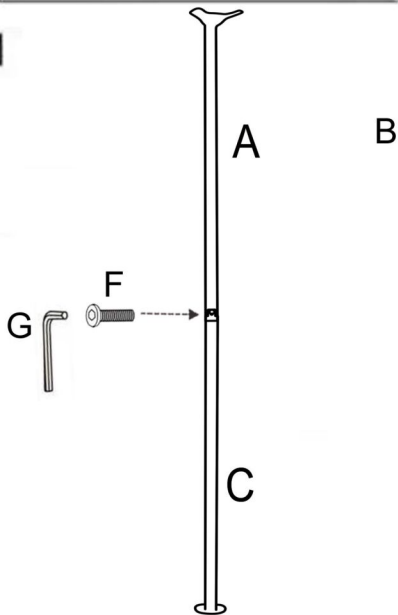

# 87084 - Umbrella Stand Singing In The Rain Black

**KARE**  
DESIGN

DESC.	Diagram	QTY	DESC.	Diagram	QTY
<b>A</b>		<b>1</b>	<b>B</b>		<b>1</b>
<b>C</b>		<b>1</b>	<b>D</b>	 M8×30	<b>1</b>
<b>E</b>		<b>1</b>	<b>F</b>	 M6×10	<b>1</b>
<b>G</b>		<b>1</b>	<b>H</b>		<b>1</b>

**Step 1**

**Step 2**

**Step 3**